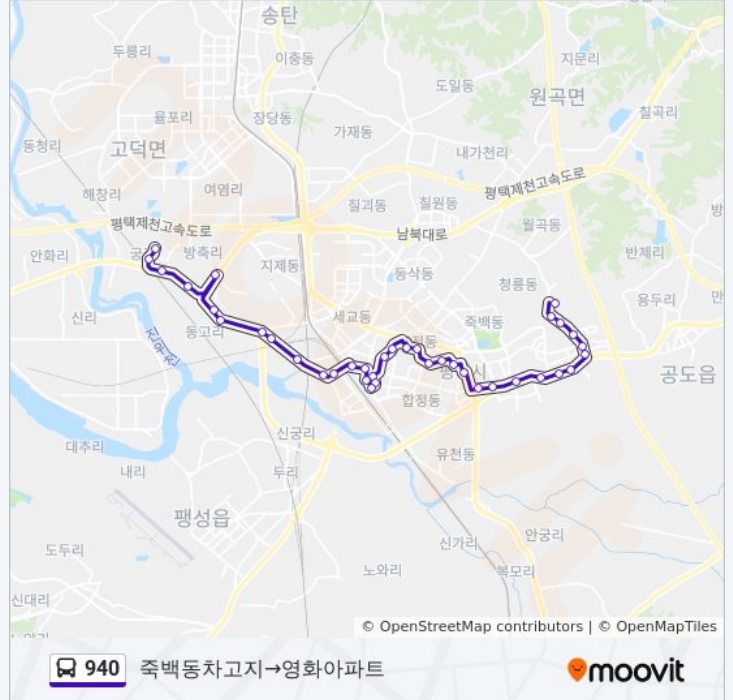

통복육교

화촌

고잔

새터

신대리

동고2리

동고1리

평택국제병원

방축4리

태평아파트

궁2리

영화아파트

940 버스 시간표와 경로 지도는 moovitapp.com 에서 오프라인 PDF로 사용할 수 있습니다. [무빗 앱](#) url을 사용하여 실시간 버스 시간, 기차 일정 또는 지하철 일정과 서울시 내의 모든 대중 교통의 단계별 방향안내를 받을 수 있습니다.

[무빗에 대해](#) · [MaaS 솔루션](#) · [지원 국가](#) · [무빗커뮤니티](#)