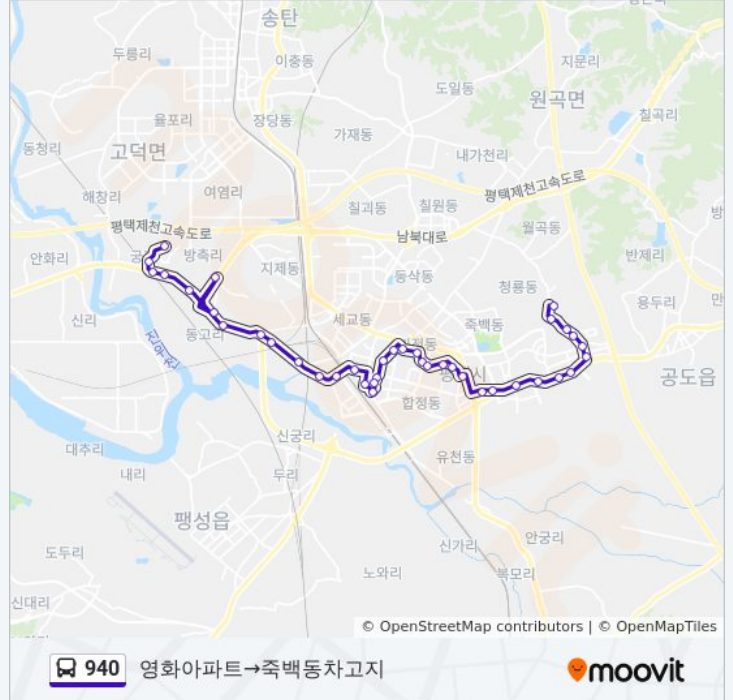

평택대학교

우림아파트입구

진사리입구

푸르지오.반도유보라앞

신흥마을

평택남산교회앞

구룡마을입구

기남방송앞

죽백동차고지

방향: 죽백동차고지→영화아파트

정류장 38개
[노선 일정 보기](#)

죽백동차고지

기남방송

구룡마을입구

평택남산교회앞

신흥마을