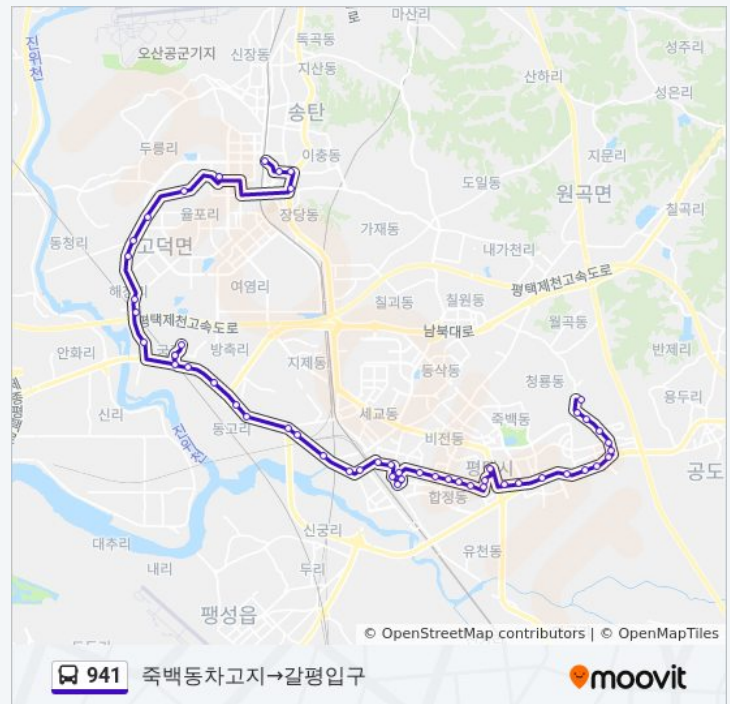

방향: 죽백동차고지→갈평입구

정류장 52개
[노선 일정 보기](#)

죽백동차고지

기남방송

941 버스 시간표

죽백동차고지→갈평입구 경로 시간표:

일요일	오전 8:55 - 오후 7:35
월요일	오전 8:55 - 오후 7:35
화요일	오전 8:55 - 오후 7:35

- 구룡마을입구
- 평택남산교회앞
- 신흥마을
- 푸르지오.반도유보라앞
- 용이동삼천리가스
- 진사리입구
- 우림청설아파트
- 평택대학교
- 대동자동차학원
- 벽산아파트.굿모닝병원
- 문화아파트
- 뉴코아백화점
- 시청서문앞
- 평택보건소앞
- 한전앞
- 신한중고등학교
- 평택여중사거리
- 합정동주공3단지후문
- 한광고교
- 평택경찰서사거리
- 박애병원
- 평택터미널
- 평택전철역
- 우리은행
- 통복시장
- 통복육교
- 화촌
- 고잔
- 새터
- 신대리
- 동고2리
- 동고1리
- 방축4리

수요일	오전 8:55 - 오후 7:35
목요일	오전 8:55 - 오후 7:35
금요일	오전 8:55 - 오후 7:35
토요일	오전 8:55 - 오후 7:35

941 버스 정보

방향: 죽백동차고지→갈평입구

정거장: 52

이동 시간: 59 분

노선 요약:

태평아파트

궁2리