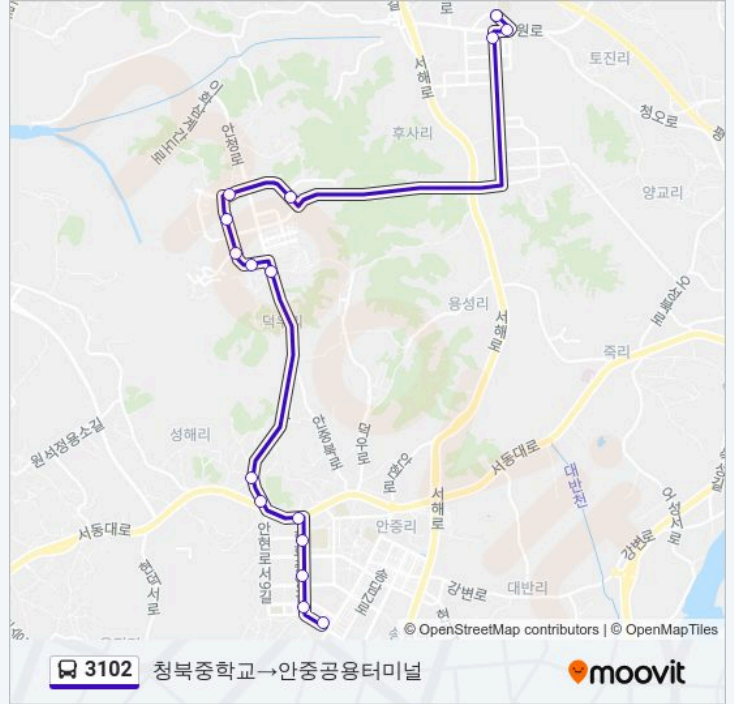

3102

안중공용터미널→청북(신포)

앱 얻기

3102 버스 노선 (안중공용터미널→청북(신포))은(는) 2 경로가 있습니다. 주중운영 시간은 다음과 같습니다:
 (1) 안중공용터미널→청북(신포): 06:30 - 20:00(2) 청북중학교→안중공용터미널: 06:55 - 20:25
 내 근처의 가장 가까운 3102 버스를 찾으려면 무빗을 사용하여 다음 3102 버스 도착시간을 확인하세요.

방향: 안중공용터미널→청북(신포)

정류장 22개
[노선 일정 보기](#)

- 안중공용터미널
- 동신3차아파트
- 현화고교사거리
- 안중주공2단지
- 동환아파트
- 안중출장소
- 안중홈플러스
- 학현2리
- 수촌
- 부영아파트
- 부영아파트2단지
- 이안아파트
- 원옥길
- 원옥길
- 옥길3리
- 옥길2리
- 삼계1리
- 삼계2리.옹포
- 삼계2리.능안
- 신포
- 청북면사무소

현일초교

현화중학교

현화고교사거리

안중공용터미널

3102 버스 시간표

청북중학교→안중공용터미널 경로 시간표:

일요일	06:55 - 20:25
월요일	06:55 - 20:25
화요일	06:55 - 20:25
수요일	06:55 - 20:25
목요일	06:55 - 20:25
금요일	06:55 - 20:25
토요일	06:55 - 20:25

3102 버스 정보

방향: 청북중학교→안중공용터미널

정거장: 16

이동 시간: 17 분

노선 요약:

3102 버스 시간표와 경로 지도는 moovitapp.com 에서 오프라인 PDF로 사용할 수 있습니다. 무빗 앱 url을 사용하여 실시간 버스 시간, 기차 일정 또는 지하철 일정과 서울시 내의 모든 대중 교통의 단계별 방향안내를 받을 수 있습니다.

© 2024 무빗 - 모든 권리가 보호됨