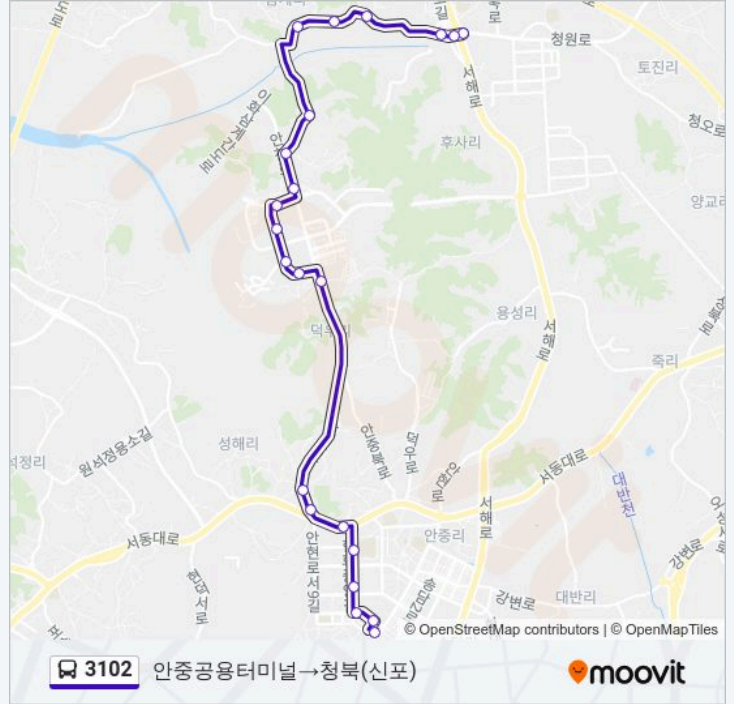

3102

안중공용터미널→청북(신포)

앱 얻기

3102 버스 노선 (안중공용터미널→청북(신포))은(는) 2 경로가 있습니다. 주중운영 시간은 다음과 같습니다:
 (1) 안중공용터미널→청북(신포): 06:30 - 20:00(2) 청북중학교→안중공용터미널: 06:55 - 20:25
 내 근처의 가장 가까운 3102 버스를 찾으려면 무빗을 사용하여 다음 3102 버스 도착시간을 확인하세요.

방향: 안중공용터미널→청북(신포)

정류장 22개
[노선 일정 보기](#)

- 안중공용터미널
- 동신3차아파트
- 현화고교사거리
- 안중주공2단지
- 동환아파트
- 안중출장소
- 안중홈플러스
- 학현2리
- 수촌
- 부영아파트
- 부영아파트2단지
- 이안아파트
- 원옥길
- 원옥길
- 옥길3리
- 옥길2리
- 삼계1리
- 삼계2리.옹포
- 삼계2리.능안
- 신포
- 청북면사무소

3102 버스 시간표

안중공용터미널→청북(신포) 경로 시간표:

일요일	06:30 - 20:00
월요일	06:30 - 20:00
화요일	06:30 - 20:00
수요일	06:30 - 20:00
목요일	06:30 - 20:00
금요일	06:30 - 20:00
토요일	06:30 - 20:00

3102 버스 정보

방향: 안중공용터미널→청북(신포)
정거장: 22
이동 시간: 21 분
노선 요약:

청북(신포)

방향: 청북중학교→안중공용터미널

정류장 16개

[노선 일정 보기](#)

청북중학교

현곡산업단지

기업지원사무소

풍림아이원