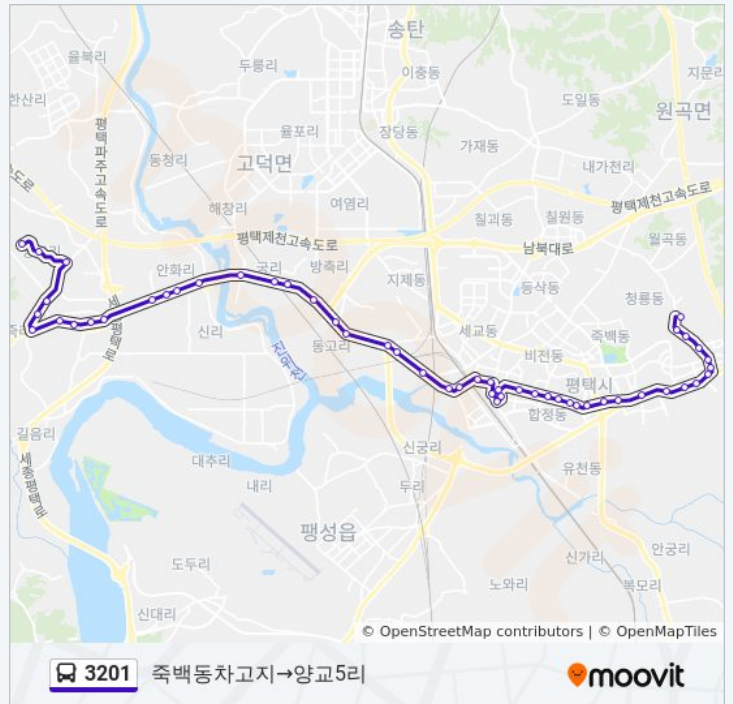

방향: 죽백동차고지→양교5리

정류장 51개
[노선 일정 보기](#)

- 죽백동차고지
- 기남방송
- 구룡마을입구
- 평택남산교회앞
- 신흥마을
- 푸르지오.반도유보라앞
- 용이동삼천리가스
- 진사리입구
- 우림청설아파트
- 평택대학교
- 대동자동차학원
- 벽산아파트.굿모닝병원
- 문화아파트
- 시청앞
- 평택고등학교
- 한전앞
- 신한중고등학교
- 평택여중사거리
- 합정동주공3단지후문
- 한광고교
- 평택경찰서사거리
- 박애병원
- 평택터미널
- 평택전철역
- 우리은행
- 통복시장
- 통복육교
- 화촌
- 고잔

3201 버스 시간표

죽백동차고지→양교5리 경로 시간표:

일요일	오전 6:35 - 오후 7:05
월요일	오전 6:35 - 오후 7:05
화요일	오전 6:35 - 오후 7:05
수요일	오전 6:35 - 오후 7:05
목요일	오전 6:35 - 오후 7:05
금요일	오전 6:35 - 오후 7:05
토요일	오전 6:35 - 오후 7:05

3201 버스 정보

방향: 죽백동차고지→양교5리
정거장: 51
이동 시간: 60 분
노선 요약: