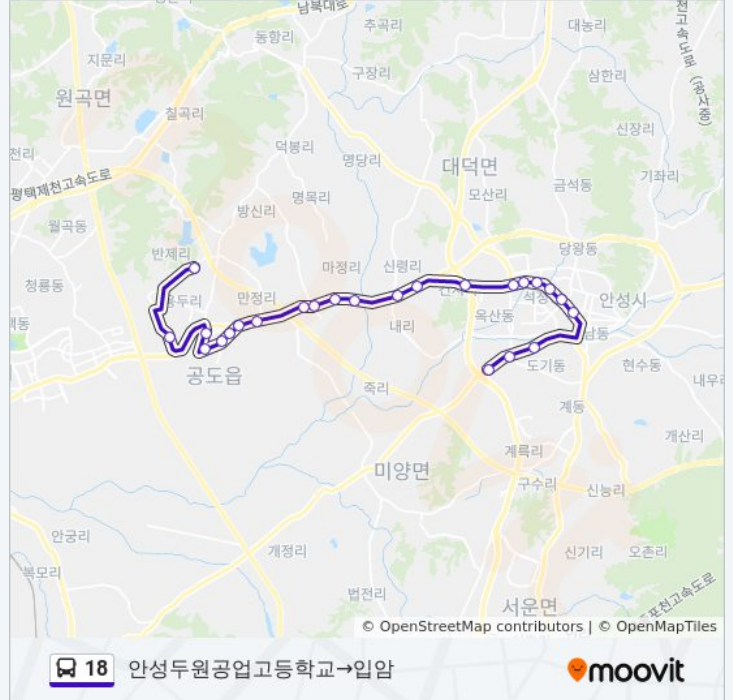

방향: 안성두원공업고등학교→입암

정류장 24개
[노선 일정 보기](#)

- 안성두원공업고등학교
- 안성경찰서
- 안성소방서
- 하나로마트
- 한경대
- 우남아파트
- 안성의료원
- 신건지동
- 안성제1산업단지
- 대덕면사무소.내건지리
- 중앙대입구
- 내리사거리
- 구문리
- 대림동산
- 롯데마트
- 문기
- 부영아파트.만가대
- 퍼시스
- 한일아파트
- 공도중학교
- 구)공도정류장
- 황도빌라

18 버스 시간표

안성두원공업고등학교→입암 경로 시간표:

일요일	오전 6:55 - 오후 4:40
월요일	오전 6:55 - 오후 4:40
화요일	오전 6:55 - 오후 4:40
수요일	오전 6:55 - 오후 4:40
목요일	오전 6:55 - 오후 4:40
금요일	오전 6:55 - 오후 4:40
토요일	오전 6:55 - 오후 4:40

18 버스 정보

방향: 안성두원공업고등학교→입암
정거장: 24
이동 시간: 34 분
노선 요약:

용머리초교

입암

방향: 주정동→안성두원공업고등학교

정류장 25개
[노선 일정 보기](#)

주정동

입암

용머리초교

황도빌라

일요일	오전 7:25 - 오후 5:10
월요일	오전 7:25 - 오후 5:10
화요일	오전 7:25 - 오후 5:10
수요일	오전 7:25 - 오후 5:10
목요일	오전 7:25 - 오후 5:10
금요일	오전 7:25 - 오후 5:10
토요일	오전 7:25 - 오후 5:10

18 버스 정보

방향: 주정동→안성두원공업고등학교

정거장: 25

이동 시간: 37 분

노선 요약: