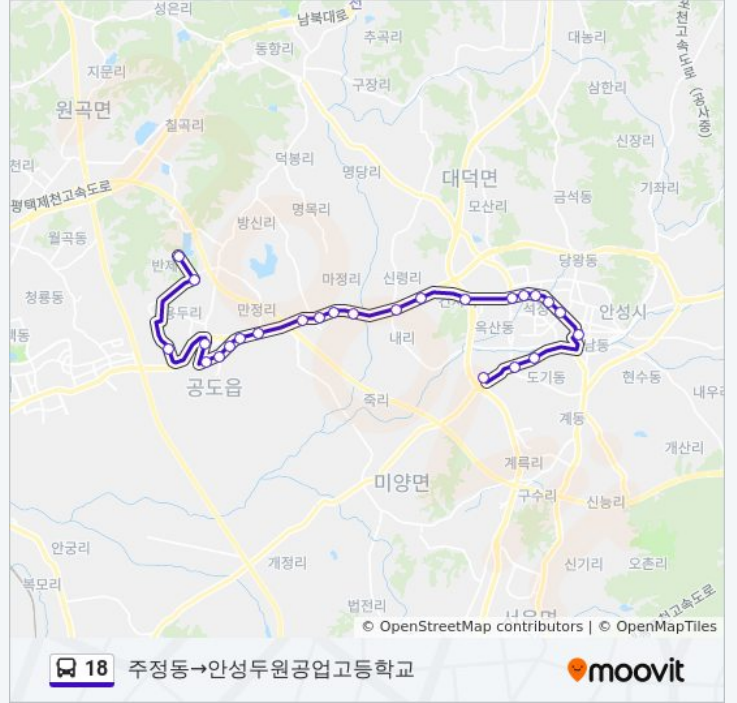

일요일	오전 7:25 - 오후 5:10
월요일	오전 7:25 - 오후 5:10
화요일	오전 7:25 - 오후 5:10
수요일	오전 7:25 - 오후 5:10
목요일	오전 7:25 - 오후 5:10
금요일	오전 7:25 - 오후 5:10
토요일	오전 7:25 - 오후 5:10

18 버스 정보

방향: 주정동→안성두원공업고등학교

정거장: 25

이동 시간: 37 분

노선 요약:

이마트앞

우남아파트

한경대

알파문구

안성소방서

안성경찰서

안성두원공업고등학교

18 버스 시간표와 경로 지도는 moovitapp.com 에서 오프라인 PDF로 사용할 수 있습니다. [무빗 앱](#) url을 사용하여 실시간 버스 시간, 기차 일정 또는 지하철 일정과 서울시 내의 모든 대중 교통의 단계별 방향안내를 받을 수 있습니다.