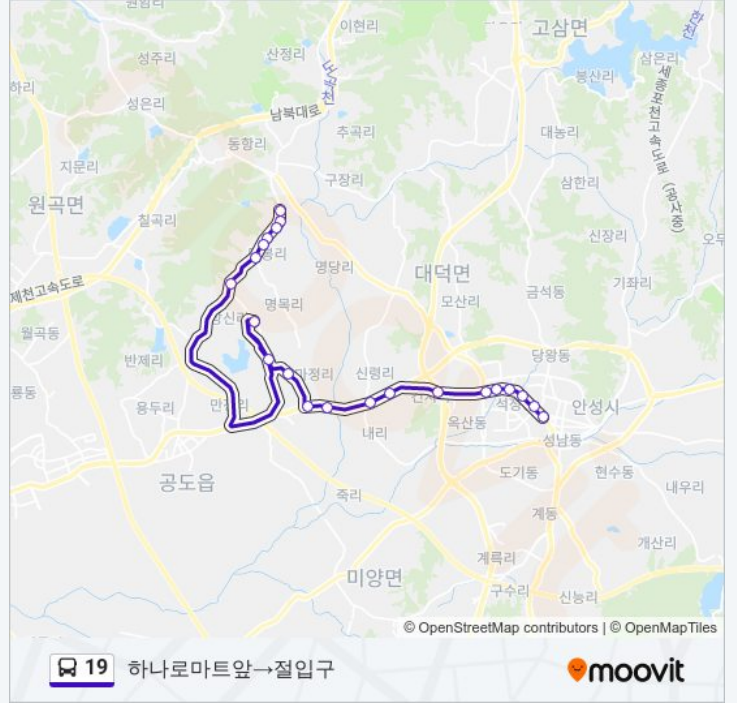

19

양성터미널 → 하나로마트

앱 열기

19 버스 노선 (양성터미널 → 하나로마트)은(는) 2 경로가 있습니다. 주중운영 시간은 다음과 같습니다:

(1) 양성터미널 → 하나로마트: 08:30 - 11:45 (2) 하나로마트 앞 → 절입구: 08:10 - 11:25

내 근처의 가장 가까운 19 버스를 찾으려면 무빗을 사용하여 다음 19 버스 도착시간을 확인하세요.

방향: 양성터미널 → 하나로마트

방향: 하나로마트앞→절입구

정류장 21개
[노선 일정 보기](#)

하나로마트앞

한경대

우남아파트

안성의료원

신건지동

안성제1산업단지

방신리

덕봉리

덕봉리

덕봉서원

19 버스 시간표

하나로마트앞→절입구 경로 시간표:

일요일	08:10 - 11:25
월요일	08:10 - 11:25
화요일	08:10 - 11:25
수요일	08:10 - 11:25
목요일	08:10 - 11:25
금요일	08:10 - 11:25
토요일	08:10 - 11:25

19 버스 정보

방향: 하나로마트앞→절입구

정거장: 21

이동 시간: 27 분

노선 요약:

공단
공단
절입구

19 버스 시간표와 경로 지도는 moovitapp.com에서 오프라인 PDF로 사용할 수 있습니다. 무빗 앱 url을 사용하여 실시간 버스 시간, 기차 일정 또는 지하철 일정과 서울시 내의 모든 대중 교통의 단계별 방향안내를 받을 수 있습니다.

© 2024 무빗 - 모든 권리가 보호됨