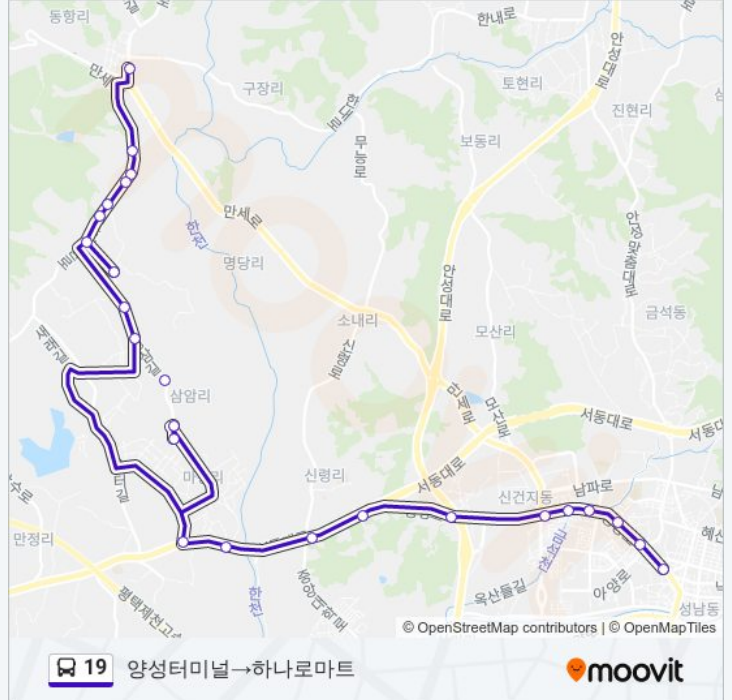

정류장 24개

[노선 일정 보기](#)

- 양성터미널
- 절입구
- 공단
- 공단
- 덕봉서원
- 덕봉리
- 덕봉리
- 새터말
- 지남말
- 송말
- 정자말
- 중터
- 상마정
- 대림동산
- 구문리
- 내리사거리
- 중앙대입구
- 대덕면사무소.내건지리
- 안성제1공단입구
- 개내교.옥산주공아파트
- 이마트앞
- 우남아파트

19 버스 시간표

양성터미널 → 하나로마트 경로 시간표:

일요일	08:30 - 11:45
월요일	08:30 - 11:45
화요일	08:30 - 11:45
수요일	08:30 - 11:45
목요일	08:30 - 11:45
금요일	08:30 - 11:45
토요일	08:30 - 11:45

19 버스 정보

방향: 양성터미널 → 하나로마트

정거장: 24

이동 시간: 28 분

노선 요약:

한경대

하나로마트

방향: 하나로마트앞→절입구

정류장 21개
[노선 일정 보기](#)

하나로마트앞

한경대

우남아파트

안성의료원

신건지동

안성제1산업단지

방신리

덕봉리

덕봉리

덕봉서원

19 버스 시간표

하나로마트앞→절입구 경로 시간표:

일요일	08:10 - 11:25
월요일	08:10 - 11:25
화요일	08:10 - 11:25
수요일	08:10 - 11:25
목요일	08:10 - 11:25
금요일	08:10 - 11:25
토요일	08:10 - 11:25

19 버스 정보