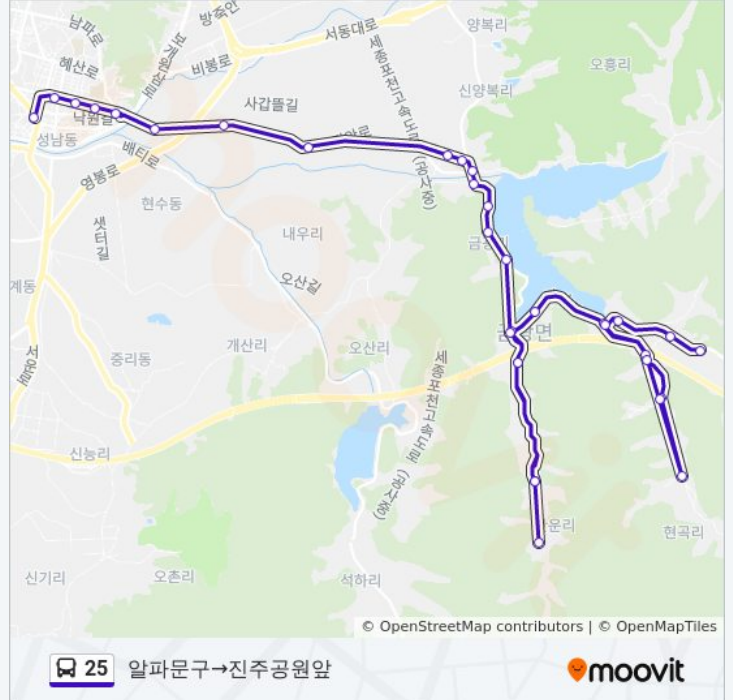

경진상회앞
하록동
상록동
은혜기도원
하현
은혜기도원
상록동
사신골
안성연수원
매남
진주공원앞

방향: 옥정리→알파문구

정류장 23개
[노선 일정 보기](#)

옥정리
진주공원앞
매남
안성연수원
하록동
경진상회앞
종터입구
하늘모퉁이
한씨네식당
고려회관
금광면사무소입구
금광우체국
금광초등학교
금광파출소
송동
동문리
가현동
봉산로터리

25 버스 시간표

옥정리→알파문구 경로 시간표:

일요일	오전 7:20 - 오후 5:20
월요일	오전 7:20 - 오후 5:20
화요일	오전 7:20 - 오후 5:20
수요일	오전 7:20 - 오후 5:20
목요일	오전 7:20 - 오후 5:20
금요일	오전 7:20 - 오후 5:20
토요일	오전 7:20 - 오후 5:20

25 버스 정보

방향: 옥정리→알파문구
정거장: 23
이동 시간: 28 분
노선 요약: