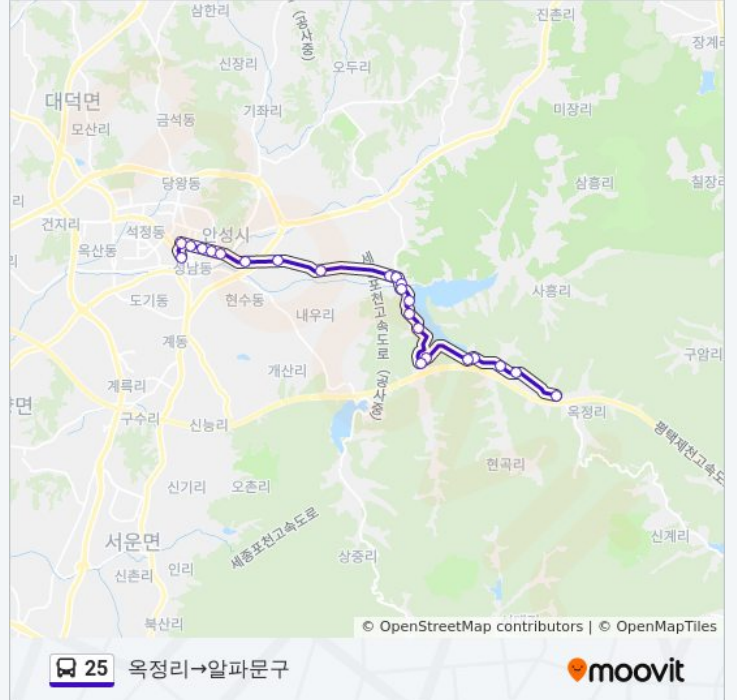

Kt안성지사

국민은행.영동

서인사거리.맥도널드앞

(구)안성터미널

알파문구

25 버스 시간표와 경로 지도는 moovitapp.com 에서 오프라인 PDF로 사용할 수 있습니다. [무빗 앱](#) url을 사용하여 실시간 버스 시간, 기차 일정 또는 지하철 일정과 서울시 내의 모든 대중 교통의 단계별 방향안내를 받을 수 있습니다.

[무빗에 대해](#) · [MaaS 솔루션](#) · [지원 국가](#) · [무비터 커뮤니티](#)

© 2023 무빗 - 모든 권리가 보호됨

실시간 도착 시간을 확인하세요