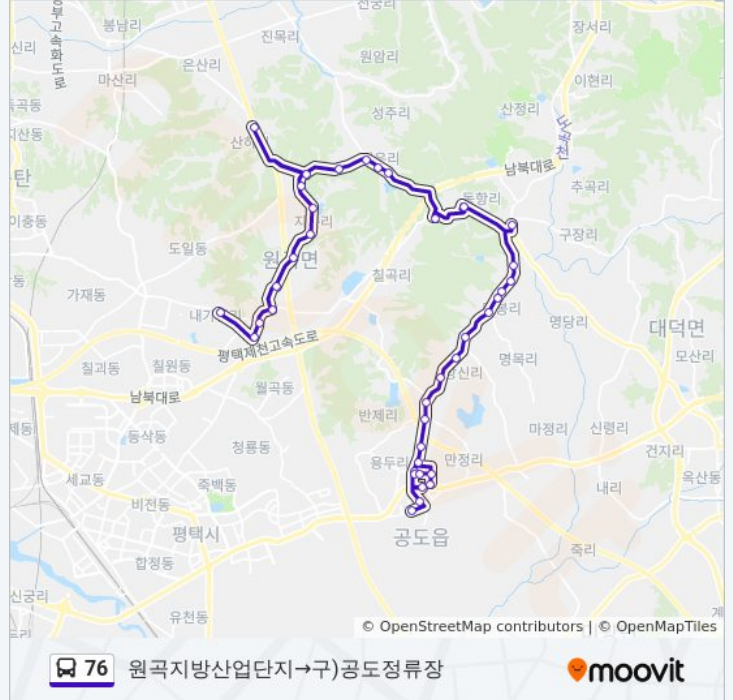

76

구)공도정류장→원곡입구삼거리

웹사이트 모드로 보기

76 버스 노선 (구)공도정류장→원곡입구삼거리)은(는) 2 경로가 있습니다. 주중운영 시간은 다음과 같습니다:

(1) 구)공도정류장→원곡입구삼거리: 오전 7:30 - 오후 4:30(2) 원곡지방산업단지→구)공도정류장: 오전 8:30 - 오후 5:15  
 내 근처의 가장 가까운 76 버스를 찾으려면 무빗을 사용하여 다음 76 버스 도착시간을 확인하세요.

**76 버스 시간표**

구)공도정류장→원곡입구삼거리 경로 시간표:

일요일	오전 7:30 - 오후 4:30
월요일	오전 7:30 - 오후 4:30
화요일	오전 7:30 - 오후 4:30
수요일	오전 7:30 - 오후 4:30
목요일	오전 7:30 - 오후 4:30
금요일	오전 7:30 - 오후 4:30
토요일	오전 7:30 - 오후 4:30

**76 버스 정보**

산하리삼거리

산하리

안성국가자격시험장

성은삼거리

**76 버스 시간표**

원곡지방산업단지→구)공도정류장 경로 시간표:

일요일	오전 8:30 - 오후 5:15
월요일	오전 8:30 - 오후 5:15
화요일	오전 8:30 - 오후 5:15
수요일	오전 8:30 - 오후 5:15
목요일	오전 8:30 - 오후 5:15
금요일	오전 8:30 - 오후 5:15
토요일	오전 8:30 - 오후 5:15

**76 버스 정보**

**방향:** 원곡지방산업단지→구)공도정류장

**정거장:** 38

**이동 시간:** 50 분

**노선 요약:**

공군부대앞  
 성은리  
 삼일운동기념관앞  
 동항지방산업단지  
 양성터미널  
 절입구  
 공단  
 덕봉서원  
 덕봉리  
 덕봉리  
 덕봉리  
 방신리  
 방신1리  
 깊은다리  
 응봉.반제  
 신기  
 형제주유소  
 서안성농협  
 참아름2단지  
 금호어울림3단지  
 만정초등학교  
 한국폴리텍대학교  
 금호어울림1단지  
 금호어울림  
 공도중학교  
 구)공도정류장