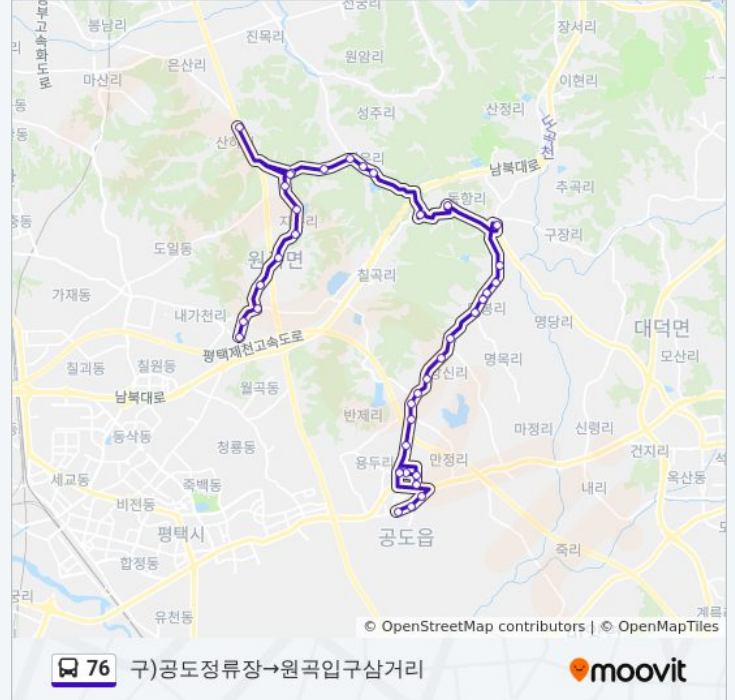

**76 버스 시간표**

구)공도정류장→원곡입구삼거리 경로 시간표:

일요일	오전 7:30 - 오후 4:30
월요일	오전 7:30 - 오후 4:30
화요일	오전 7:30 - 오후 4:30
수요일	오전 7:30 - 오후 4:30
목요일	오전 7:30 - 오후 4:30
금요일	오전 7:30 - 오후 4:30
토요일	오전 7:30 - 오후 4:30

**76 버스 정보**

**방향:** 구)공도정류장→원곡입구삼거리

**정거장:** 38

**이동 시간:** 52 분

**노선 요약:**

삼일운동기념관

성은리

공군부대앞

성은삼거리

안성국가자격시험장

산하리삼거리

산하리

산하리삼거리

산장가든

상지늪시터.지문저수지

상지문

하지문

동문

지문리입구

원곡면사무소

원곡입구삼거리

**방향: 원곡지방산업단지→구)공도정류장**

정류장 38개

[노선 일정 보기](#)

원곡지방산업단지