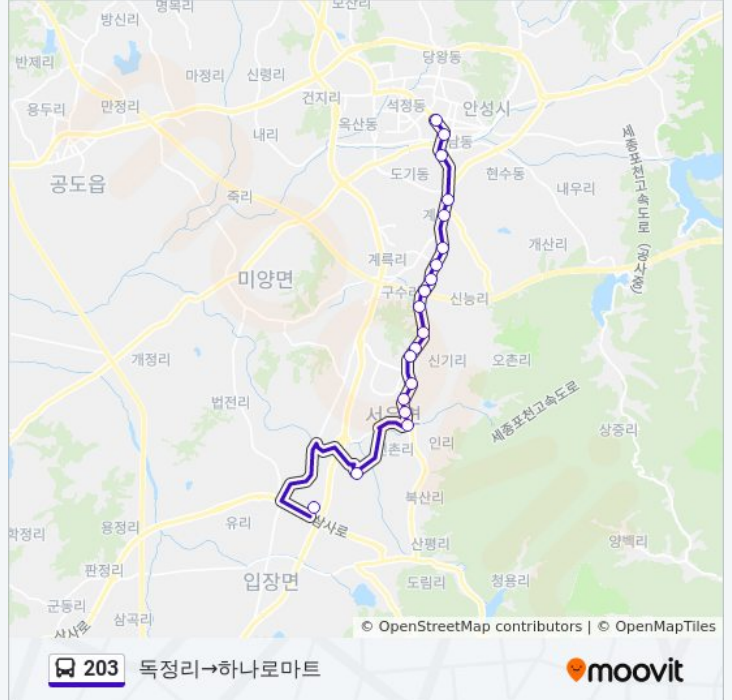

☑ 203

독정리→하나로마트

웹사이트 모드로 보기

203 버스 노선 (독정리→하나로마트)은(는) 2 경로가 있습니다. 주중운영 시간은 다음과 같습니다:  
 (1) 독정리→하나로마트: 오전 7:55 - 오후 7:25 (2) 인지사거리→독정리: 오전 7:35 - 오후 7:05  
 내 근처의 가장 가까운 203 버스를 찾으려면 무빗을 사용하여 다음 203 버스 도착시간을 확인하세요.

**방향: 독정리→하나로마트**

정류장 19개  
[노선 일정 보기](#)

- 독정리
- 독정리
- 서운면사무소
- 서운초등학교
- 산돌교회
- 서양촌
- 나말입구
- 송현조경
- 신기리
- 수릉동
- 덕성하이텍
- 성은식품
- 금오식품
- 동광아파트
- 계동
- 가온고등학교
- 도기동
- 인지사거리
- 하나로마트

**203 버스 시간표**

독정리→하나로마트 경로 시간표:

일요일	오전 7:55 - 오후 7:25
월요일	오전 7:55 - 오후 7:25
화요일	오전 7:55 - 오후 7:25
수요일	오전 7:55 - 오후 7:25
목요일	오전 7:55 - 오후 7:25
금요일	오전 7:55 - 오후 7:25
토요일	오전 7:55 - 오후 7:25

**203 버스 정보**

**방향:** 독정리→하나로마트  
**정거장:** 19  
**이동 시간:** 29 분  
**노선 요약:**

**203 버스 정보**

**방향:** 인지사거리→독정리  
**정거장:** 17  
**이동 시간:** 25 분  
**노선 요약:**

203 버스 시간표와 경로 지도는 [moovitapp.com](https://moovitapp.com) 에서 오프라인 PDF로 사용할 수 있습니다. [무빗 앱](#) url을 사용하여 실시간 버스 시간, 기차 일정 또는 지하철 일정과 서울시 내의 모든 대중 교통의 단계별 방향안내를 받을 수 있습니다.