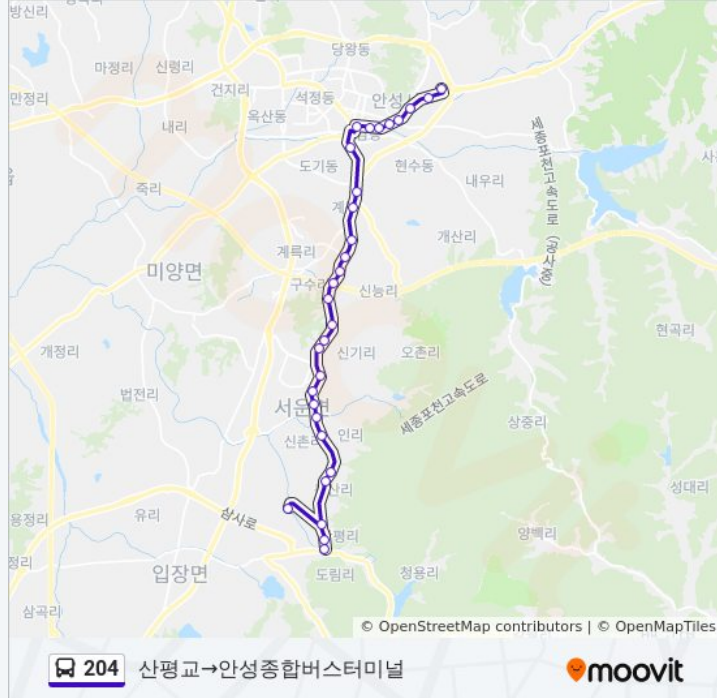

방향: 산평교→안성종합버스터미널

정류장 30개

[노선 일정 보기](#)

- 산평교
- 산평리노인회관
- 신흥리
- 산평초등학교
- 상북산
- 하북산
- 방아동
- 서운면사무소
- 서운초등학교
- 산돌교회
- 서양촌
- 나말입구
- 송현조경
- 신기리
- 수릉동
- 덕성하이텍
- 성은식품
- 금오식품
- 동광아파트
- 계동
- 가온고등학교
- 도기동

204 버스 시간표

산평교→안성종합버스터미널 경로 시간표:

일요일	오전 7:20 - 오후 10:05
월요일	오전 7:20 - 오후 10:05
화요일	오전 7:20 - 오후 10:05
수요일	오전 7:20 - 오후 10:05
목요일	오전 7:20 - 오후 10:05
금요일	오전 7:20 - 오후 10:05
토요일	오전 7:20 - 오후 10:05

204 버스 정보

방향: 산평교→안성종합버스터미널

정거장: 30

이동 시간: 36 분

노선 요약:

인지사거리

서광아파트

시민회관

한마음세차장

봉산로타리.안성시청

보개우체국

가현동

안성종합버스터미널

방향: 안성종합버스터미널→산평리노인회관

정류장 27개

[노선 일정 보기](#)

안성종합버스터미널

가현동