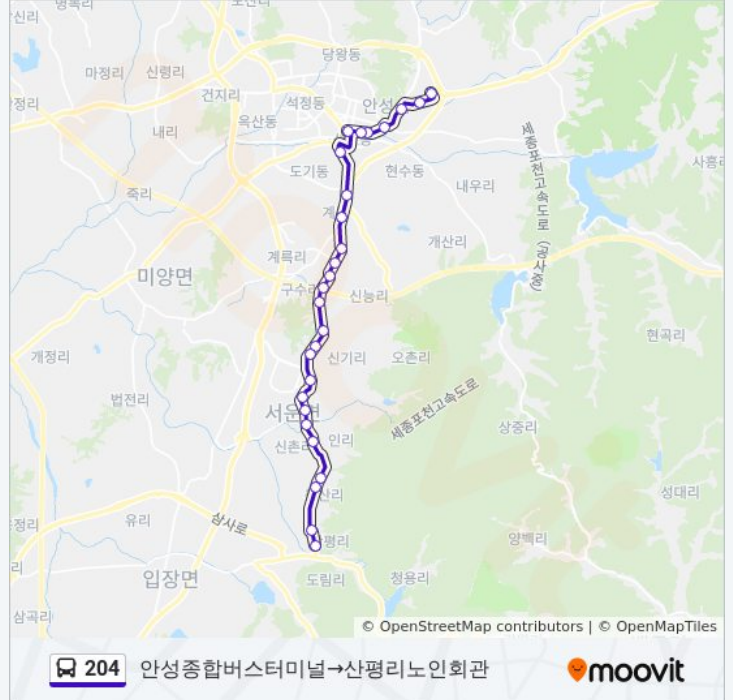

204 버스 시간표

안성종합버스터미널→산평리노인회관 경로 시간표:

일요일	오전 6:45 - 오후 9:45
월요일	오전 6:45 - 오후 9:45
화요일	오전 6:45 - 오후 9:45
수요일	오전 6:45 - 오후 9:45
목요일	오전 6:45 - 오후 9:45
금요일	오전 6:45 - 오후 9:45
토요일	오전 6:45 - 오후 9:45

204 버스 정보

방향: 안성종합버스터미널→산평리노인회관

정거장: 27

이동 시간: 34 분

노선 요약:

서양촌

산돌교회

서운초등학교

서운면사무소

방아동

하북산

상북산

산평초등학교

산평리노인회관

204 버스 시간표와 경로 지도는 moovitapp.com 에서 오프라인 PDF로 사용할 수 있습니다. [무빗 앱](#) url을 사용하여 실시간 버스 시간, 기차 일정 또는 지하철 일정과 서울시 내의 모든 대중 교통의 단계별 방향안내를 받을 수 있습니다.

[무빗에 대해](#) • [MaaS 솔루션](#) • [지원 국가](#) • [무빗 커뮤니티](#)