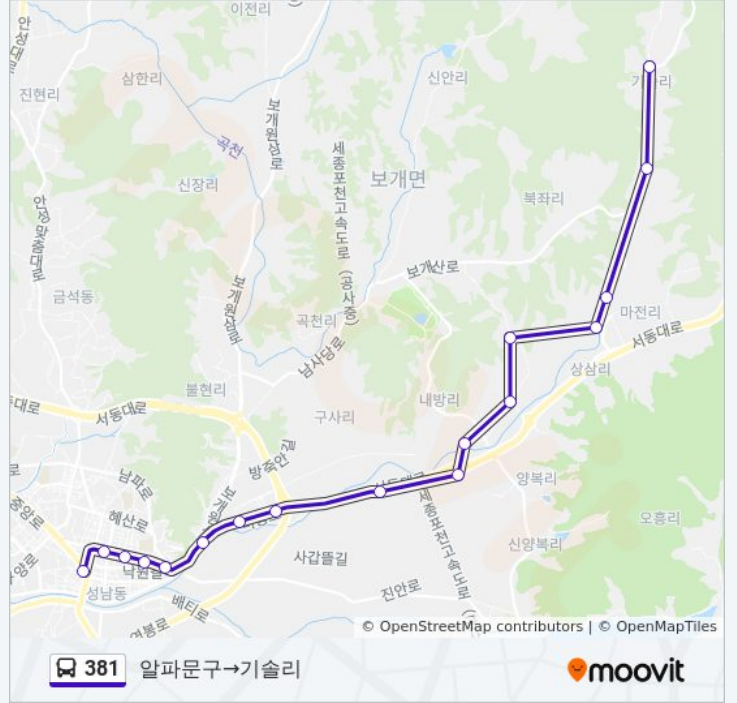

☎ 381

기동→알파문구

웹사이트 모드로 보기

381 버스 노선 (기동→알파문구)은(는) 2 경로가 있습니다. 주중운영 시간은 다음과 같습니다:

(1) 기동→알파문구: 오전 7:10 - 오후 6:10 (2) 알파문구→기솔리: 오전 6:50 - 오후 5:50

내 근처의 가장 가까운 381 버스를 찾으려면 무빗을 사용하여 다음 381 버스 도착시간을 확인하세요.

방향: 기동→알파문구

정류장 19개

[노선 일정 보기](#)

- 기동
- 기솔리
- 웃말
- 상삼리
- 상삼경로당
- 삼강
- 거리실
- 양봉리
- 평촌.동신초교
- 안성종합버스터미널앞
- 가현동
- 보개우체국.가사동
- 봉산로터리
- Kt안성지사
- 국민은행.영동
- 서인사거리.맥도널드앞
- (구)안성터미널
- 하나로마트
- 알파문구

381 버스 시간표

기동→알파문구 경로 시간표:

일요일	오전 7:10 - 오후 6:10
월요일	오전 7:10 - 오후 6:10
화요일	오전 7:10 - 오후 6:10
수요일	오전 7:10 - 오후 6:10
목요일	오전 7:10 - 오후 6:10
금요일	오전 7:10 - 오후 6:10
토요일	오전 7:10 - 오후 6:10

381 버스 정보

방향: 기동→알파문구

정거장: 19

이동 시간: 29 분

노선 요약:

방향: 알파문구→기슬리

정류장 17개
[노선 일정 보기](#)

- 알파문구
- 성모병원입구
- 국민은행.영동
- Kt안성지사
- 봉산로터리
- 보개우체국
- 가현동
- 안성버스종합터미널앞
- 평촌.동신초교
- 양협
- 양봉리
- 거리실
- 삼강
- 상삼경로당
- 상삼리
- 웃말
- 기슬리

381 버스 시간표

알파문구→기슬리 경로 시간표:

일요일	오전 6:50 - 오후 5:50
월요일	오전 6:50 - 오후 5:50
화요일	오전 6:50 - 오후 5:50
수요일	오전 6:50 - 오후 5:50
목요일	오전 6:50 - 오후 5:50
금요일	오전 6:50 - 오후 5:50
토요일	오전 6:50 - 오후 5:50

381 버스 정보

방향: 알파문구→기슬리
정거장: 17
이동 시간: 28 분
노선 요약: