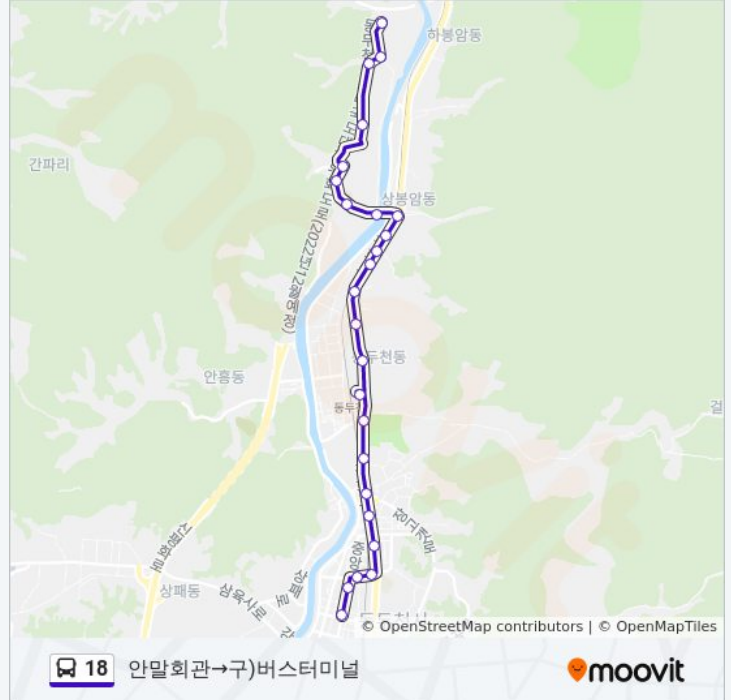

18 버스 시간표

안말회관→구)버스터미널 경로 시간표:

일요일	오전 8:45 - 오전 11:15
월요일	오전 8:45 - 오전 11:15
화요일	오전 8:45 - 오전 11:15
수요일	오전 8:45 - 오전 11:15
목요일	오전 8:45 - 오전 11:15
금요일	오전 8:45 - 오전 11:15
토요일	오전 8:45 - 오전 11:15

18 버스 정보

방향: 안말회관→구)버스터미널
 정거장: 25
 이동 시간: 21 분
 노선 요약:

미2사단정문

보산역.보산초등학교입구

보영여중고.은성교회

(구)동연파출소

문화극장

서울병원.중앙시장입구

구)버스터미널

18 버스 시간표와 경로 지도는 moovitapp.com 에서 오프라인 PDF로 사용할 수 있습니다. [무빗 앱](#) url을 사용하여 실시간 버스 시간, 기차 일정 또는 지하철 일정과 서울시 내의 모든 대중 교통의 단계별 방향안내를 받을 수 있습니다.