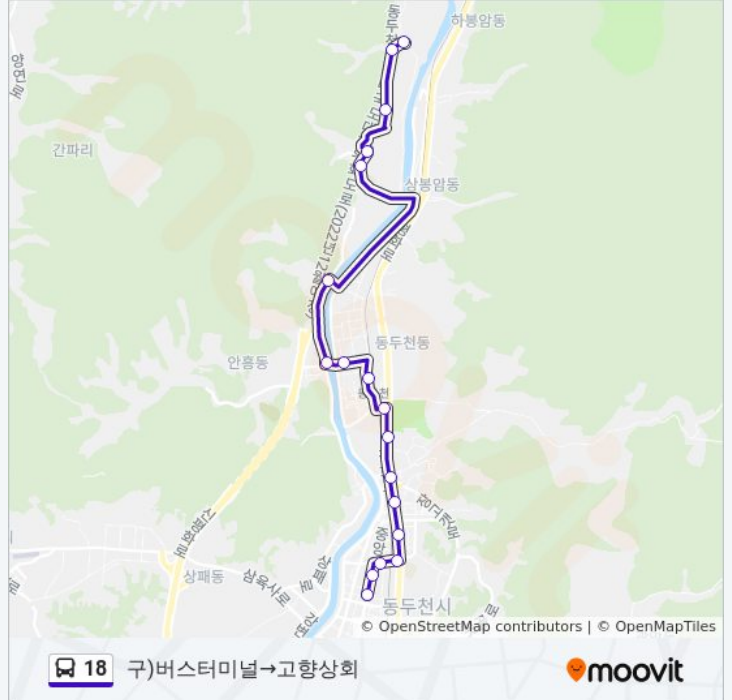

방향: 구)버스터미널→고향상회

정류장 18개

[노선 일정 보기](#)

- 구)버스터미널
- 서울병원사거리.중앙시장
- 문화극장
- (구)동연파출소
- 보영여중고.은성교회
- 보산역.보산초등학교입구
- 미2사단정문
- 북보산동
- 미2사단후문
- 동두천역
- 공단앞
- 신흥고등학교
- 도독골
- 상봉상회
- 유채네빌라
- 담바위농원.약수터
- 대한통운.광산입구
- 고향상회

18 버스 시간표

구)버스터미널→고향상회 경로 시간표:

일요일	오전 8:20 - 오전 10:50
월요일	오전 8:20 - 오전 10:50
화요일	오전 8:20 - 오전 10:50
수요일	오전 8:20 - 오전 10:50
목요일	오전 8:20 - 오전 10:50
금요일	오전 8:20 - 오전 10:50
토요일	오전 8:20 - 오전 10:50

18 버스 정보

방향: 구)버스터미널→고향상회

정거장: 18

이동 시간: 21 분

노선 요약:

방향: 안말회관→구)버스터미널

정류장 25개
[노선 일정 보기](#)

- 안말회관
- 고향상회
- 대한통운.광산입구
- 담바위농원.약수터
- 유채네빌라
- 상봉상회
- 소요초등학교
- 환경사업소
- 소요산입구
- 성보주택
- 세코닉스앞
- 지방산업단지
- 원각사
- 창말
- 안창말입구
- 동두천역
- 미2사단후문
- 북보산동

18 버스 시간표

안말회관→구)버스터미널 경로 시간표:

일요일	오전 8:45 - 오전 11:15
월요일	오전 8:45 - 오전 11:15
화요일	오전 8:45 - 오전 11:15
수요일	오전 8:45 - 오전 11:15
목요일	오전 8:45 - 오전 11:15
금요일	오전 8:45 - 오전 11:15
토요일	오전 8:45 - 오전 11:15

18 버스 정보

방향: 안말회관→구)버스터미널
 정거장: 25
 이동 시간: 21 분
 노선 요약: