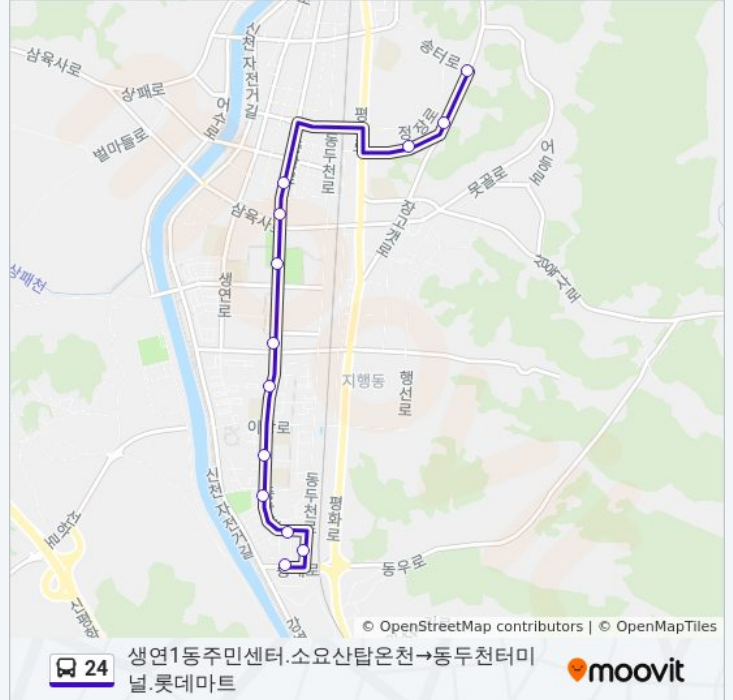

24

동두천터미널.롯데마트→보영여자고등학교

웹사이트 모드로 보기

24 버스 노선 (동두천터미널.롯데마트→보영여자고등학교)은(는) 2 경로가 있습니다. 주중운영 시간은 다음과 같습니다: (1) 동두천터미널.롯데마트→보영여자고등학교: 오전 7:40(2) 생연1동주민센터.소요산탑온천→동두천터미널.롯데마트: 오전 8:00

내 근처의 가장 가까운 24 버스를 찾으려면 무빗을 사용하여 다음 24 버스 도착시간을 확인하세요.

동두천터미널.롯데마트→보영여자고등학교 경로 시간표:

일요일	오전 7:40
월요일	오전 7:40
화요일	오전 7:40
수요일	오전 7:40
목요일	오전 7:40
금요일	오전 7:40
토요일	오전 7:40

24 버스 정보

방향: 동두천터미널.롯데마트→보영여자고등학교

정거장: 12

이동 시간: 12 분

노선 요약:

방향: 생연1동주민센터.소요산탑온천→동두천터미널.롯데마트

정류장 13개
[노선 일정 보기](#)

- 생연1동주민센터.소요산탑온천
- 월드메르디앙
- 동두천시청
- 큰시장
- 국민건강보험공단.농협
- 보건소
- 현진아파트
- 송내주공1.2단지
- 송내주공3.4단지
- 현대아이파크
- 송내주공5단지후문
- 동두천터미널.송내광장
- 동두천터미널.롯데마트

24 버스 시간표

생연1동주민센터.소요산탑온천→동두천터미널.롯데마트 경로 시간표:

일요일	오전 8:00
월요일	오전 8:00
화요일	오전 8:00
수요일	오전 8:00
목요일	오전 8:00
금요일	오전 8:00
토요일	오전 8:00

24 버스 정보

방향: 생연1동주민센터.소요산탑온천→동두천터미널.롯데마트

정거장: 13
이동 시간: 12 분
노선 요약:

24 버스 시간표와 경로 지도는 moovitapp.com 에서 오프라인 PDF로 사용할 수 있습니다. [무빗 앱](#) url을 사용하여 실시간 버스 시간, 기차 일정 또는 지하철 일정과 서울시 내의 모든 대중 교통의 단계별 방향안내를 받을 수 있습니다.