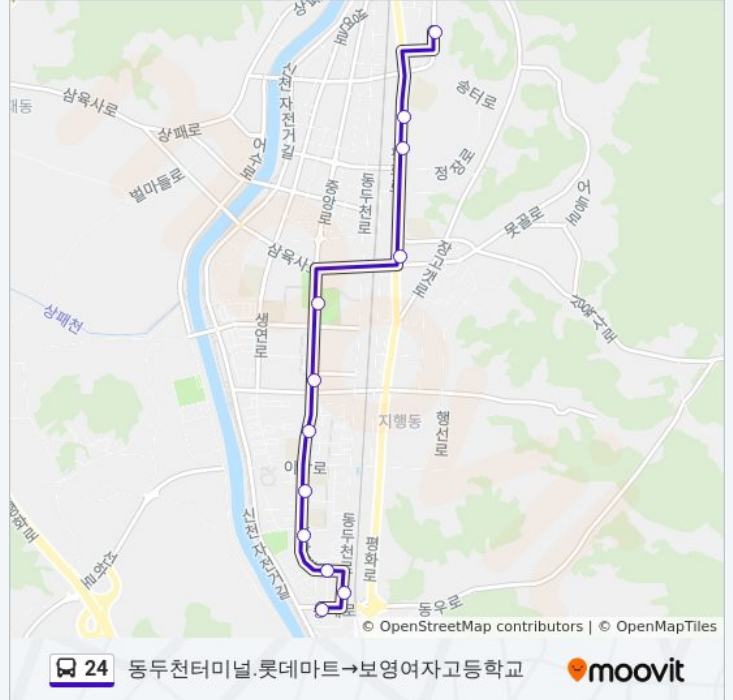

송내주공1.2단지

현진아파트

보건소

생골사거리

동두천중고등학교

한국문화영상고등학교

보영여자고등학교

24 버스 시간표

동두천터미널.롯데마트→보영여자고등학교 경로 시간표:

일요일	오전 7:40
월요일	오전 7:40
화요일	오전 7:40
수요일	오전 7:40
목요일	오전 7:40
금요일	오전 7:40
토요일	오전 7:40

24 버스 정보

방향: 동두천터미널.롯데마트→보영여자고등학교

정거장: 12

이동 시간: 12 분

노선 요약:

방향: 생연1동주민센터.소요산탑온천→동두천터미널.롯데마트

정류장 13개
[노선 일정 보기](#)

- 생연1동주민센터.소요산탑온천
- 월드메르디앙
- 동두천시청
- 큰시장
- 국민건강보험공단.농협
- 보건소
- 현진아파트
- 송내주공1.2단지
- 송내주공3.4단지
- 현대아이파크
- 송내주공5단지후문
- 동두천터미널.송내광장
- 동두천터미널.롯데마트

24 버스 시간표

생연1동주민센터.소요산탑온천→동두천터미널.롯데마트 경로 시간표:

일요일	오전 8:00
월요일	오전 8:00
화요일	오전 8:00
수요일	오전 8:00
목요일	오전 8:00
금요일	오전 8:00
토요일	오전 8:00

24 버스 정보

방향: 생연1동주민센터.소요산탑온천→동두천터미널.롯데마트

정거장: 13
이동 시간: 12 분
노선 요약:

24 버스 시간표와 경로 지도는 moovitapp.com 에서 오프라인 PDF로 사용할 수 있습니다. [무빗 앱](#) url을 사용하여 실시간 버스 시간, 기차 일정 또는 지하철 일정과 서울시 내의 모든 대중 교통의 단계별 방향안내를 받을 수 있습니다.