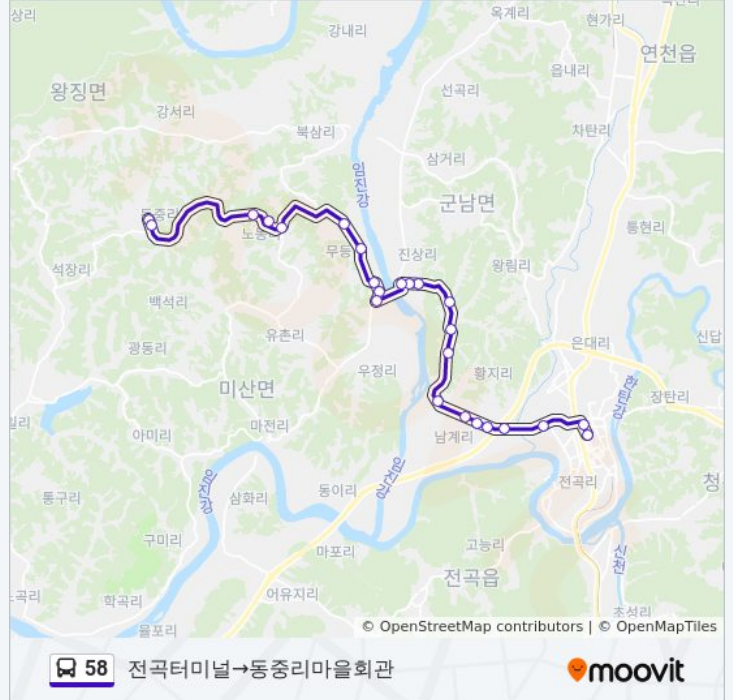

58 버스 시간표

동중리구판장→전곡터미널 경로 시간표:

일요일	오후 1:30 - 오후 5:30
월요일	오후 1:30 - 오후 5:30
화요일	오후 1:30 - 오후 5:30
수요일	오후 1:30 - 오후 5:30
목요일	오후 1:30 - 오후 5:30
금요일	오후 1:30 - 오후 5:30
토요일	오후 1:30 - 오후 5:30

58 버스 정보

방향: 동중리구판장→전곡터미널
정거장: 25
이동 시간: 32 분
노선 요약:

넘바위

노동리입구

노동리마을회관

노동리3반

동중리방앗간

동중리마을회관

58 버스 시간표와 경로 지도는 moovitapp.com 에서 오프라인 PDF로 사용할 수 있습니다. [무빗 앱](#) url을 사용하여 실시간 버스 시간, 기차 일정 또는 지하철 일정과 서울시 내의 모든 대중 교통의 단계별 방향안내를 받을 수 있습니다.

[무빗에 대해](#) · [MaaS 솔루션](#) · [지원 국가](#) · [무빗 커뮤니티](#)