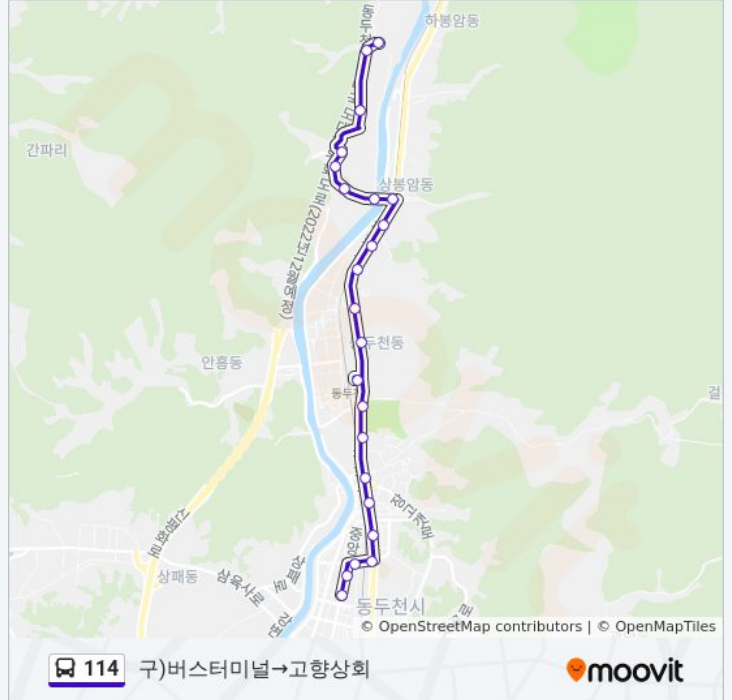

114

구)버스터미널→고향상회

웹사이트 모드로 보기

114 버스 노선 (구)버스터미널→고향상회)은(는) 2 경로가 있습니다. 주중운영 시간은 다음과 같습니다:
 (1) 구)버스터미널→고향상회: 오후 1:55 - 오후 4:55(2) 안말회관→구)버스터미널: 오후 2:20 - 오후 5:20
 내 근처의 가장 가까운 114 버스를 찾으려면 무빗을 사용하여 다음 114 버스 도착시간을 확인하세요.

방향: 구)버스터미널→고향상회

정류장 23개
[노선 일정 보기](#)

- 구)버스터미널
- 서울병원사거리.중앙시장
- 문화극장
- (구)동연파출소
- 보영여중고.은성교회
- 보산역.보산초등학교입구
- 미2사단정문
- 북보산동
- 미2사단후문
- 동두천역
- 안창말입구
- 창말
- 원각사
- 지방산업단지
- 성보주택
- 소요산입구
- 환경사업소
- 소요초등학교
- 상봉상회
- 유채네빌라
- 담바위농원.약수터
- 대한통운.광산입구

114 버스 시간표

구)버스터미널→고향상회 경로 시간표:

일요일	오후 1:55 - 오후 4:55
월요일	오후 1:55 - 오후 4:55
화요일	오후 1:55 - 오후 4:55
수요일	오후 1:55 - 오후 4:55
목요일	오후 1:55 - 오후 4:55
금요일	오후 1:55 - 오후 4:55
토요일	오후 1:55 - 오후 4:55

114 버스 정보

방향: 구)버스터미널→고향상회
정거장: 23
이동 시간: 20 분
노선 요약:

방향: 안말회관→구)버스터미널

정류장 48개
[노선 일정 보기](#)

- 안말회관
- 고향상회
- 대한통운.광산입구
- 담바위농원.약수터
- 유채네빌라
- 상봉상회
- 소요초등학교
- 환경사업소
- 소요산입구
- 성보주택
- 세코닉스앞
- 지방산업단지
- 원각사
- 창말
- 안창말입구
- 동두천역
- 미2사단후문
- 북보산동

114 버스 시간표

안말회관→구)버스터미널 경로 시간표: