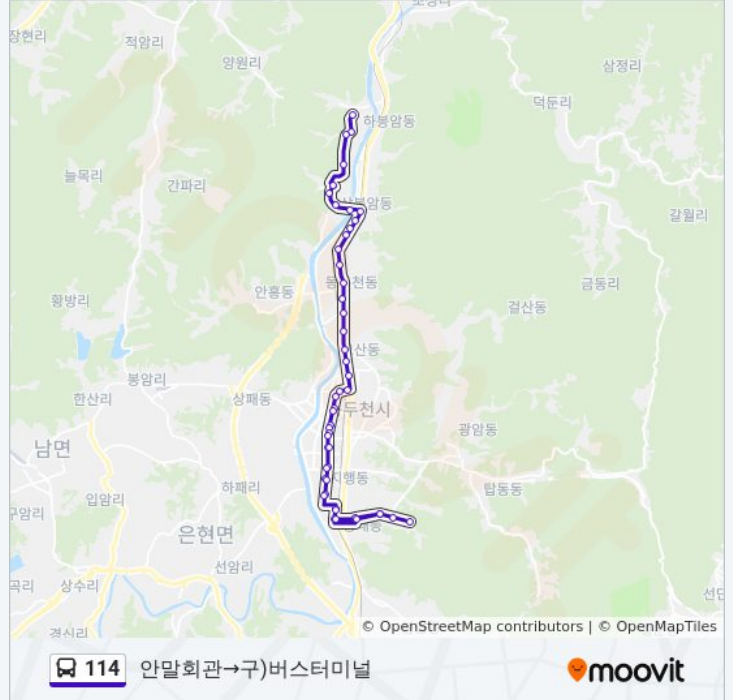

송내주공1.2단지

현진아파트

보건소

국민건강보험공단.농협

큰시장

구)버스터미널

하철 일정과 서울시 내의 모든 대중 교통의 단계별 방향안내를 받을 수 있습니다.

[무빗에 대해](#) · [MaaS 솔루션](#) · [지원 국가](#) · [무비터 커뮤니티](#)