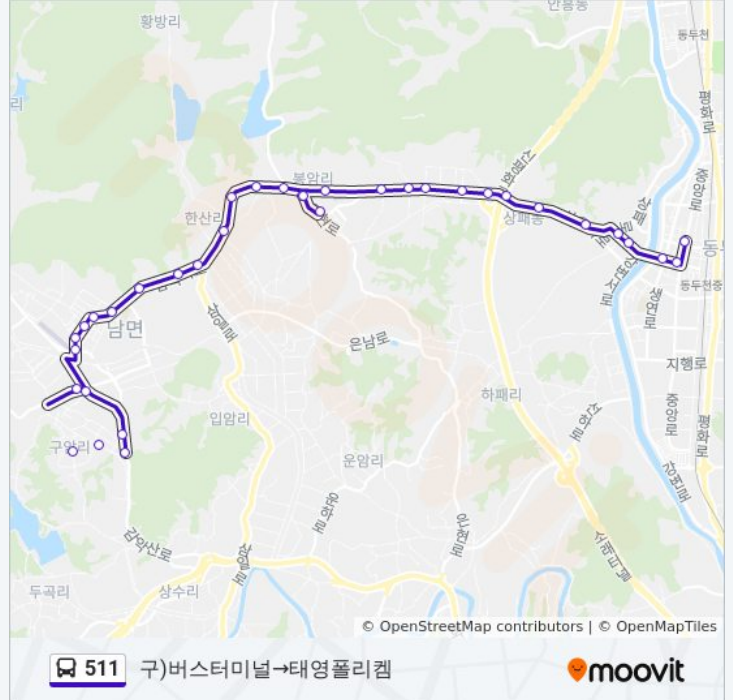

정거장: 35

이동 시간: 36 분

노선 요약:

28보수대.부영판지

남면소방서

오리엔탈공장입구

남문중.한국외식과학고등학교

면사무소.신산리농협

신산약방

비룡성당

비룡성당

구암리회관

뉴옵틱스

사단의무대앞

남면산업단지입구

남면산업단지입구

태영폴리켄

방향: 남면산업단지.기업인협회→구)버스터미널

정류장 32개

[노선 일정 보기](#)

남면산업단지.기업인협회

한국종합정밀강구

남면산업단지입구

사단의무대앞