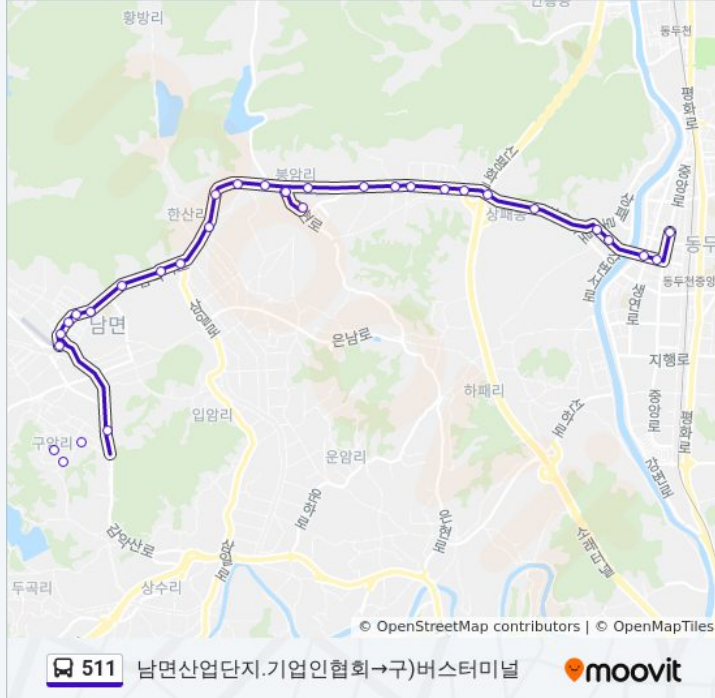

마고개.이담병원

시민회관.상패동주민센터

상패주공아파트

신천교

역전사거리

구)버스터미널

511 버스 시간표와 경로 지도는 moovitapp.com 에서 오프라인 PDF로 사용할 수 있습니다. [무빗 앱](#) url을 사용하여 실시간 버스 시간, 기차 일정 또는 지하철 일정과 서울시 내의 모든 대중 교통의 단계별 방향안내를 받을 수 있습니다.

[무빗에 대해](#) · [MaaS 솔루션](#) · [지원 국가](#) · [무비터 커뮤니티](#)