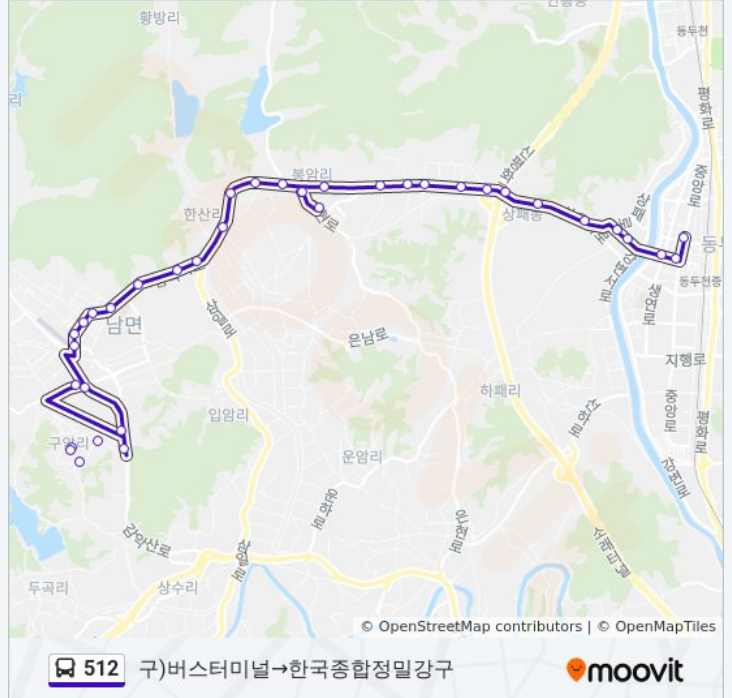

뉴옵틱스

사단의무대앞

남면산업단지입구

남면산업단지입구

태영폴리켄

남면산업단지.기업인협회

한국종합정밀강구

방향: 남면산업단지입구→비룡성당.우체국

정류장 3개

[노선 일정 보기](#)

남면산업단지입구

사단의무대앞

비룡성당.우체국

512 버스 시간표

남면산업단지입구→비룡성당.우체국 경로 시간표:

일요일	오전 6:25 - 오전 7:10
월요일	오전 6:25 - 오전 7:10
화요일	오전 6:25 - 오전 7:10
수요일	오전 6:25 - 오전 7:10
목요일	오전 6:25 - 오전 7:10
금요일	오전 6:25 - 오전 7:10
토요일	오전 6:25 - 오전 7:10

512 버스 정보

방향: 남면산업단지입구→비룡성당.우체국

정거장: 3

이동 시간: 3 분

노선 요약:

512 버스 시간표와 경로 지도는 moovitapp.com 에서 오프라인 PDF로 사용할 수 있습니다. [무빗 앱](#) url을 사용하여 실시간 버스 시간, 기차 일정 또는 지하철 일정과 서울시 내의 모든 대중 교통의 단계별 방향안내를 받을 수 있습니다.

[무빗에 대해](#) · [MaaS 솔루션](#) · [지원 국가](#) · [무빗 커뮤니티](#)