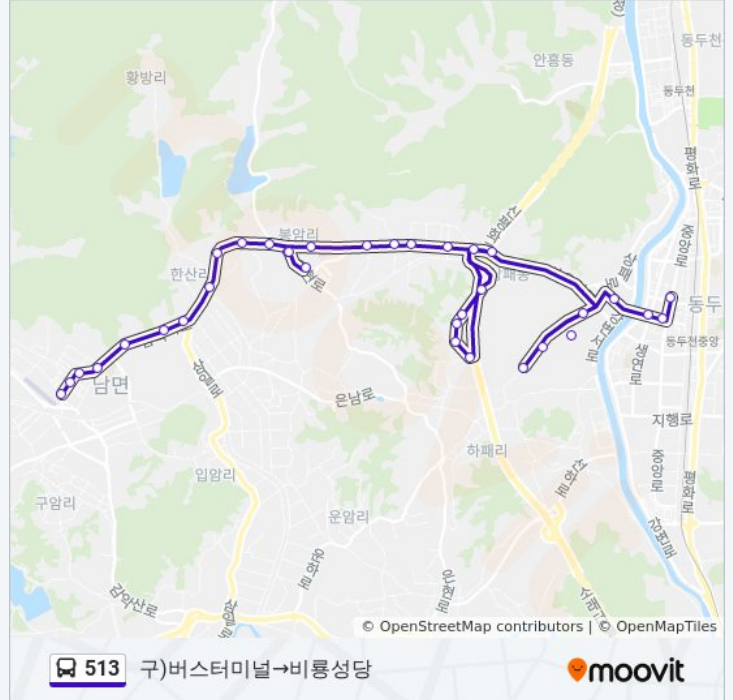

[노선 일정 보기](#)

- 구)버스터미널
- 역전사거리
- 신천교
- 상패주공아파트
- 신한대학교입구
- 한양그린빌라
- 무궁화빌라
- 무궁화유지
- 상패초교
- 덕수사입구
- 골말
- 골말상회
- 정감마을
- 새말입구
- 인곡마을
- 광귀동
- 가마소
- 사천골
- 28사단
- 봉암초등학교
- 헌병대앞
- 봉암터미널.봉암리

513 버스 시간표

구)버스터미널→비룡성당 경로 시간표:

노선 요약:

헌병대앞

봉암삼거리

용바위식당

한산2리마을회관

원당저수지입구

28보수대.부영판지

남면소방서

오리엔탈공장입구

남문중.한국외식과학교등학교

면사무소.신산리농협

신산약방

비룡성당

513 버스 시간표와 경로 지도는 moovitapp.com 에서 오프라인 PDF로 사용할 수 있습니다. [무빗 앱](#) url을 사용하여 실시간 버스 시간, 기차 일정 또는 지하철 일정과 서울시 내의 모든 대중 교통의 단계별 방향안내를 받을 수 있습니다.

[무빗에 대해](#) · [MaaS 솔루션](#) · [지원 국가](#) · [무빗터 커뮤니티](#)