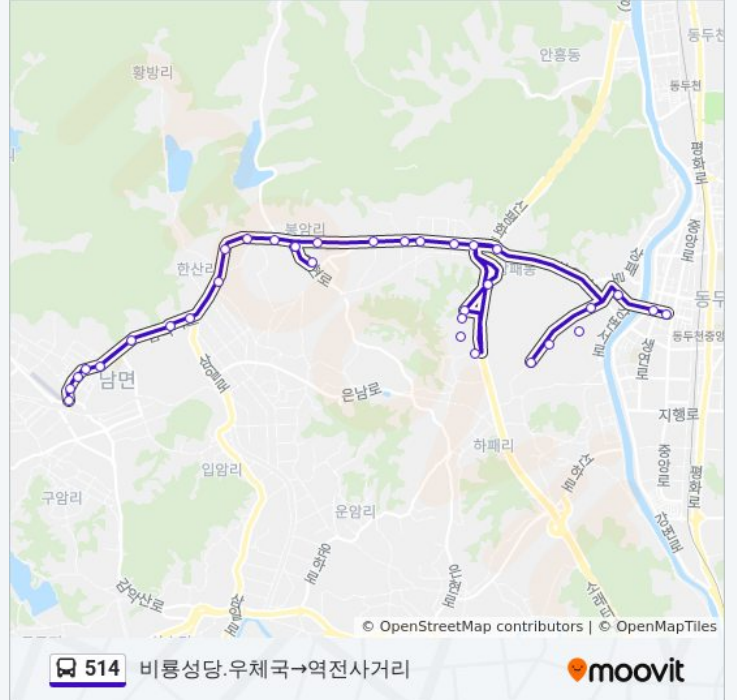

514 버스 시간표

비룡성당.우체국→역전사거리 경로 시간표:

일요일	오전 9:00 - 오전 10:00
월요일	오전 9:00 - 오전 10:00
화요일	오전 9:00 - 오전 10:00
수요일	오전 9:00 - 오전 10:00
목요일	오전 9:00 - 오전 10:00
금요일	오전 9:00 - 오전 10:00
토요일	오전 9:00 - 오전 10:00

514 버스 정보

방향: 비룡성당.우체국→역전사거리

정거장: 34

이동 시간: 34 분

노선 요약:

정감마을

골말상회

골말

덕수사입구

상패초교

무궁화유지

무궁화빌라

한양그린빌라

신한대학교입구

상패주공아파트

신천교

역전사거리