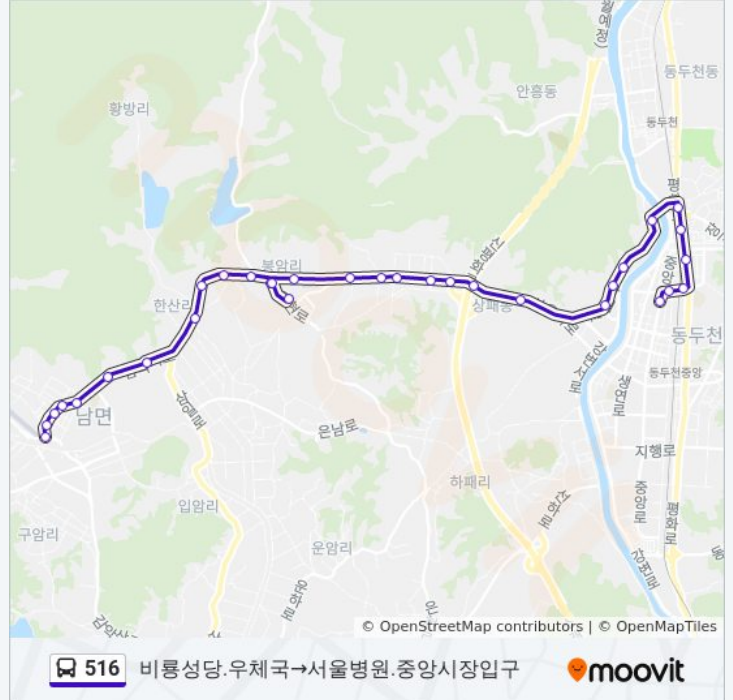

516

비룡성당.우체국→서울병원.중앙시장입구

웹사이트 모드로 보기

516 버스 노선 비룡성당.우체국→서울병원.중앙시장입구에는 하나의 경로가 있습니다. 주중의 운영시간은 다음과 같습니다:

(1) 비룡성당.우체국→서울병원.중앙시장입구: 오전 8:10 - 오후 2:10

내 근처의 가장 가까운 516 버스를 찾으려면 무빗을 사용하여 다음 516 버스 도착시간을 확인하세요.

516 버스 시간표

비룡성당.우체국→서울병원.중앙시장입구 경로 시간표:

일요일	오전 8:10 - 오후 2:10
월요일	오전 8:10 - 오후 2:10
화요일	오전 8:10 - 오후 2:10
수요일	오전 8:10 - 오후 2:10
목요일	오전 8:10 - 오후 2:10
금요일	오전 8:10 - 오후 2:10
토요일	오전 8:10 - 오후 2:10

516 버스 정보

방향: 비룡성당.우체국→서울병원.중앙시장입구

정거장: 32

이동 시간: 35 분

노선 요약:

마고개.이담병원

시립도서관

동두천노인전문요양센터

새은혜아파트

동남아파트

미2사단정문

보산역.보산초등학교입구

보영여중고.은성교회

(구)동연파출소

문화극장

서울병원.중앙시장입구

516 버스 시간표와 경로 지도는 moovitapp.com 에서 오프라인 PDF로 사용할 수 있습니다. [무빗앱](#) url을 사용하여 실시간 버스 시간, 기차 일정 또는 지하철 일정과 서울시 내의 모든 대중 교통의 단계별 방향안내를 받을 수 있습니다.