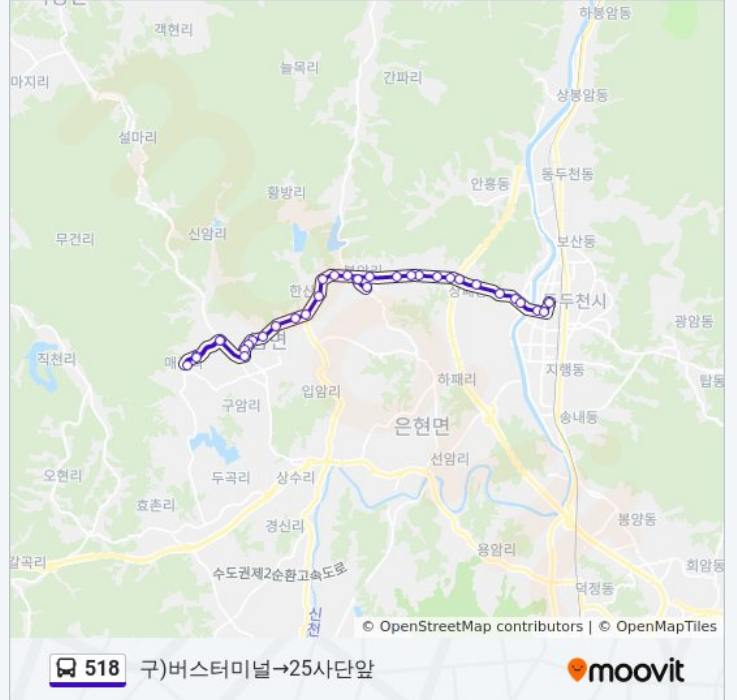

남면소방서

오리엔탈공장입구

남문중.한국외식과학고등학교

면사무소.신산리농협

신산약방

비룡성당

비룡성당

25사단앞

매곡리마을회관

매곡리박물관

매곡리마을회관

25사단앞

518 버스 시간표와 경로 지도는 moovitapp.com 에서 오프라인 PDF로 사용할 수 있습니다. [무빗 앱](#) url을 사용하여 실시간 버스 시간, 기차 일정 또는 지하철 일정과 서울시 내의 모든 대중 교통의 단계별 방향안내를 받을 수 있습니다.

[무빗에 대해](#) · [MaaS 솔루션](#) · [지원 국가](#) · [무빗커뮤니티](#)

© 2023 무빗 - 모든 권리가 보호됨

실시간 도착 시간을 확인하세요