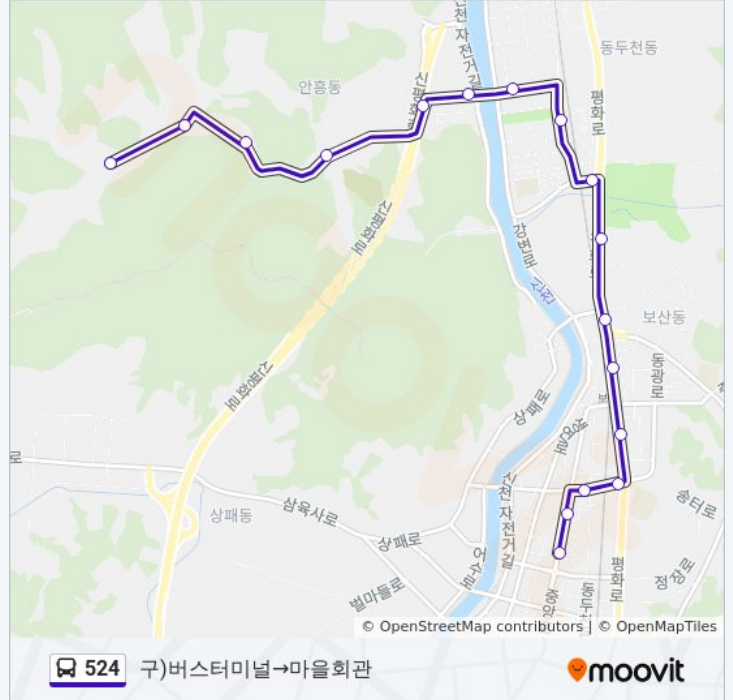

524

구)버스터미널→마을회관

앱 얻기

524 버스 노선 (구)버스터미널→마을회관)은(는) 2 경로가 있습니다. 주중운영 시간은 다음과 같습니다:

(1) 구)버스터미널→마을회관: 10:30 - 14:30(2) 웃안흥(회차)→구)버스터미널: 10:55 - 14:55

내 근처의 가장 가까운 524 버스를 찾으려면 무빗을 사용하여 다음 524 버스 도착시간을 확인하세요.

방향: 구)버스터미널→마을회관

정류장 17개

[노선 일정 보기](#)

- 구)버스터미널
- 서울병원사거리.중앙시장
- 문화극장
- (구)동연파출소
- 보영여중고.은성교회
- 보산역.보산초등학교입구
- 미2사단정문
- 북보산동
- 미2사단후문
- 동두천역
- 공단앞
- 신흥중고
- 안흥경로당
- 안흥동공설묘지입구
- 삼진공장
- 담안
- 마을회관

524 버스 시간표

구)버스터미널→마을회관 경로 시간표:

일요일	10:30 - 14:30
월요일	10:30 - 14:30
화요일	10:30 - 14:30
수요일	10:30 - 14:30
목요일	10:30 - 14:30
금요일	10:30 - 14:30
토요일	10:30 - 14:30

524 버스 정보

방향: 구)버스터미널→마을회관

정거장: 17

이동 시간: 15 분

노선 요약:

방향: 웃안흥(회차)→구)버스터미널

정류장 18개
[노선 일정 보기](#)

- 웃안흥(회차)
- 마을회관
- 담안
- 삼진공장
- 안흥동공설묘지입구
- 안흥경로당
- 신흥고등학교
- 공단앞
- 동두천역
- 미2사단후문
- 북보산동
- 미2사단정문
- 보산역.보산초등학교입구
- 보영여중고.은성교회
- (구)동연파출소
- 문화극장
- 서울병원.중앙시장입구
- 구)버스터미널

524 버스 시간표

웃안흥(회차)→구)버스터미널 경로 시간표: