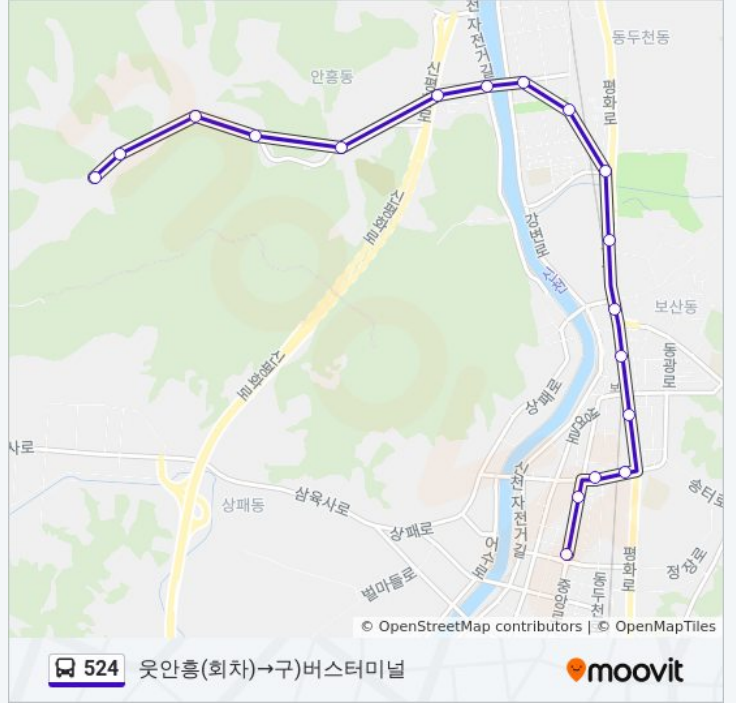

구)버스터미널→마을회관 경로 시간표:

일요일	10:30 - 14:30
월요일	10:30 - 14:30
화요일	10:30 - 14:30
수요일	10:30 - 14:30
목요일	10:30 - 14:30
금요일	10:30 - 14:30
토요일	10:30 - 14:30

524 버스 정보

방향: 구)버스터미널→마을회관

정거장: 17

이동 시간: 15 분

노선 요약:

방향: 웃안흥(회차)→구)버스터미널

정류장 18개
[노선 일정 보기](#)

- 웃안흥(회차)
- 마을회관
- 담안
- 삼진공장
- 안흥동공설묘지입구
- 안흥경로당
- 신흥고등학교
- 공단앞
- 동두천역
- 미2사단후문
- 북보산동
- 미2사단정문
- 보산역.보산초등학교입구
- 보영여중고.은성교회
- (구)동연파출소
- 문화극장
- 서울병원.중앙시장입구
- 구)버스터미널

524 버스 시간표

웃안흥(회차)→구)버스터미널 경로 시간표:

일요일	10:55 - 14:55
월요일	10:55 - 14:55
화요일	10:55 - 14:55
수요일	10:55 - 14:55
목요일	10:55 - 14:55
금요일	10:55 - 14:55
토요일	10:55 - 14:55

524 버스 정보

방향: 웃안흥(회차)→구)버스터미널
 정거장: 18
 이동 시간: 16 분
 노선 요약:

524 버스 시간표와 경로 지도는 moovitapp.com 에서 오프라인 PDF로 사용할 수 있습니다. [무빗 앱](#) url을 사용하여 실시간 버스 시간, 기차 일정 또는 지하철 일정과 서울시 내의 모든 대중 교통의 단계별 방향안내를 받을 수 있습니다.