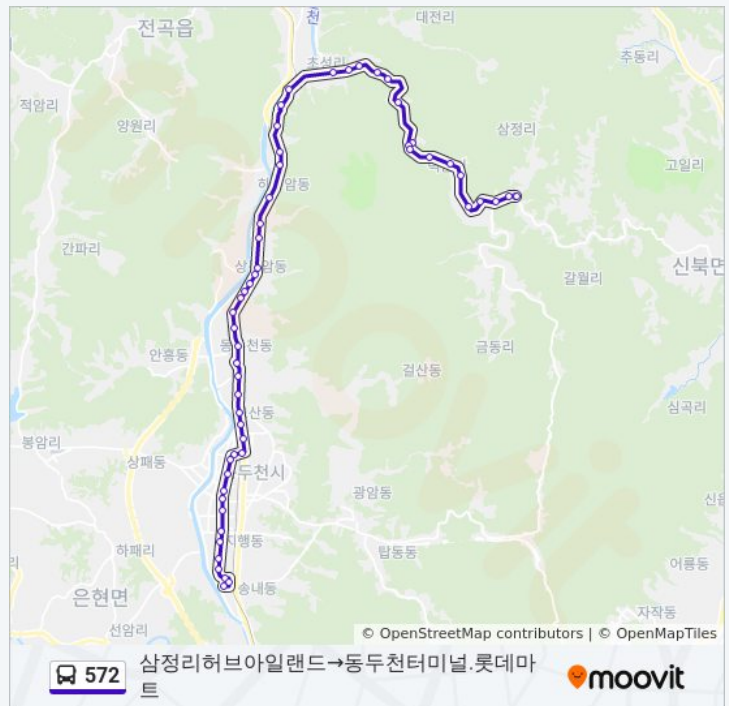

월요일	오후 1:30
화요일	오후 1:30
수요일	오후 1:30
목요일	오후 1:30
금요일	오후 1:30
토요일	오후 1:30

572 버스 정보

방향: 삼정리허브아일랜드→동두천터미널.롯데마트

정거장: 54

이동 시간: 52 분

노선 요약:

동두천역

미2사단후문