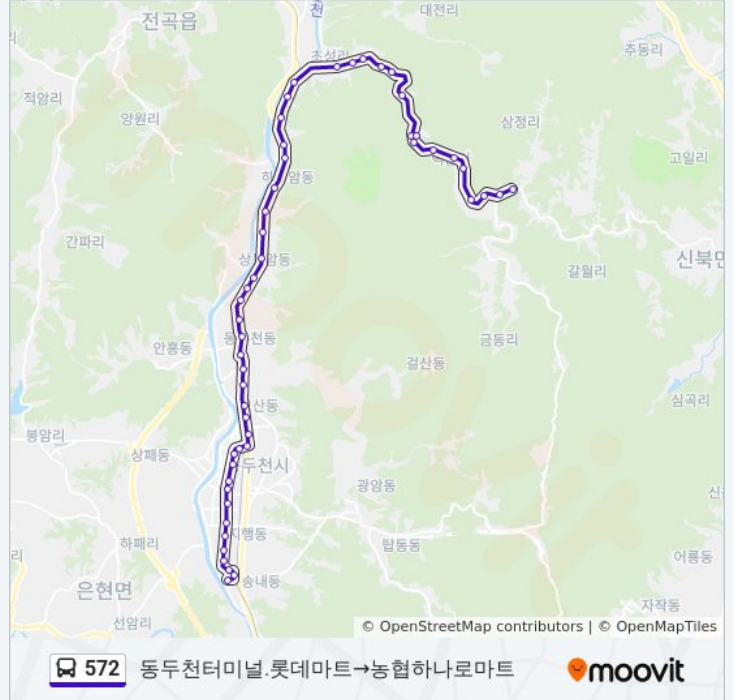

열두개울휴게소

휴양소앞

신북온천

신북온천

덕둔2리

다래골

따봉나루터앞

덕둔1리

덕둔2리목장

아랫새청길

덕둔2리.새청삼거리

농협하나로마트

방향: 삼정리허브아일랜드→동두천터미널.롯데마트

정류장 54개

[노선 일정 보기](#)

572 버스 시간표

월요일	오후 1:30
화요일	오후 1:30
수요일	오후 1:30
목요일	오후 1:30
금요일	오후 1:30
토요일	오후 1:30

572 버스 정보

방향: 삼정리허브아일랜드→동두천터미널.롯데마트

정거장: 54

이동 시간: 52 분

노선 요약:

동두천역

미2사단후문