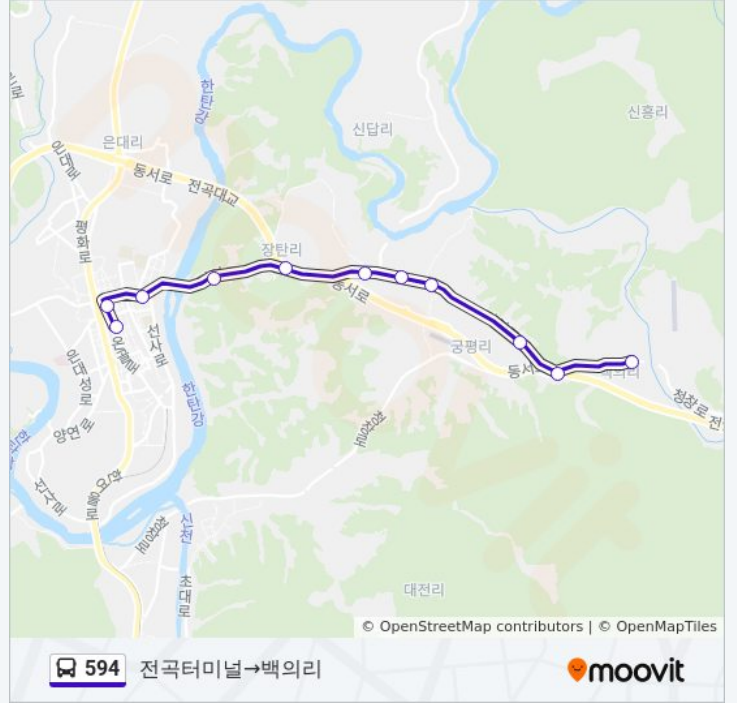

594

백의리→전곡터미널

[웹사이트 모드로 보기](#)

594 버스 노선 (백의리→전곡터미널)은(는) 2 경로가 있습니다. 주중운영 시간은 다음과 같습니다:
(1) 백의리→전곡터미널: 오전 9:10 - 오전 10:10(2) 전곡터미널→백의리: 오전 8:30 - 오전 10:00
내 근처의 가장 가까운 594 버스를 찾으려면 무빗을 사용하여 다음 594 버스 도착시간을 확인하세요.

방향: 백의리→전곡터미널

정류장 12개

[노선 일정 보기](#)

백의리
박석고개.백의1리
개미산
궁평리.청산중학교
궁평초등학교.새다리
궁평신교입구.하청산
청산골프연습장
능안상회
장탄1리
전곡중고등학교입구
한국농촌공사.전곡읍사무소
전곡터미널

594 버스 시간표

백의리→전곡터미널 경로 시간표:

일요일	오전 9:10 - 오전 10:10
월요일	오전 9:10 - 오전 10:10
화요일	오전 9:10 - 오전 10:10
수요일	오전 9:10 - 오전 10:10
목요일	오전 9:10 - 오전 10:10
금요일	오전 9:10 - 오전 10:10
토요일	오전 9:10 - 오전 10:10

594 버스 정보

방향: 백의리→전곡터미널

정거장: 12

이동 시간: 21 분

노선 요약:

방향: 전곡터미널→백의리

정류장 11개
[노선 일정 보기](#)

- 전곡터미널
- 한국농촌공사.전곡읍사무소
- 전곡중고등학교입구
- 장탄1리
- 장탄2리
- 공평신교입구.하청산
- 공평초등학교.새다리
- 공평리.청산중학교
- 개미산
- 박석고개.백의1리
- 백의리

594 버스 시간표

전곡터미널→백의리 경로 시간표:

일요일	오전 8:30 - 오전 10:00
월요일	오전 8:30 - 오전 10:00
화요일	오전 8:30 - 오전 10:00
수요일	오전 8:30 - 오전 10:00
목요일	오전 8:30 - 오전 10:00
금요일	오전 8:30 - 오전 10:00
토요일	오전 8:30 - 오전 10:00

594 버스 정보

방향: 전곡터미널→백의리
정거장: 11
이동 시간: 20 분
노선 요약: