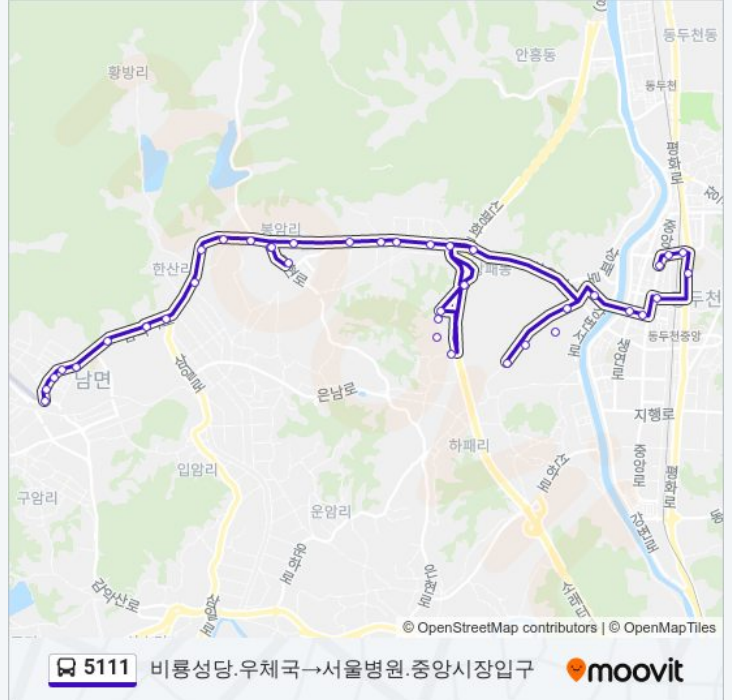

정류장 39개

[노선 일정 보기](#)

- 비룡성당.우체국
- 비룡성당앞
- 신산약방
- 면사무소.신산리농협
- 남문중.한국외식과학고등학교
- 오리엔탈공장입구
- 남면소방서
- 28보수대.부영판지
- 원당저수지입구
- 한산2리마을회관
- 용바위식당
- 봉암삼거리
- 헌병대앞
- 봉암터미널.봉암리
- 헌병대앞
- 봉암초등학교
- 28사단
- 사천골
- 가마소
- 광귀동
- 인곡마을

한양그린빌라

신한대학교입구

상패주공아파트

신천교

역전사거리

해성산부인과

한국문화영상고등학교

(구)동연파출소

문화극장

서울병원.중앙시장입구

5111 버스 시간표와 경로 지도는 moovitapp.com 에서 오프라인 PDF로 사용할 수 있습니다. 무빗 앱 url을 사용하여 실시간 버스 시간, 기차 일정 또는 지하철 일정과 서울시 내의 모든 대중 교통의 단계별 방향안내를 받을 수 있습니다.

© 2024 무빗 - 모든 권리가 보호됨