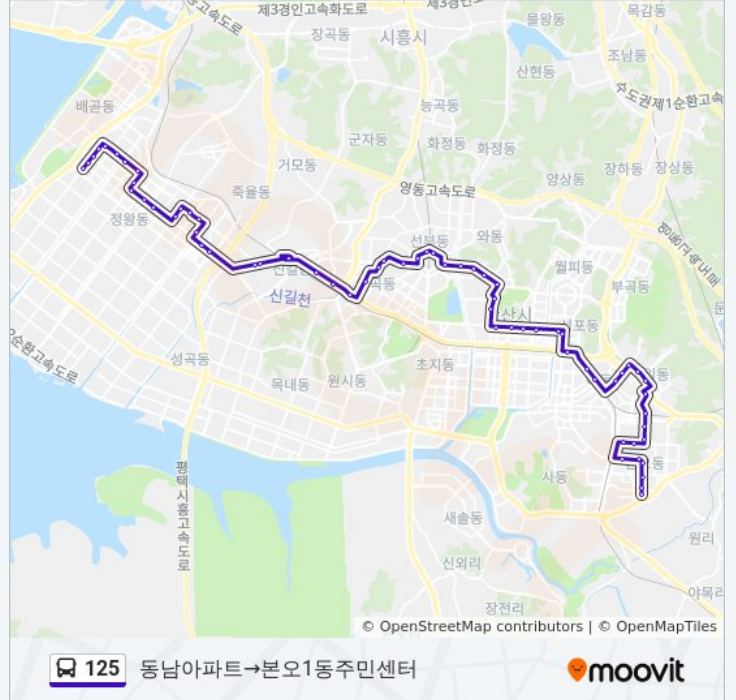

125

동남아파트→본오1동주민센터

웹사이트 모드로 보기

125 버스 노선 (동남아파트→본오1동주민센터)은(는) 2 경로가 있습니다. 주중운영 시간은 다음과 같습니다:
 (1) 동남아파트→본오1동주민센터: 오전 5:20 - 오후 10:28(2) 본오교회앞→동남아파트: 오전 5:20 - 오후 10:28
 내 근처의 가장 가까운 125 버스를 찾으려면 무빗을 사용하여 다음 125 버스 도착시간을 확인하세요.

방향: 동남아파트→본오1동주민센터

정류장 65개
[노선 일정 보기](#)

- 동남아파트
- 대림아파트
- 신동아1.2단지
- 신동아1단지.한일아파트
- 한일아파트
- 건영2단지.영남5단지
- 주공3단지.월드사거리.월드아파트
- 영화아파트.삼성한신아파트
- 시흥초교
- 계룡1차아파트
- 중앙도서관
- 이마트
- 시화정형외과.이철신경외과
- 군서중학교
- 정왕어린이도서관.정왕시장
- 경기스마트고사거리(0)
- 순복음교회
- 시흥관광호텔
- 유천아파트
- 내외전기조명
- 서안산Hc주유소
- 샛별

125 버스 시간표

동남아파트→본오1동주민센터 경로 시간표:

일요일	오전 5:20 - 오후 10:28
월요일	오전 5:20 - 오후 10:28
화요일	오전 5:20 - 오후 10:28
수요일	오전 5:20 - 오후 10:28
목요일	오전 5:20 - 오후 10:28
금요일	오전 5:20 - 오후 10:28
토요일	오전 5:20 - 오후 10:28

125 버스 정보

방향: 동남아파트→본오1동주민센터
정거장: 65
이동 시간: 62 분
노선 요약:

뱅골
 화훼단지
 안산역(도로변)
 원곡본동주민센터
 원곡고교
 관산중학교
 광신연립앞
 차량등록사업소
 주공10단지건너편
 동명아파트앞
 선부주공14단지
 강서고등학교
 쌍용연립
 용보아트빌라
 삼성중앙빌라앞
 올림픽기념관건너편
 고잔초등학교
 자유센터
 안산시청
 중앙주공1단지
 중앙주공2단지
 스타프라자
 성포주공4단지
 안산시외버스터미널
 이동
 한대앞역
 농수산물도매시장
 농심가앞
 굴다리앞
 호동초등학교
 일동주민센터.중앙병원입구
 금호카센터
 상록수역