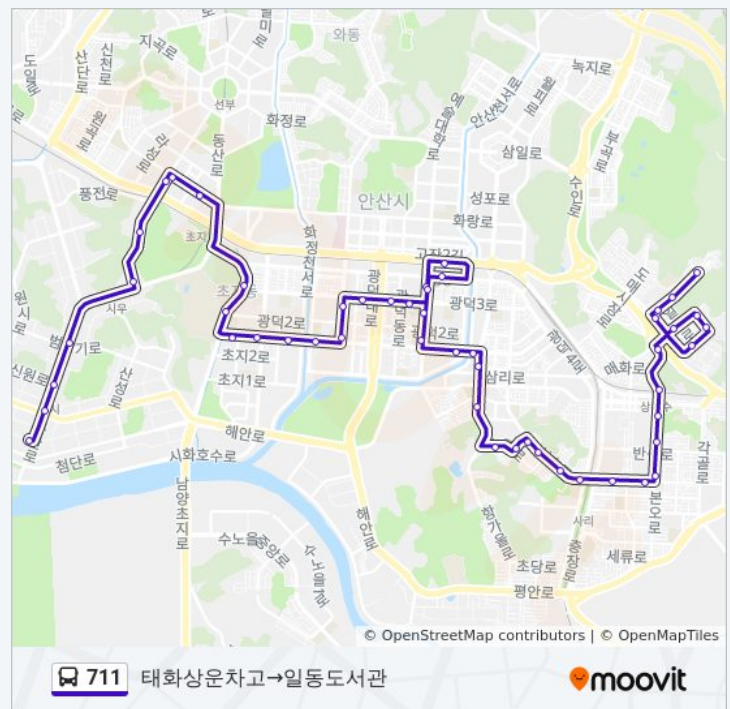

## 711 버스 시간표

태화상운차고→일동도서관 경로 시간표:

일요일	오전 5:30 - 오후 10:06
월요일	오전 5:30 - 오후 10:06
화요일	오전 5:30 - 오후 10:06
수요일	오전 5:30 - 오후 10:06
목요일	오전 5:30 - 오후 10:06
금요일	오전 5:30 - 오후 10:06
토요일	오전 5:30 - 오후 10:06

## 711 버스 정보

방향: 태화상운차고→일동도서관

정거장: 51

이동 시간: 48 분

노선 요약:

새상록유치원

약국앞

상록구선거관리위원회