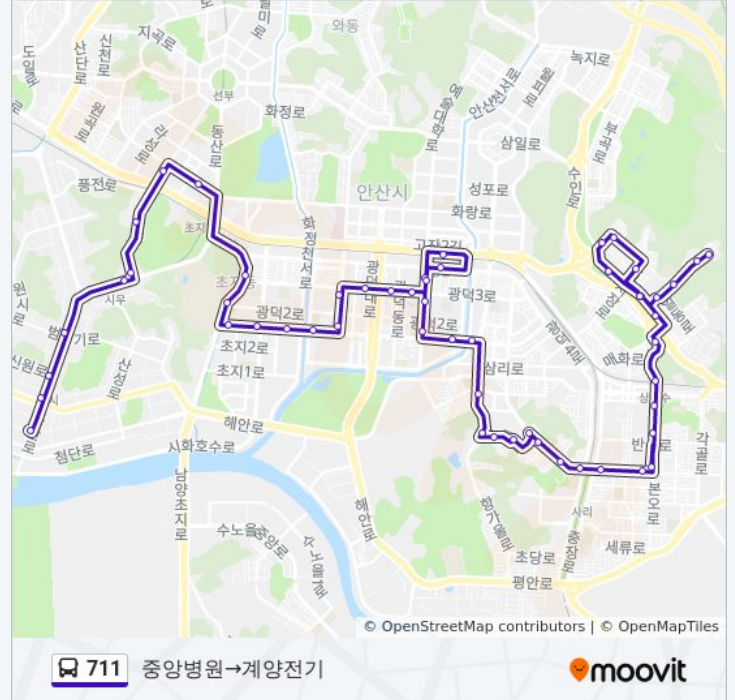

초지시장앞

현대연립

중소기업연수원앞

공단본부

공단본부앞

대성산소사거리.터미널.영풍

신흥산업

크로바앞

## 방향: 태화상운차고→일동도서관

정류장 51개

[노선 일정 보기](#)

태화상운차고

크로바케미칼

한국에보트

Trw스터링

공단본부

## 711 버스 정보

방향: 태화상운차고→일동도서관

정거장: 51

이동 시간: 48 분

노선 요약:

새상록유치원

약국앞

상록구선거관리위원회