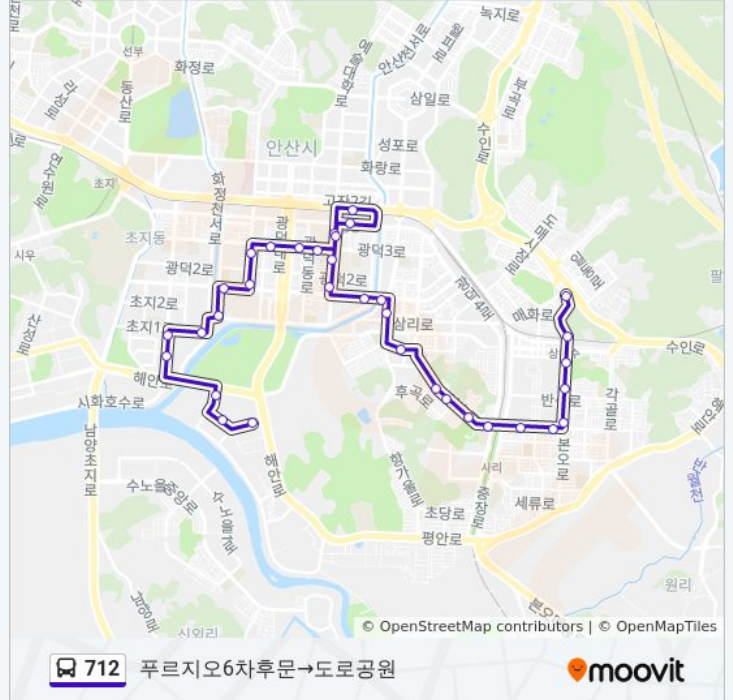

방향: 푸르지오6차후문→도로공원

정거장: 34

이동 시간: 31 분

노선 요약:

푸르지오3차

중앙역앞

중앙역

푸르지오3차

송호초등학교

고잔고

보네르빌리지아파트

삼보상록마을아파트

삼보상록마을정문

상록구청.상록보건소

상록구선거관리위원회

사1동주민센터

감골도서관

감골운동장

한양아파트후문

신안아파트

신안코아건너편

우성아파트건너편

월드아파트앞

상록수역

도로공원

712 버스 시간표와 경로 지도는 [moovitapp.com](http://moovitapp.com) 에서 오프라인 PDF로 사용할 수 있습니다. [무빗앱](#) url을 사용하여 실시간 버스 시간, 기차 일정 또는 지하철 일정과 서울시 내의 모든 대중 교통의 단계별 방향안내를 받을 수 있습니다.

[무빗에 대해](#) · [MaaS 솔루션](#) · [지원 국가](#) · [무비터 커뮤니티](#)