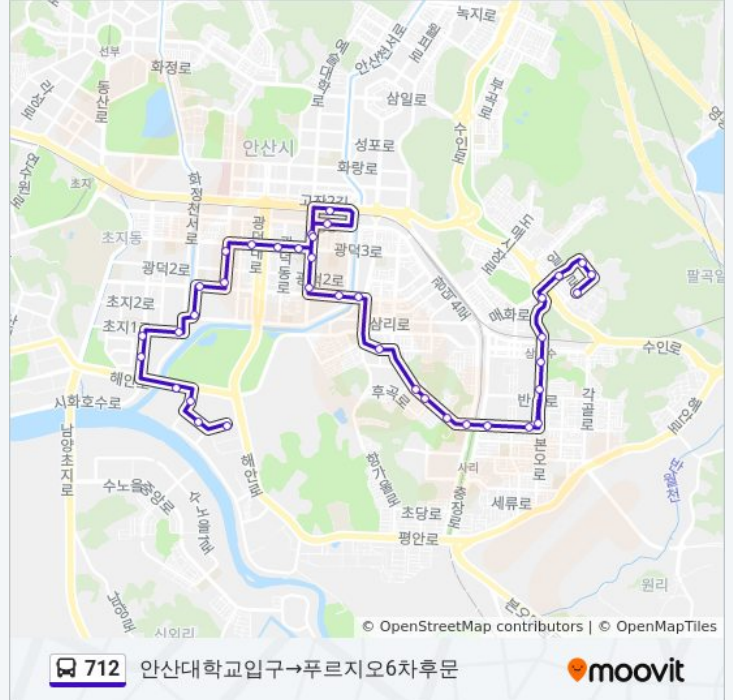

**방향:** 안산대학교입구→푸르지오6차후문  
**정거장:** 38  
**이동 시간:** 32 분  
**노선 요약:**

중앙역

푸르지오3차

고잔3차푸르지오

신영프라자

홈플러스

푸르지오5차

단원마을

양지고등학교

안산중앙도서관

호원초등학교

이마트

단원종합병원

푸르지오7차후문

푸르지오7차정문

푸르지오9단지

푸르지오6차후문

**방향: 푸르지오6차후문→도로공원**

정류장 34개

[노선 일정 보기](#)

푸르지오6차후문

해양중학교

푸르지오6.7차아파트

서해아파트

방향: 푸르지오6차후문→도로공원

정거장: 34

이동 시간: 31 분

노선 요약:

푸르지오3차

중앙역앞

중앙역

푸르지오3차