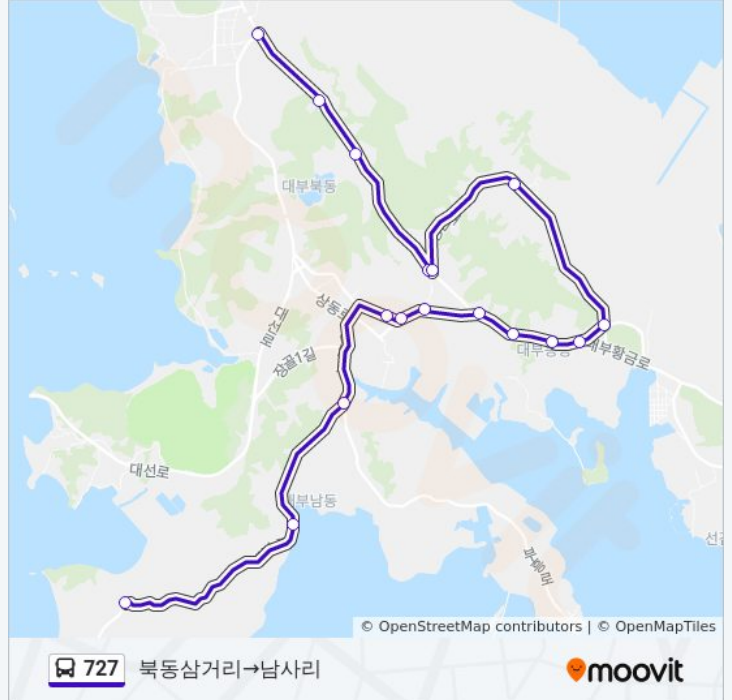

 727

남사리→안산자동차학원

[웹사이트 모드로 보기](#)

727 버스 노선 (남사리→안산자동차학원)은(는) 2 경로가 있습니다. 주중운영 시간은 다음과 같습니다:
(1) 남사리→안산자동차학원: 오전 7:50 - 오후 3:50(2) 북동삼거리→남사리: 오전 7:50 - 오후 3:50
내 근처의 가장 가까운 727 버스를 찾으려면 무빗을 사용하여 다음 727 버스 도착시간을 확인하세요.

방향: 남사리→안산자동차학원

정류장 10개

[노선 일정 보기](#)

- 남사리
- 대남초등학교
- 남1리삼거리
- 대부동주민센터
- 대부초등학교
- 대부중고등학교
- 북동남시터입구
- 와곡
- 종현동정보화마을
- 안산자동차학원

727 버스 시간표

남사리→안산자동차학원 경로 시간표:

일요일	오전 7:50 - 오후 3:50
월요일	오전 7:50 - 오후 3:50
화요일	오전 7:50 - 오후 3:50
수요일	오전 7:50 - 오후 3:50
목요일	오전 7:50 - 오후 3:50
금요일	오전 7:50 - 오후 3:50
토요일	오전 7:50 - 오후 3:50

[노선 일정 보기](#)

- 북동삼거리
- 쌍계사
- 두우현
- 당전
- 동육리
- 영전사거리
- 대부소방서
- 신당리
- Ncc골프장
- 성황당
- 대동초등학교
- 대부교회
- 고유지
- 갈마지
- 남1리삼거리
- 대남초등학교
- 남사리

727 버스 시간표

북동삼거리→남사리 경로 시간표:

일요일	오전 7:50 - 오후 3:50
월요일	오전 7:50 - 오후 3:50
화요일	오전 7:50 - 오후 3:50
수요일	오전 7:50 - 오후 3:50
목요일	오전 7:50 - 오후 3:50
금요일	오전 7:50 - 오후 3:50
토요일	오전 7:50 - 오후 3:50

727 버스 정보

방향: 북동삼거리→남사리

정거장: 17

이동 시간: 25 분

노선 요약:

727 버스 시간표와 경로 지도는 moovitapp.com 에서 오프라인 PDF로 사용할 수 있습니다. [무빗 앱](#) url을 사용하여 실시간 버스 시간, 기차 일정 또는 지하철 일정과 서울시 내의 모든 대중 교통의 단계별 방향안내를 받을 수 있습니다.

[무빗에 대해](#) · [MaaS 솔루션](#) · [지원 국가](#) · [무비터 커뮤니티](#)