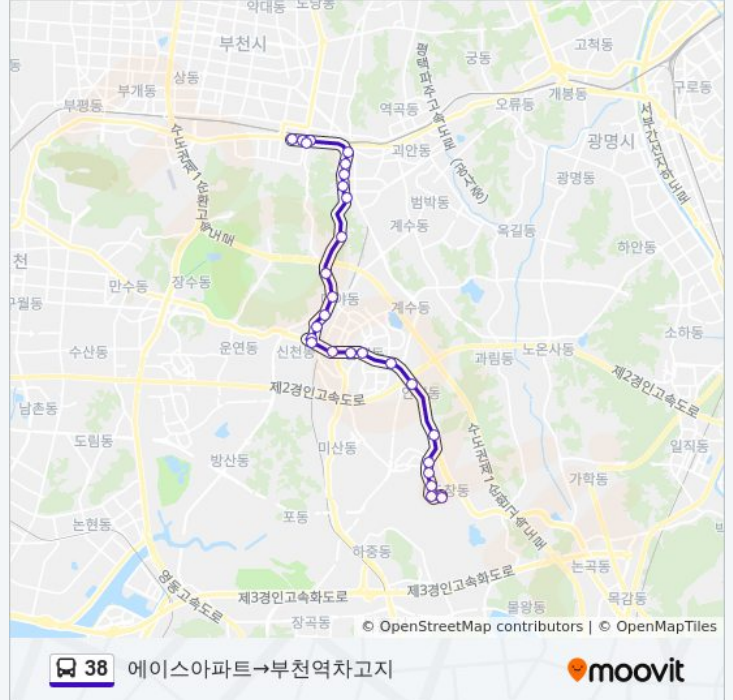

여우고개

여우고개입구

진영정보공업고

소사본동주민센터

부원초등학교

소사3거리.세종병원

부천남부역

부천역남부.국민연금공단부천지

자유시장

부천역차고지

38 버스 시간표와 경로 지도는 moovitapp.com 에서 오프라인 PDF로 사용할 수 있습니다. [무빗 앱](#) url을 사용하여 실시간 버스 시간, 기차 일정 또는 지하철 일정과 서울시 내의 모든 대중 교통의 단계별 방향안내를 받을 수 있습니다.

[무빗에 대해](#) · [MaaS 솔루션](#) · [지원 국가](#) · [무비터 커뮤니티](#)

© 2023 무빗 - 모든 권리가 보호됨

실시간 도착 시간을 확인하세요