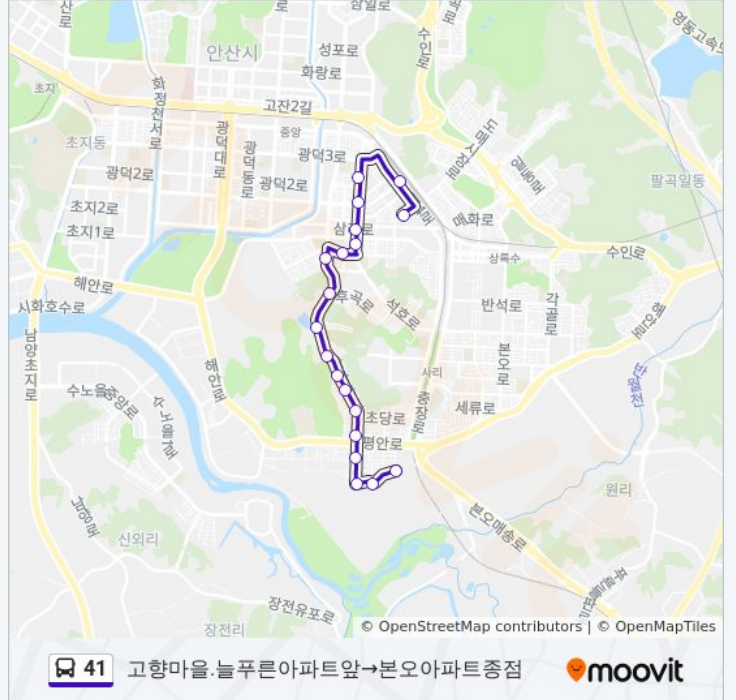

**방향: 고향마을.늘푸른아파트앞→본오아파트종점**

정류장 19개

[노선 일정 보기](#)

- 고향마을.늘푸른아파트앞
- 한대역앞
- 학현초등학교
- 이동공원건너편
- 성안중학교
- 석호공원
- 상록구청.상록보건소
- 동산교회
- U-정보센터
- 댕이골
- 한국전기연구원
- 삼성지역아동센터
- 항호길
- 항호2길
- 사동주유소
- 동양오리온제과
- 충천소앞
- 딩동댕유치원
- 본오아파트종점

**41 버스 시간표**

고향마을.늘푸른아파트앞→본오아파트종점 경로 시간표:

일요일	오전 5:40 - 오후 11:00
월요일	오전 5:40 - 오후 11:00
화요일	오전 5:40 - 오후 11:00
수요일	오전 5:40 - 오후 11:00
목요일	오전 5:40 - 오후 11:00
금요일	오전 5:40 - 오후 11:00
토요일	오전 5:40 - 오후 11:00

**41 버스 정보**

**방향:** 고향마을.늘푸른아파트앞→본오아파트종점

**정거장:** 19

**이동 시간:** 15 분

**노선 요약:**

**방향: 본오아파트종점 → 푸른마을.주공5단지**

정류장 17개  
[노선 일정 보기](#)

- 본오아파트종점
- 사동주유소건너편
- 항호3길
- 항호4길
- 산성지역아동센터
- 한국전기연구원
- 댕이골
- U-정보센터
- 동산교회
- 상록구청.상록보건소
- 석호공원
- 성안중학교
- 이동공원앞
- 학현초등학교
- 메가넥스.한대역
- 순복음교회
- 푸른마을.주공5단지

### 41 버스 시간표

본오아파트종점 → 푸른마을.주공5단지 경로 시간표:

일요일	오전 5:20 - 오후 10:40
월요일	오전 5:20 - 오후 10:40
화요일	오전 5:20 - 오후 10:40
수요일	오전 5:20 - 오후 10:40
목요일	오전 5:20 - 오후 10:40
금요일	오전 5:20 - 오후 10:40
토요일	오전 5:20 - 오후 10:40