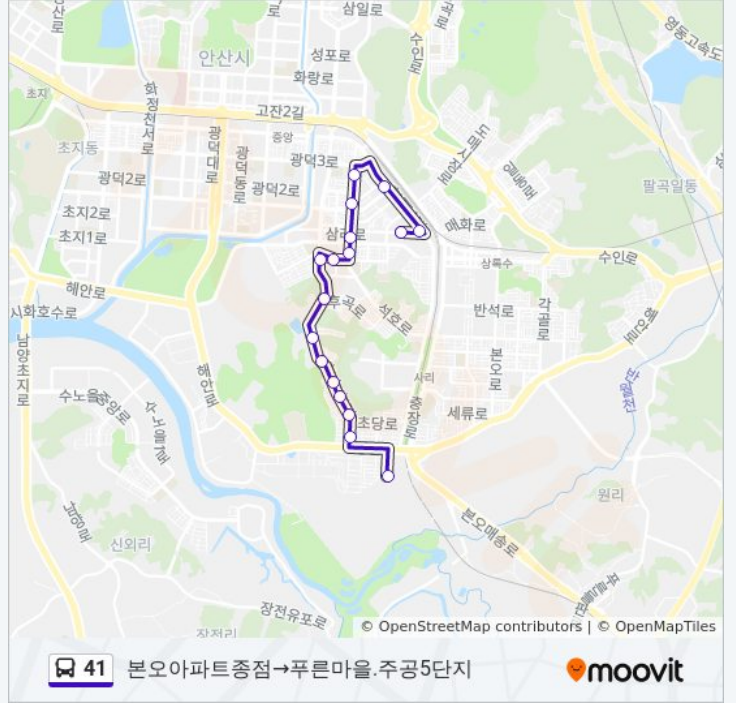

41 버스 시간표와 경로 지도는 moovitapp.com 에서 오프라인 PDF로 사용할 수 있습니다. [무빗 앱](#) url을 사용하여 실시간 버스 시간, 기차 일정 또는 지하철 일정과 서울시 내의 모든 대중 교통의 단계별 방향안내를 받을 수 있습니다.

[무빗에 대해](#) · [MaaS 솔루션](#) · [지원 국가](#) · [무비터 커뮤니티](#)

© 2023 무빗 - 모든 권리가 보호됨

실시간 도착 시간을 확인하세요