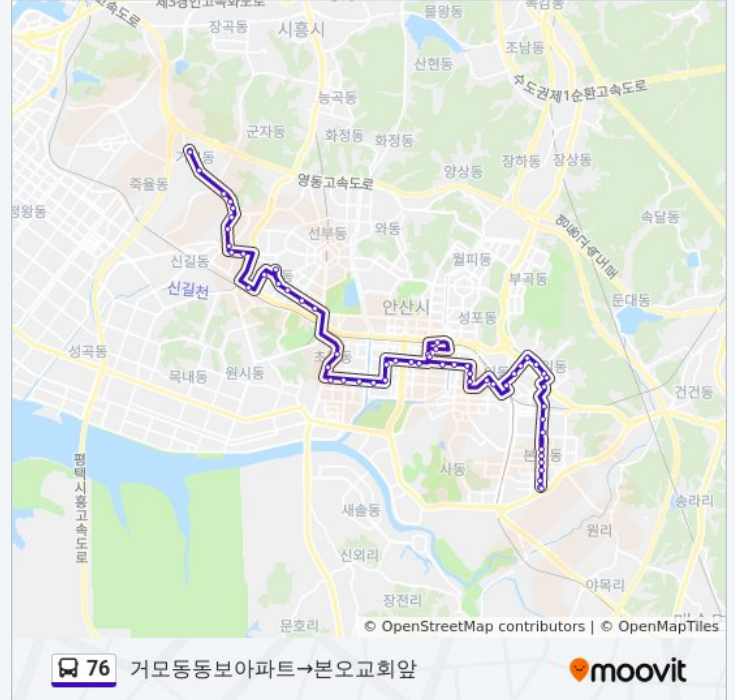

중앙역앞

중앙역

푸르지오3차

그린빌9단지

그린빌10단지

송호고

학현초등학교

송호마을입구

로데오거리

주공1단지

농수산물도매시장입구

농수산물도매시장

농심가앞

굴다리앞

호동초등학교

일동주민센터.중앙병원입구

일동우체국

금호카센터

상록수역

월드아파트앞

우성아파트정문

신안코아

본오중학교

정곡경로당건너편

반월공원입구

한국선진학교건너편

본오1동주민센터

본오교회앞

방향: 본오교회앞→배우물

정류장 56개

[노선 일정 보기](#)

본오교회앞