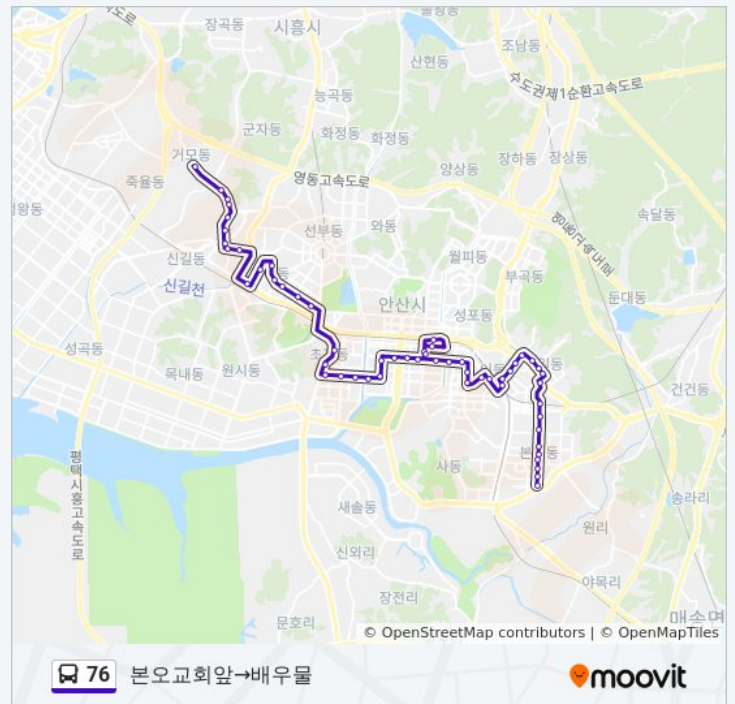

푸르지오3차

76 버스 시간표

본오교회앞→배우물 경로 시간표:

일요일	오전 5:30 - 오후 10:40
월요일	오전 5:30 - 오후 10:40
화요일	오전 5:30 - 오후 10:40
수요일	오전 5:30 - 오후 10:40
목요일	오전 5:30 - 오후 10:40
금요일	오전 5:30 - 오후 10:40
토요일	오전 5:30 - 오후 10:40

76 버스 정보

방향: 본오교회앞→배우물

정거장: 56

이동 시간: 46 분

노선 요약:

중앙역앞

중앙역

푸르지오3차

고잔3차푸르지오