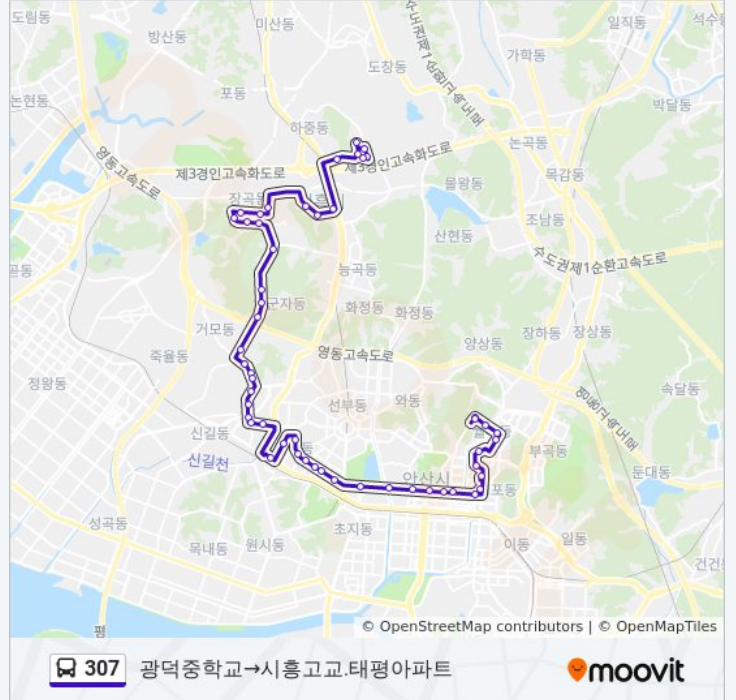

방향: 광덕중학교→시흥고교.태평아파트

정류장 52개

[노선 일정 보기](#)

- 광덕중학교
- 광덕중학교건너편
- 광덕시장
- 월피한양A후문
- 월피한양아파트
- 월피주공3단지
- 선경아파트
- 성포동현대아파트
- 예술인아파트
- 스타프라자
- 중앙초등학교앞
- 중앙주공5단지
- 안산시청
- 풍림상가
- 안산문화예술의전당
- 와스타디움.단원구청
- 초지시장앞
- 군자주공4단지앞
- 라성호텔
- 벽산아파트
- 원곡초등학교

307 버스 시간표

광덕중학교→시흥고교.태평아파트 경로 시간표:

일요일	오전 5:20 - 오후 10:00
월요일	오전 5:20 - 오후 10:00
화요일	오전 5:20 - 오후 10:00
수요일	오전 5:20 - 오후 10:00
목요일	오전 5:20 - 오후 10:00
금요일	오전 5:20 - 오후 10:00
토요일	오전 5:20 - 오후 10:00

307 버스 정보

방향: 광덕중학교→시흥고교.태평아파트

정거장: 52

이동 시간: 50 분

노선 요약:

군사시장
 원곡본동주민센터
 안산역
 대월초등학교
 신길역사유적공원
 신길휴먼시아3단지
 도일시장
 동원아파트
 군사파출소
 아주아파트.군자도서관
 군사중.군자공고입구
 군사공고
 아랫말
 큰말
 양지편
 황고개약수터
 시흥경찰서
 중앙병원
 삼성아파트
 장곡고등학교.숲속마을
 대우아파트.장곡중학교
 진말초등학교
 대동청구아파트.장현초교
 시흥시청.종합일자리센터
 시흥시청삼거리
 시흥등기소
 연성중학교
 연꽃마을금호아파트
 금호타운
 시흥고등학교
 시흥고교.태평아파트

정거장: 51

이동 시간: 51 분

노선 요약:

원곡초등학교

벽산아파트

라성호텔

반월연립

초지시장앞