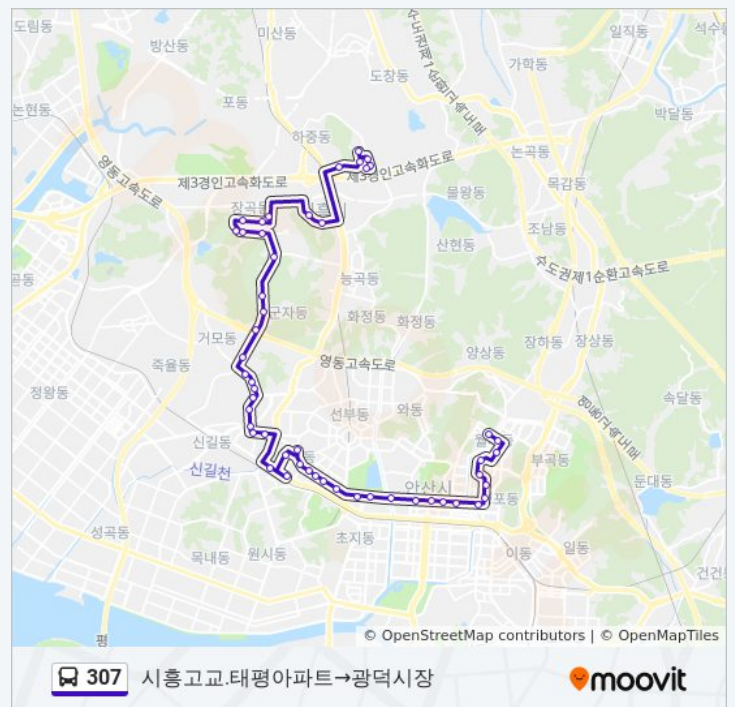

방향: 시흥고교.태평아파트→광덕시장

307 버스 시간표

- 시흥고교.태평아파트
- 시흥고등학교
- 금호타운
- 연꽃마을금호아파트
- 연성중학교
- 시흥등기소
- 시흥시청.종합일자리센터
- 대동청구아파트
- 진말초등학교
- 대우아파트.장곡중학교
- 장곡고등학교.숲속마을
- 삼성아파트
- 삼익아파트
- 시흥경찰서
- 황고개약수터
- 양지편
- 큰말
- 아랫말
- 군자공고
- 군자중.군자공고입구
- 아주아파트.군자도서관
- 군자우체국앞.군자파출소
- 동원아파트
- 도일시장
- 신길휴먼시아3단지
- 신길역사유적공원
- 신길고등학교
- 안산역(도로변)
- 원일주택
- 원곡본동주민센터
- 군자시장

시흥고교.태평아파트→광덕시장 경로 시간표:

일요일	오전 5:20 - 오후 10:00
월요일	오전 5:20 - 오후 10:00
화요일	오전 5:20 - 오후 10:00
수요일	오전 5:20 - 오후 10:00
목요일	오전 5:20 - 오후 10:00
금요일	오전 5:20 - 오후 10:00
토요일	오전 5:20 - 오후 10:00

307 버스 정보

방향: 시흥고교.태평아파트→광덕시장

정거장: 51

이동 시간: 51 분

노선 요약:

원곡초등학교

벽산아파트

라성호텔

반월연립

초지시장앞