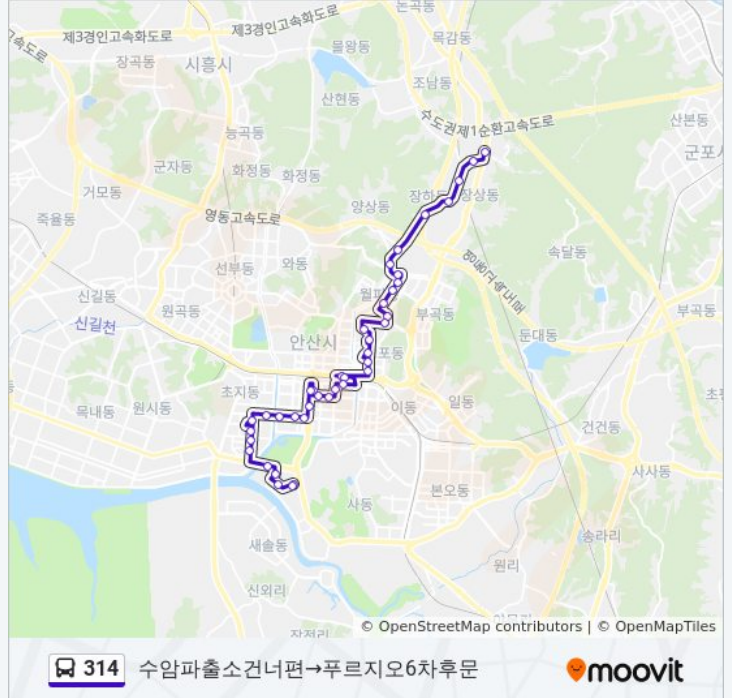

방향: 수암파출소건너편→푸르지오6차후문
정거장: 40
이동 시간: 33 분
노선 요약:

고잔3차푸르지오

신영프라자

25시글로벌광장

25시물의광장

25시숲의광장

동남레이크빌

금강아파트

양지고등학교

그린빌12단지.호수마을아파트

그린빌15단지

별망초교

이마트

단원종합병원

푸르지오7차후문

푸르지오7차정문

푸르지오9단지

푸르지오6차후문

푸르지오6차후문

방향: 푸르지오6차후문→안산초교

정류장 30개

[노선 일정 보기](#)

푸르지오6차후문

해양중학교