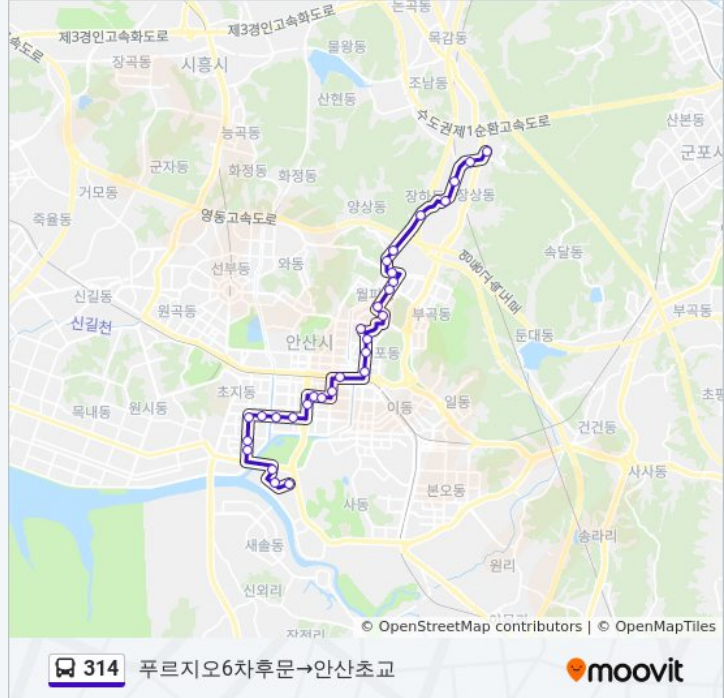

방향: 푸르지오6차후문→안산초교

정거장: 30

이동 시간: 31 분

노선 요약:

네오빌6단지

푸르지오3차

중앙역앞

시외버스터미널

성포주공10단지

경일초등학교

선경아파트

월피주공1단지건너편

월피현대아파트

성포중학교

동안산병원

석탑마을

안산대안교육센터

양상동입구

원후마을

동막골입구

장하1동입구

안산동주민센터

안산초교

314 버스 시간표와 경로 지도는 moovitapp.com 에서 오프라인 PDF로 사용할 수 있습니다. [무빗 앱](#) url을 사용하여 실시간 버스 시간, 기차 일정 또는 지하철 일정과 서울시 내의 모든 대중 교통의 단계별 방향안내를 받을 수 있습니다.