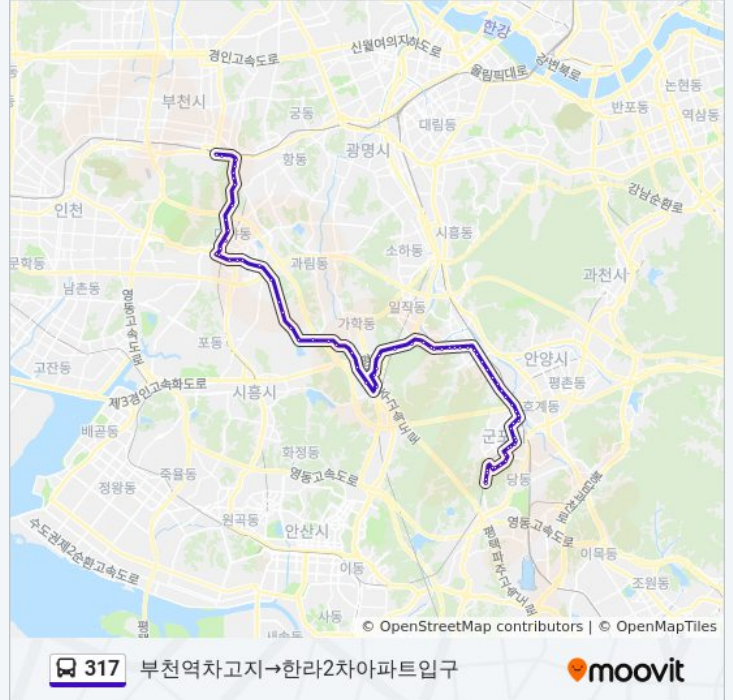

박달사거리.박달1동주민센터

안양여중교.안양성결교회

시외버스터미널.교보생명

안양중앙시장.안양고용센터

벽산상가.2001아울렛

정심여자정보산업고등학교

농림축산검역본부

만안구청

성결대학.안양아트센터.명학역

명학초교

미도아파트

산본고가도로

산본1동

금정역

산본1동입구

산본래미안아파트