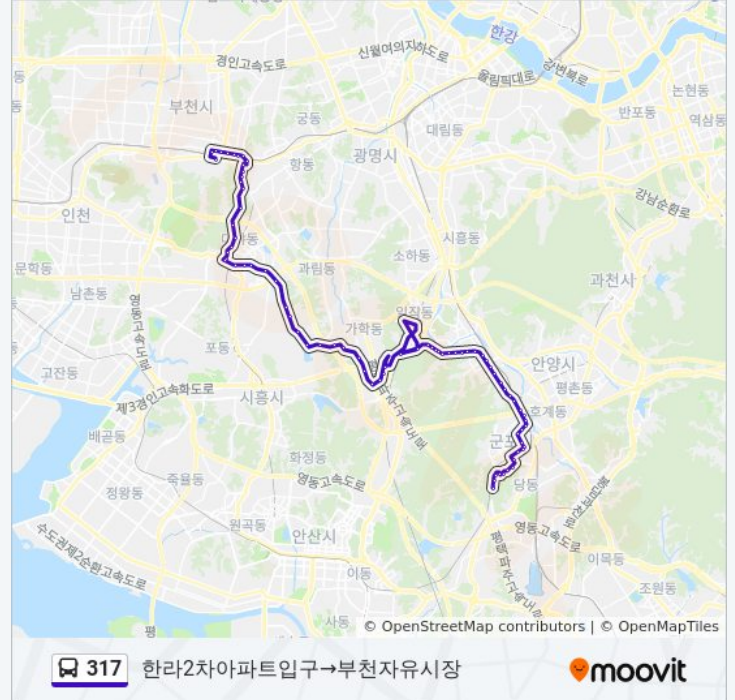

동민교육원.새마을연수원

울포마을

숲속가든

목감사거리

논곡동

대안주유소

칠리저수지

방죽머리

소래중고등학교입구

신천사거리

삼미시장

신천삼거리

시흥보건소

대야초교입구

하대야동

상대야동