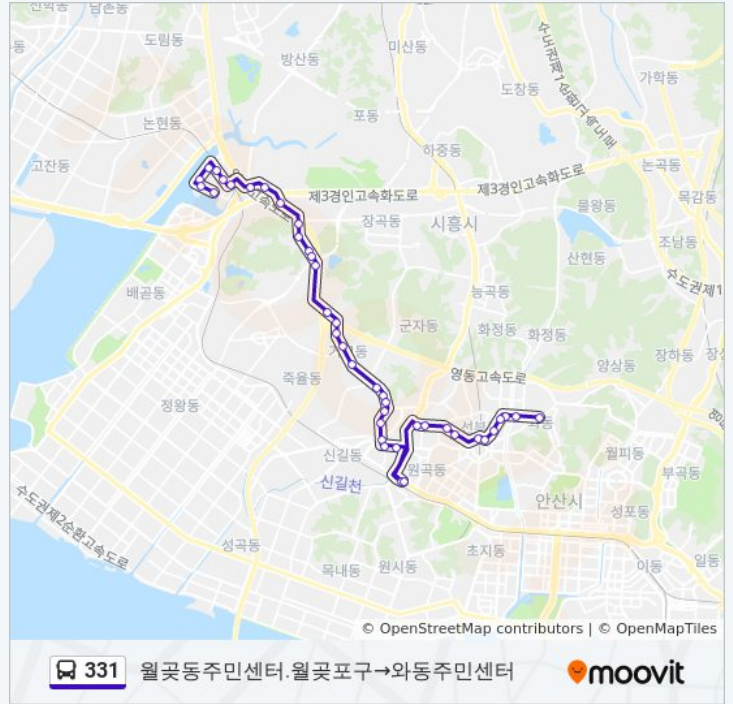

신길휴먼시아3단지

신길역사유적공원

신길고등학교

안산역(도로변)

안산역(도로변)

선부고등학교

땃골삼거리

선일초등학교

선부2동주민센터

주공10단지건너편

동명아파트앞

선부초등학교

수정한양

수정한양아파트

와동체육공원

와동주민센터

정거장: 41

이동 시간: 45 분

노선 요약:

331 버스 시간표와 경로 지도는 moovitapp.com 에서 오프라인 PDF로 사용할 수 있습니다. [무빗 앱](#) url을 사용하여 실시간 버스 시간, 기차 일정 또는 지하철 일정과 서울시 내의 모든 대중 교통의 단계별 방향안내를 받을 수 있습니다.

[무빗에 대해](#) · [MaaS 솔루션](#) · [지원 국가](#) · [무비터 커뮤니티](#)