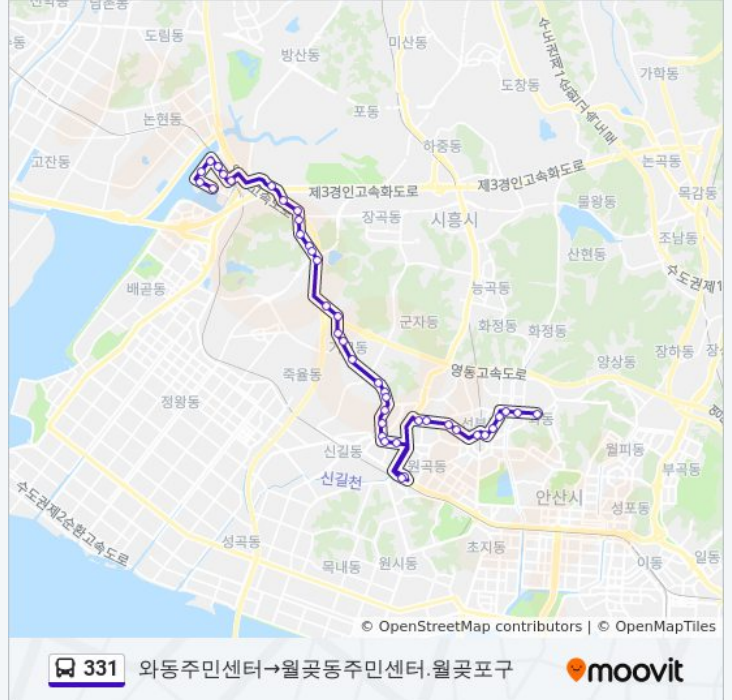

331 버스 시간표

와동주민센터→월곶동주민센터.월곶포구 경로 시간표:

일요일	오전 6:10 - 오후 10:10
월요일	오전 6:10 - 오후 10:10
화요일	오전 6:10 - 오후 10:10
수요일	오전 6:10 - 오후 10:10
목요일	오전 6:10 - 오후 10:10
금요일	오전 6:10 - 오후 10:10
토요일	오전 6:10 - 오후 10:10

331 버스 정보

방향: 와동주민센터→월곶동주민센터.월곶포구
정거장: 41
이동 시간: 38 분
노선 요약:

배우물

거모동동보아파트

동보아파트후문

새미마을

제일주유소

마전저수지

월동

소래포구입구

월곶해안로

풍림아파트

풍림아파트상가

월곶동주민센터.월곶포구

방향: 월곶동주민센터.월곶포구→와동주민센터

정류장 41개
[노선 일정 보기](#)

월곶동주민센터.월곶포구

331 버스 시간표

월곶동주민센터.월곶포구→와동주민센터 경로 시간표:

일요일	오전 7:05 - 오후 8:25
월요일	오전 7:05 - 오후 8:25
화요일	오전 7:05 - 오후 8:25
수요일	오전 7:05 - 오후 8:25
목요일	오전 7:05 - 오후 8:25
금요일	오전 7:05 - 오후 8:25
토요일	오전 7:05 - 오후 8:25

331 버스 정보

방향: 월곶동주민센터.월곶포구→와동주민센터