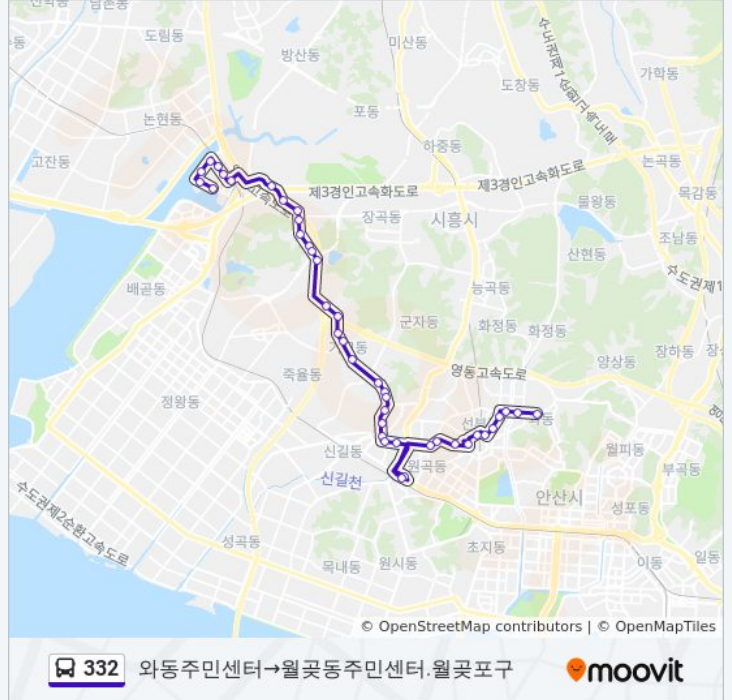

월곶동풍림아파트

월곶역

소래포구입구

월곶해안로

풍림아파트

풍림아파트상가

월곶동주민센터.월곶포구

방향: 월곶동주민센터.월곶포구→와동주민센터

정류장 40개

[노선 일정 보기](#)

월곶동주민센터.월곶포구

풍림아파트상가

풍림아파트후문

풍림2단지.소래포구입구

풍림2단지

월곶역

월곶동풍림아파트

월곶신도시입구.월곶동삼거리

구능뿌리

332 버스 시간표

월곶동주민센터.월곶포구→와동주민센터 경로 시간표:

일요일	오전 6:50 - 오후 8:30
월요일	오전 6:50 - 오후 8:30
화요일	오전 6:50 - 오후 8:30
수요일	오전 6:50 - 오후 8:30
목요일	오전 6:50 - 오후 8:30
금요일	오전 6:50 - 오후 8:30
토요일	오전 6:50 - 오후 8:30