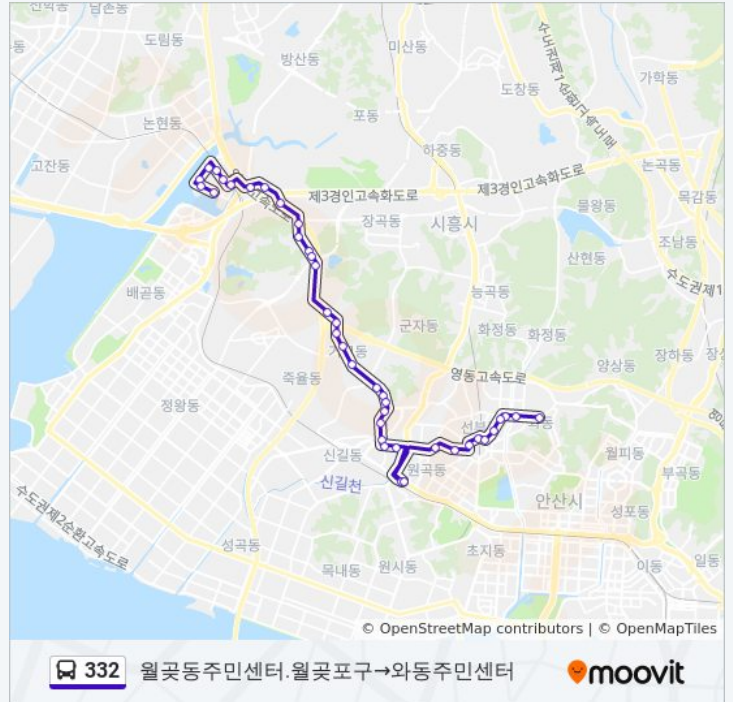

와동주민센터

정거장: 40

이동 시간: 40 분

노선 요약:

002 버스 시간표의 영문 지도는 mooitapp.com에서 제공하는 TTA도 사용
할 수 있습니다. [무빗 앱](#) url을 사용하여 실시간 버스 시간, 기차 일정 또는 지
하철 일정과 서울시 내의 모든 대중 교통의 단계별 방향안내를 받을 수 있습
니다.

[무빗에 대해](#) · [MaaS 솔루션](#) · [지원 국가](#) · [무비터 커뮤니티](#)