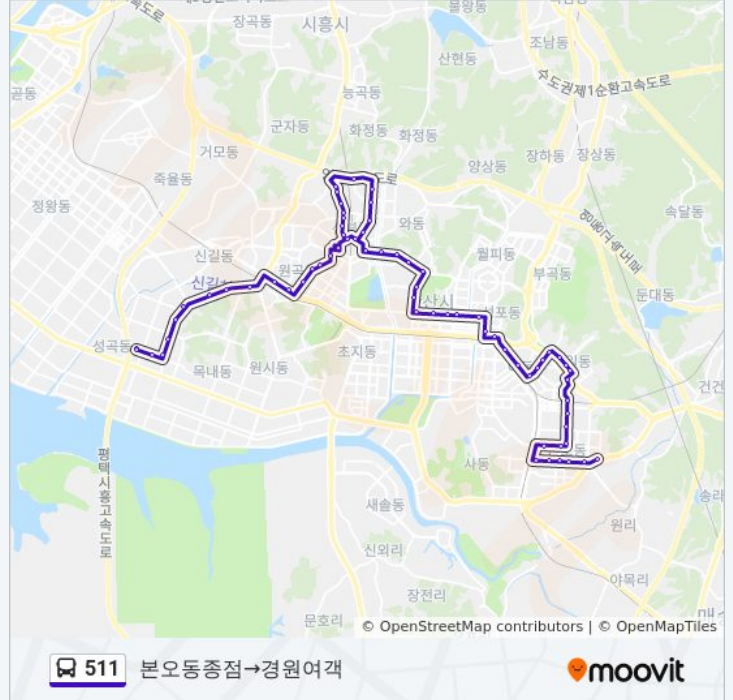

원일중학교앞

기사촌사거리

천산교회앞

석수초등학교

승희맨션

경일관광경영고등학교

선부3동주민센터입구

열린슈퍼건너편

선부중학교

한양프라자

선부초등학교

동명아파트앞

선부동주공10단지

선부주공9단지

선부1동주민센터

원곡2동주민센터