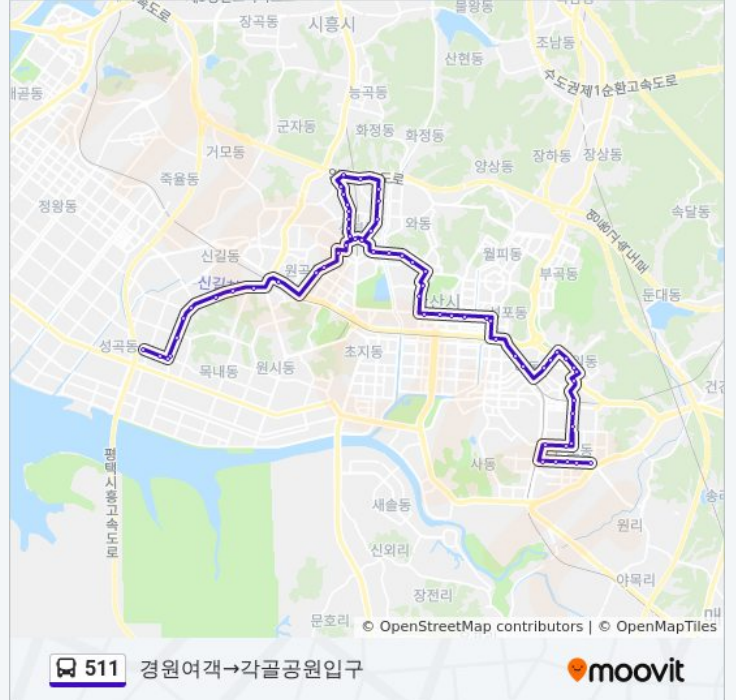

방향: 경원여객→각골공원입구

정류장 66개
[노선 일정 보기](#)

- 경원여객
- 대화페인트앞
- 인텍전자
- 포스코Ast.에스캠텍
- 삼화왕관앞
- 조흥전기앞
- 태양금속
- 서흥금속앞
- 알파그린
- 변전소.일성신약
- 안산역(도로변)
- 원곡벽산아파트
- 원곡2동주민센터
- 선부1동주민센터
- 차량등록사업소
- 주공10단지건너편
- 동명아파트앞
- 선부초등학교
- 수정한양
- 선부중학교건너편
- 열린슈퍼
- 선부3동주민센터입구

511 버스 시간표

경원여객→각골공원입구 경로 시간표:

일요일	오전 5:05 - 오후 10:45
월요일	오전 5:05 - 오후 10:45
화요일	오전 5:05 - 오후 10:45
수요일	오전 5:05 - 오후 10:45
목요일	오전 5:05 - 오후 10:45
금요일	오전 5:05 - 오후 10:45
토요일	오전 5:05 - 오후 10:45

511 버스 정보

방향: 경원여객→각골공원입구
정거장: 66
이동 시간: 63 분
노선 요약:

우산리입구
 경일관광경영고등학교
 승희맨션
 석수초등학교
 천산교회맞은편
 기사촌사거리
 원일중학교건너편
 선부주공10단지
 주공10단지건너편
 동명아파트앞
 선부주공14단지
 강서고등학교
 쌍용연립
 용보아트빌라
 삼성중앙빌라앞
 올림픽기념관건너편
 고잔초등학교
 자유센터
 안산시청
 중앙주공1단지
 중앙주공2단지
 스타프라자
 성포주공4단지
 안산시외버스터미널
 이동
 한대앞역
 농수산물도매시장
 농심가앞
 굴다리앞
 호동초등학교
 일동주민센터.중앙병원입구
 일동우체국
 금호카센터

상록수역

월드아파트앞

우성아파트정문

신안코아

신안아파트

한양아파트후문

주영교회

본원초등학교맞은편