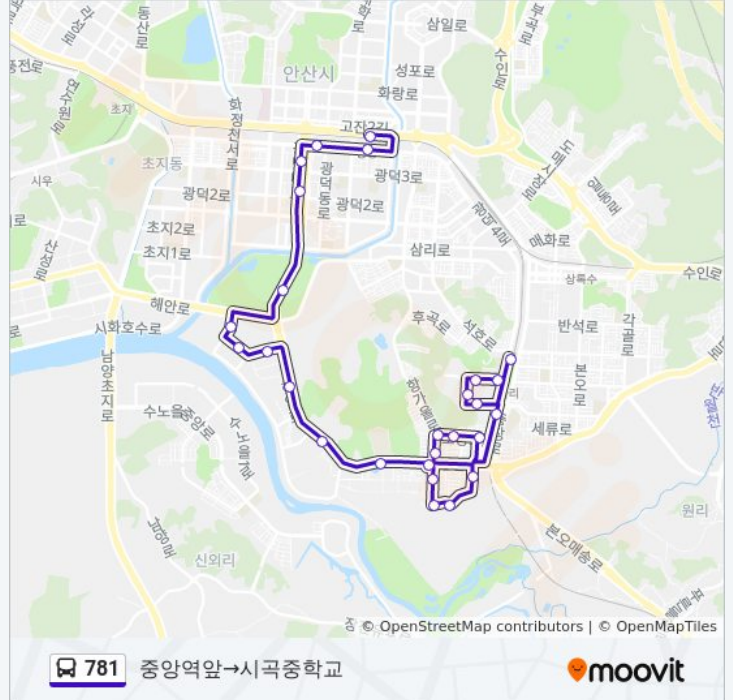

781

시곡중학교→25시글로벌광장

웹사이트 모드로 보기

781 버스 노선 (시곡중학교→25시글로벌광장)은(는) 2 경로가 있습니다. 주중운영 시간은 다음과 같습니다:
 (1) 시곡중학교→25시글로벌광장: 오전 7:40 - 오전 8:00(2) 중앙역앞→시곡중학교: 오후 3:35 - 오후 4:25
 내 근처의 가장 가까운 781 버스를 찾으려면 무빗을 사용하여 다음 781 버스 도착시간을 확인하세요.

중앙역앞→시곡중학교 경로 시간표:

일요일	오후 3:35 - 오후 4:25
월요일	오후 3:35 - 오후 4:25
화요일	오후 3:35 - 오후 4:25
수요일	오후 3:35 - 오후 4:25
목요일	오후 3:35 - 오후 4:25
금요일	오후 3:35 - 오후 4:25
토요일	오후 3:35 - 오후 4:25

781 버스 정보

방향: 중앙역앞→시곡중학교

정거장: 27

이동 시간: 31 분

노선 요약:

초당초등학교입구

초당초등학교

동진주택

월드아파트

신우아파트

사2동주민센터

예누림아파트

예누림아파트511동

시곡중학교

781 버스 시간표와 경로 지도는 moovitapp.com 에서 오프라인 PDF로 사용할 수 있습니다. [무빗 앱](#) url을 사용하여 실시간 버스 시간, 기차 일정 또는 지하철 일정과 서울시 내의 모든 대중 교통의 단계별 방향안내를 받을 수 있습니다.

[무빗에 대해](#) · [MaaS 솔루션](#) · [지원 국가](#) · [무빗터 커뮤니티](#)