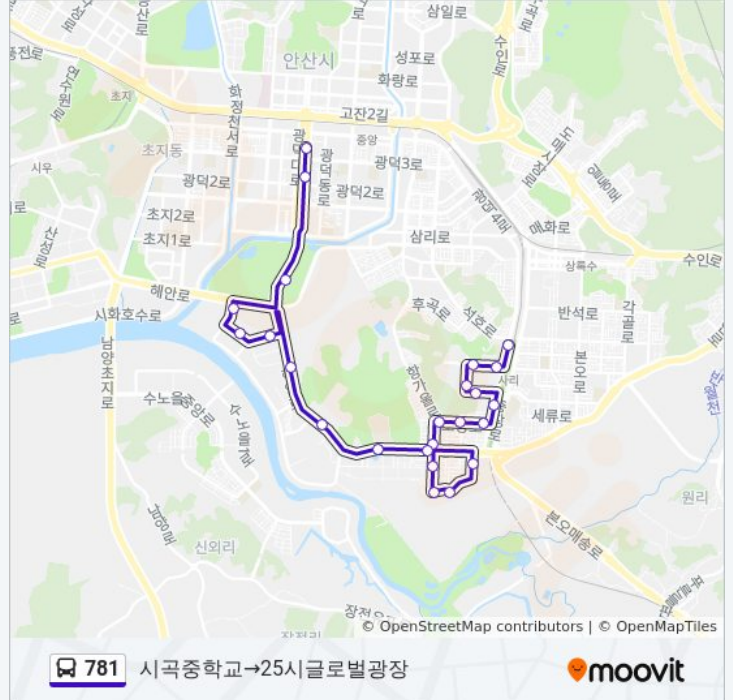

781

시곡중학교→25시글로벌광장

웹사이트 모드로 보기

781 버스 노선 (시곡중학교→25시글로벌광장)은(는) 2 경로가 있습니다. 주중운영 시간은 다음과 같습니다:
 (1) 시곡중학교→25시글로벌광장: 오전 7:40 - 오전 8:00(2) 중앙역앞→시곡중학교: 오후 3:35 - 오후 4:25
 내 근처의 가장 가까운 781 버스를 찾으려면 무빗을 사용하여 다음 781 버스 도착시간을 확인하세요.

방향: 시곡중학교→25시글로벌광장

정류장 24개
[노선 일정 보기](#)

- 시곡중학교
- 현대2차
- 현대2차.선경아파트
- 현대1차.요진아파트
- 시곡초등학교
- 월드아파트
- 안산한방병원
- 초당초등학교
- 초당초등학교입구
- 사동주유소
- 동양오리온제과
- 충천소앞
- 딩동댕유치원
- 본오아파트앞
- 정비단지사거리
- 명휘원앞
- 한국해양과학기술원
- 경기테크노파크
- 푸르지오6차후문
- 해양중학교
- 푸르지오6.7차아파트
- 호수공원

781 버스 시간표

시곡중학교→25시글로벌광장 경로 시간표:

일요일	오전 7:40 - 오전 8:00
월요일	오전 7:40 - 오전 8:00
화요일	오전 7:40 - 오전 8:00
수요일	오전 7:40 - 오전 8:00
목요일	오전 7:40 - 오전 8:00
금요일	오전 7:40 - 오전 8:00
토요일	오전 7:40 - 오전 8:00

781 버스 정보

방향: 시곡중학교→25시글로벌광장
정거장: 24
이동 시간: 29 분
노선 요약:

25시브릿지광장

25시글로벌광장

방향: 중앙역앞→시곡중학교

정류장 27개

[노선 일정 보기](#)

중앙역앞

중앙역

고잔푸르지오3차