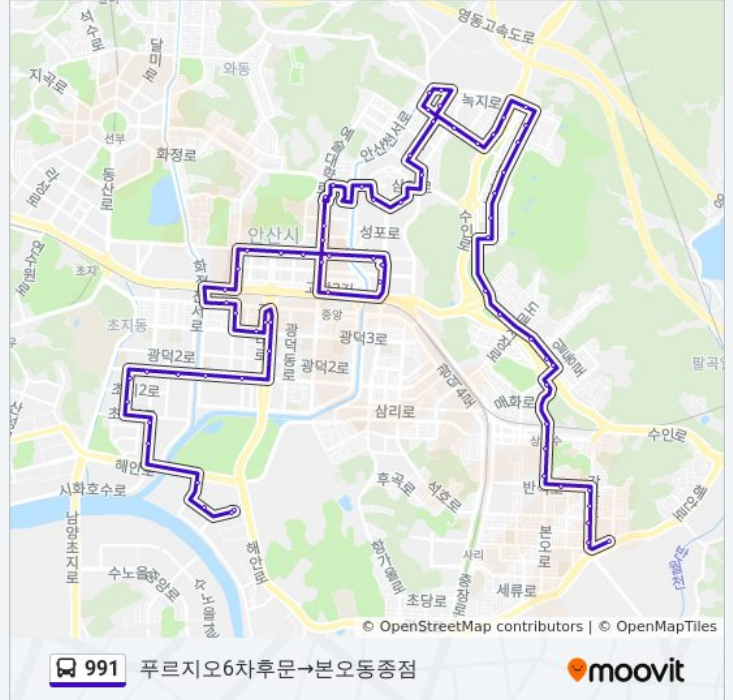

성포중학교

성포중학교

광덕고입구

석탑마을

동안산병원

시낭운동장

부곡고등학교

부곡공원

안산공고건너편

정재초등학교

성호로22길

부곡프라자

부곡초등학교

신라장

부곡중학교

부곡가운길

이익선생묘입구

식물원앞

호동초등학교

일동주민센터.중앙병원입구

일동우체국

금호카센터

상록수역

월드아파트앞