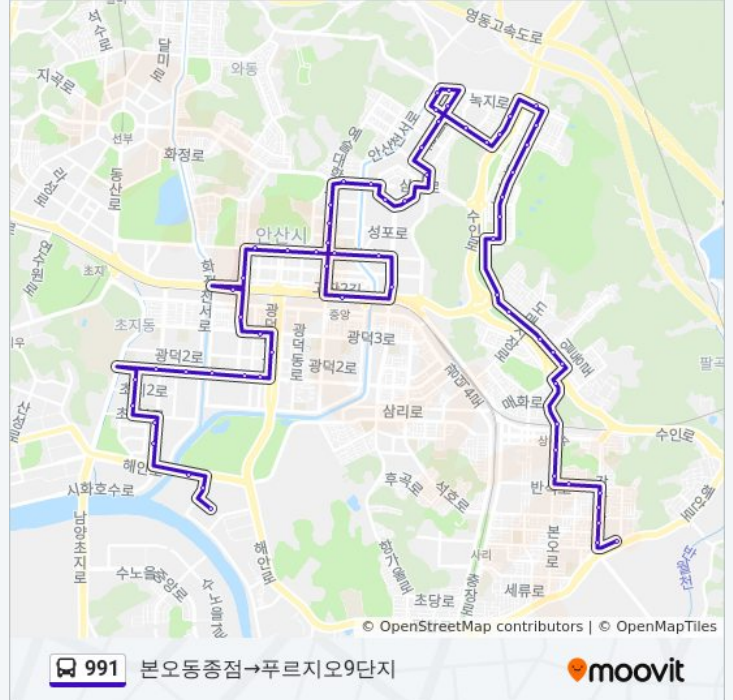

**방향: 본오동종점→푸르지오9단지**

정류장 65개  
[노선 일정 보기](#)

- 본오동종점
- 각골운동장
- 각골초등학교
- 본오동우체국건너편
- 본오2동주민센터
- 안산디자인문화고등학교
- 우성아파트건너편
- 월드아파트앞
- 상록수역
- 도로공원
- 일동우체국
- 일동주민센터.중앙병원입구
- 호동초등학교
- 식물원건너편
- 이익선생묘
- 고려빌라
- 부곡중학교
- 신라장건너편
- 부곡초등학교
- 부곡프라자
- 부곡로5안길
- 정재초등학교

**991 버스 시간표**

본오동종점→푸르지오9단지 경로 시간표:

일요일	오전 5:05 - 오후 10:46
월요일	오전 5:05 - 오후 10:46
화요일	오전 5:05 - 오후 10:46
수요일	오전 5:05 - 오후 10:46
목요일	오전 5:05 - 오후 10:46
금요일	오전 5:05 - 오후 10:46
토요일	오전 5:05 - 오후 10:46

**991 버스 정보**

**방향:** 본오동종점→푸르지오9단지  
**정거장:** 65  
**이동 시간:** 56 분  
**노선 요약:**

안산공고  
 부곡공원  
 부곡고등학교  
 시낭운동장  
 성포중학교  
 광덕고입구  
 석탑마을  
 동안산병원  
 성포중학교  
 월피한양아파트  
 월피주공1단지  
 성포주공11단지  
 선경아파트  
 월피주공2단지앞  
 라성빌라  
 덕성초등학교  
 고잔2동주민센터  
 중앙주공5단지  
 고잔주공1단지  
 중앙역앞  
 시외버스터미널  
 스타프라자  
 중앙초등학교앞  
 중앙주공5단지  
 안산시청  
 풍림상가  
 고대병원앞  
 고잔역앞  
 푸르지오4차  
 흙플러스  
 25시숲의광장  
 동남레이크빌  
 금강아파트

양지고등학교

그린빌12단지.호수마을아파트

그린빌14단지

그린빌17단지

그린빌18단지앞

이마트

단원종합병원

푸르지오7차후문