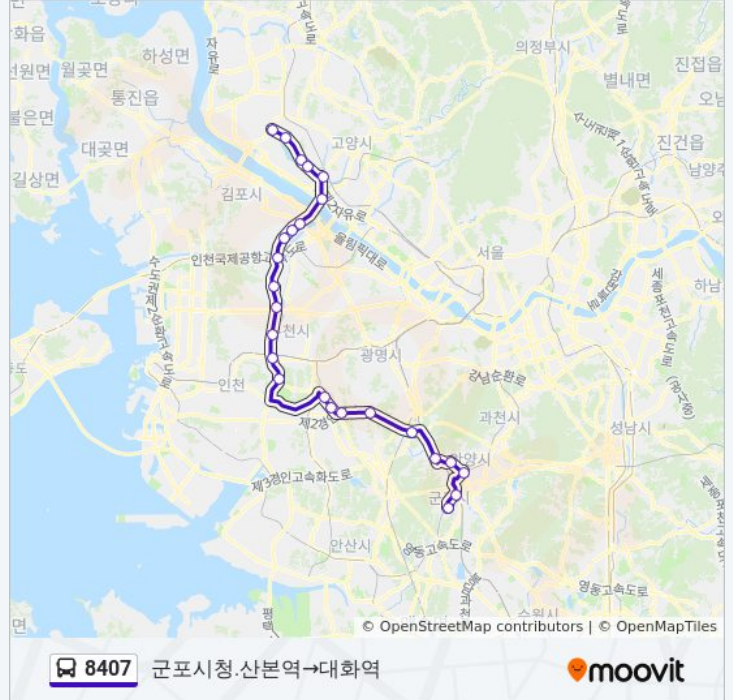

방향: 군포시청.산본역→대화역

정류장 25개  
[노선 일정 보기](#)

- 군포시청.산본역
- 금정역
- 범계역
- 비산사거리.이마트
- 대동문고
- 일직Jc(경유)
- 광명Ic(경유)
- 안현Jc(경유)
- 시흥영업소(경유)
- 시흥영업소
- 장수Ic(경유)
- 송내Ic(경유)
- 중동Ic(경유)
- 서운Jc(경유)
- 계양Ic(경유)
- 노오지Jc(경유)
- 김포영업소(경유)
- 김포영업소
- 김포Ic(경유)
- 자유로Jc(경유)
- 일산Ic진출(경유)
- 백석역(중)

8407 버스 시간표

군포시청.산본역→대화역 경로 시간표:

|     |                   |
|-----|-------------------|
| 일요일 | 오전 4:50 - 오후 9:35 |
| 월요일 | 오전 4:50 - 오후 9:35 |
| 화요일 | 오전 4:50 - 오후 9:35 |
| 수요일 | 오전 4:50 - 오후 9:35 |
| 목요일 | 오전 4:50 - 오후 9:35 |
| 금요일 | 오전 4:50 - 오후 9:35 |
| 토요일 | 오전 4:50 - 오후 9:35 |

8407 버스 정보

방향: 군포시청.산본역→대화역  
 정거장: 25  
 이동 시간: 62 분  
 노선 요약:

마두역(중)

주엽역(중)

대화역

**방향: 킨텍스제2전시장→군포시청**

정류장 24개

[노선 일정 보기](#)

**8407 버스 정보**

방향: 킨텍스제2전시장→군포시청

정거장: 24

이동 시간: 59 분

노선 요약:

일직Jc(경유)

시외버스터미널.교보생명

비산사거리.이마트