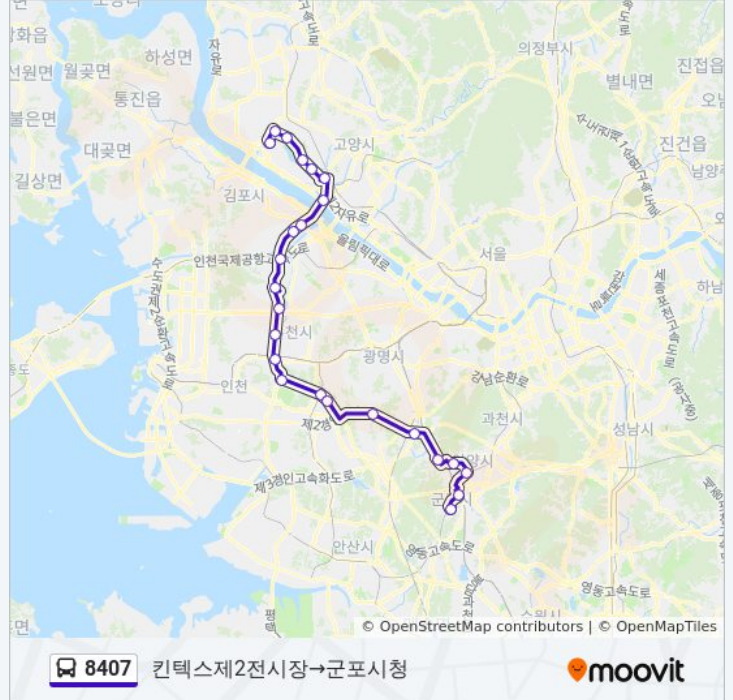

8407 버스 시간표

군포시청.산본역→대화역 경로 시간표:

|     |                   |
|-----|-------------------|
| 일요일 | 오전 4:50 - 오후 9:35 |
| 월요일 | 오전 4:50 - 오후 9:35 |
| 화요일 | 오전 4:50 - 오후 9:35 |
| 수요일 | 오전 4:50 - 오후 9:35 |
| 목요일 | 오전 4:50 - 오후 9:35 |
| 금요일 | 오전 4:50 - 오후 9:35 |
| 토요일 | 오전 4:50 - 오후 9:35 |

시흥영업소

광명1c(경유)

**8407 버스 시간표**

킨텍스제2전시장→군포시청 경로 시간표:

|     |                    |
|-----|--------------------|
| 일요일 | 오전 6:00 - 오후 11:30 |
| 월요일 | 오전 6:00 - 오후 11:30 |
| 화요일 | 오전 6:00 - 오후 11:30 |
| 수요일 | 오전 6:00 - 오후 11:30 |
| 목요일 | 오전 6:00 - 오후 11:30 |
| 금요일 | 오전 6:00 - 오후 11:30 |
| 토요일 | 오전 6:00 - 오후 11:30 |

**8407 버스 정보**

방향: 킨텍스제2전시장→군포시청

정거장: 24

이동 시간: 59 분

노선 요약:

일직Jc(경유)

시외버스터미널.교보생명

비산사거리.이마트

롯데백화점.엔씨백화점.범계역.동안경찰서

금정역

군포시청

8407 버스 시간표와 경로 지도는 [moovitapp.com](https://moovitapp.com) 에서 오프라인 PDF로 사용할 수 있습니다. [무빗 앱](#) url을 사용하여 실시간 버스 시간, 기차 일정 또는 지하철 일정과 서울시 내의 모든 대중 교통의 단계별 방향안내를 받을 수 있습니다.

[무빗에 대해](#) · [MaaS 솔루션](#) · [지원 국가](#) · [무비터 커뮤니티](#)