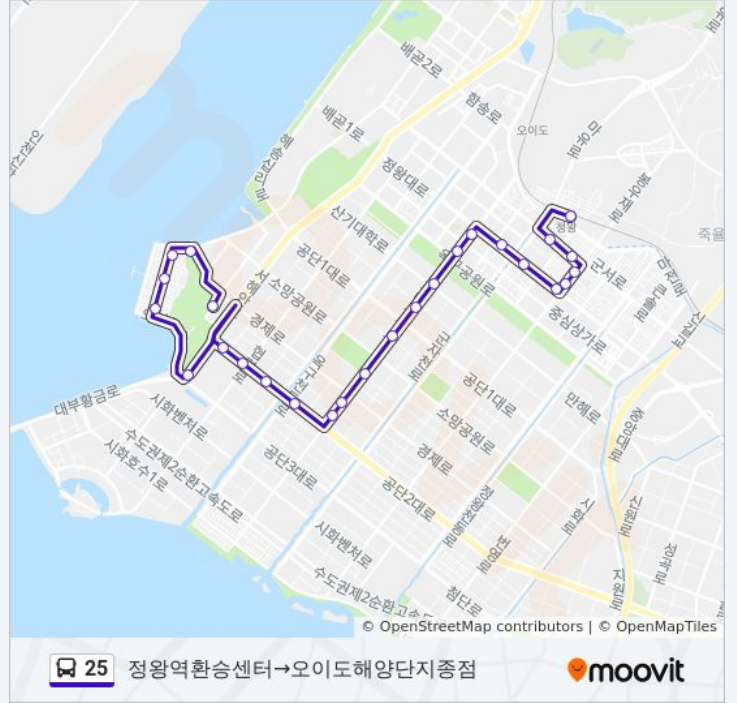

정거장: 26

이동 시간: 28 분

노선 요약:

시화염색단지입구

시화환경사업소

오이도입구

함상전망대

오이도종합어시장

오이도중앙로입구

오이도해양단지.옥터초교입구

오이도해양단지종점

25 버스 시간표와 경로 지도는 moovitapp.com 에서 오프라인 PDF로 사용할 수 있습니다. [무빗 앱](#) url을 사용하여 실시간 버스 시간, 기차 일정 또는 지하철 일정과 서울시 내의 모든 대중 교통의 단계별 방향안내를 받을 수 있습니다.

[무빗에 대해](#) · [MaaS 솔루션](#) · [지원 국가](#) · [무빗커뮤니티](#)