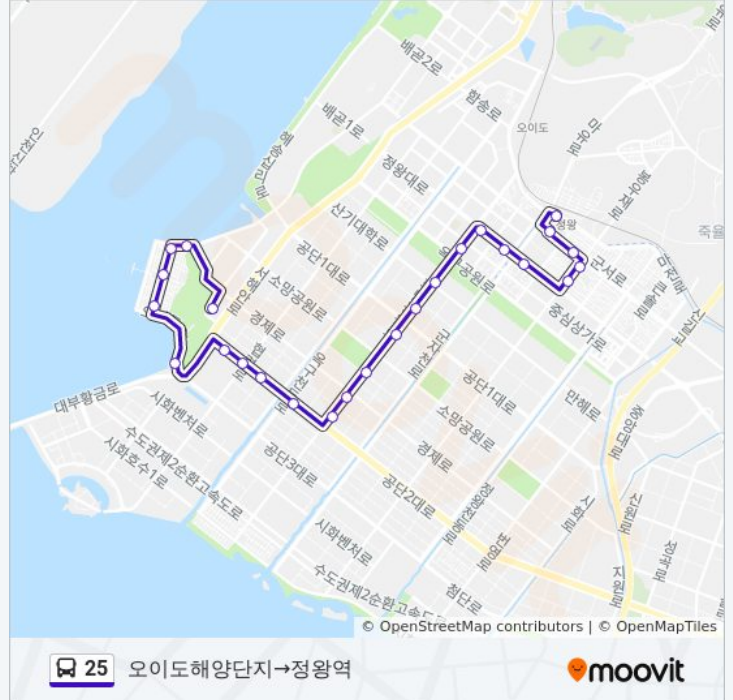

☑ 25

오이도해양단지→정왕역

웹사이트 모드로 보기

25 버스 노선 (오이도해양단지→정왕역)은(는) 2 경로가 있습니다. 주중운영 시간은 다음과 같습니다:
 (1) 오이도해양단지→정왕역: 오전 5:30 - 오후 8:10(2) 정왕역환승센터→오이도해양단지종점: 오전 6:05 - 오후 9:25
 내 근처의 가장 가까운 25 버스를 찾으려면 무빗을 사용하여 다음 25 버스 도착시간을 확인하세요.

방향: 오이도해양단지→정왕역

정류장 25개
[노선 일정 보기](#)

- 오이도해양단지
- 오이도해양단지.옥터초교입구
- 오이도중앙로입구
- 오이도종합어시장
- 함상전망대
- 오이도입구
- 시화환경사업소
- 시화염색단지입구
- 삼양사
- 열병합발전소
- 원폴리텍(주)
- 대한통운.동화산업
- 우석철강
- 파워맥스
- 삼화정공
- 흙플러스
- 청솔아파트
- 계룡1차아파트
- 중앙도서관
- 이마트
- 시화정형외과.이철신경외과
- 군서중학교

25 버스 시간표

오이도해양단지→정왕역 경로 시간표:

일요일	오전 5:30 - 오후 8:10
월요일	오전 5:30 - 오후 8:10
화요일	오전 5:30 - 오후 8:10
수요일	오전 5:30 - 오후 8:10
목요일	오전 5:30 - 오후 8:10
금요일	오전 5:30 - 오후 8:10
토요일	오전 5:30 - 오후 8:10

25 버스 정보

방향: 오이도해양단지→정왕역
정거장: 25
이동 시간: 30 분
노선 요약:

시흥시여성회관

시흥소방서.군서고.여성비전센터

정왕역

방향: 정왕역환승센터→오이도해양단지종점

정류장 26개

[노선 일정 보기](#)

정왕역환승센터

시흥소방서.군서고.여성비전센터