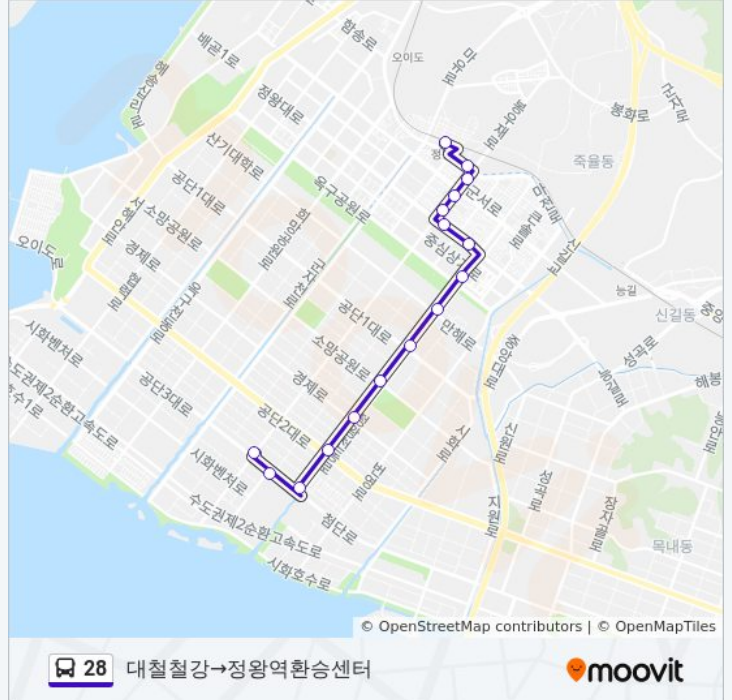

28

대철철강→정왕역환승센터

웹사이트 모드로 보기

28 버스 노선 (대철철강→정왕역환승센터)은(는) 2 경로가 있습니다. 주중운영 시간은 다음과 같습니다:  
 (1) 대철철강→정왕역환승센터: 오전 5:30 - 오후 9:30 (2) 정왕역환승센터→아폴로산업: 오전 5:30 - 오후 9:30  
 내 근처의 가장 가까운 28 버스를 찾으려면 무빗을 사용하여 다음 28 버스 도착시간을 확인하세요.

방향: 대철철강→정왕역환승센터

정류장 16개

[노선 일정 보기](#)

- 대철철강
- 일원기계
- 원우정공
- 두성특장차
- 을지특수정밀
- 대덕전자
- 코포모
- 글로벌자동차경매장
- 두산아파트
- 건영1차아파트
- 대우아파트
- 시화정형외과.이철신경외과
- 군서중학교
- 정왕동이주단지
- 정왕본동주민센터
- 정왕역환승센터

### 28 버스 시간표

대철철강→정왕역환승센터 경로 시간표:

일요일	오전 5:30 - 오후 9:30
월요일	오전 5:30 - 오후 9:30
화요일	오전 5:30 - 오후 9:30
수요일	오전 5:30 - 오후 9:30
목요일	오전 5:30 - 오후 9:30
금요일	오전 5:30 - 오후 9:30
토요일	오전 5:30 - 오후 9:30

### 28 버스 정보

방향: 대철철강→정왕역환승센터

정거장: 16

이동 시간: 15 분

노선 요약:

**방향: 정왕역환승센터→아폴로산업**

정류장 17개  
[노선 일정 보기](#)

- 정왕역환승센터
- 정왕본동주민센터
- 정왕동이주단지
- 군서중학교
- 시화정형외과
- 영남6단지
- 경기과기대
- 산업기술대학
- 창하철강
- 흙플러스
- 대원스틸
- 중앙알칸
- 희망공원
- 화승제지
- 오비클
- 제이엔피
- 아폴로산업