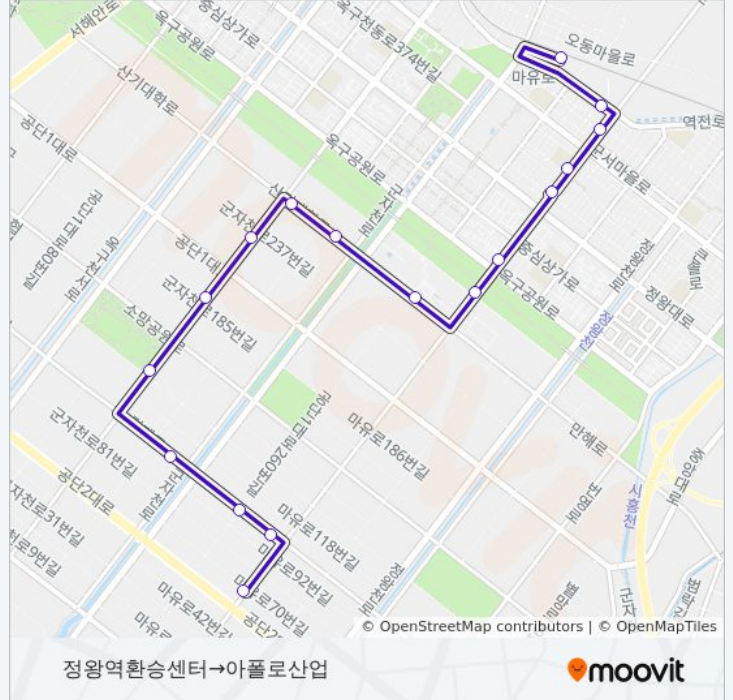

28

대철철강→정왕역환승센터

웹사이트 모드로 보기

28 버스 노선 (대철철강→정왕역환승센터)은(는) 2 경로가 있습니다. 주중운영 시간은 다음과 같습니다:  
 (1) 대철철강→정왕역환승센터: 오전 5:30 - 오후 9:30 (2) 정왕역환승센터→아폴로산업: 오전 5:30 - 오후 9:30  
 내 근처의 가장 가까운 28 버스를 찾으려면 무빗을 사용하여 다음 28 버스 도착시간을 확인하세요.

### 28 버스 시간표

대철철강→정왕역환승센터 경로 시간표:

일요일	오전 5:30 - 오후 9:30
월요일	오전 5:30 - 오후 9:30
화요일	오전 5:30 - 오후 9:30
수요일	오전 5:30 - 오후 9:30
목요일	오전 5:30 - 오후 9:30
금요일	오전 5:30 - 오후 9:30
토요일	오전 5:30 - 오후 9:30

### 28 버스 정보

방향: 대철철강→정왕역환승센터

정거장: 16

이동 시간: 15 분

노선 요약:

**방향: 정왕역환승센터→아폴로산업**

정류장 17개  
[노선 일정 보기](#)

- 정왕역환승센터
- 정왕본동주민센터
- 정왕동이주단지
- 군서중학교
- 시화정형외과
- 영남6단지
- 경기과기대
- 산업기술대학
- 창하철강
- 흙플러스
- 대원스틸
- 중앙알칸
- 희망공원
- 화승제지
- 오비클
- 제이엔피
- 아폴로산업

**28 버스 시간표**

정왕역환승센터→아폴로산업 경로 시간표:

일요일	오전 5:30 - 오후 9:30
월요일	오전 5:30 - 오후 9:30
화요일	오전 5:30 - 오후 9:30
수요일	오전 5:30 - 오후 9:30
목요일	오전 5:30 - 오후 9:30
금요일	오전 5:30 - 오후 9:30
토요일	오전 5:30 - 오후 9:30

**28 버스 정보**

**방향:** 정왕역환승센터→아폴로산업  
**정거장:** 17  
**이동 시간:** 16 분  
**노선 요약:**