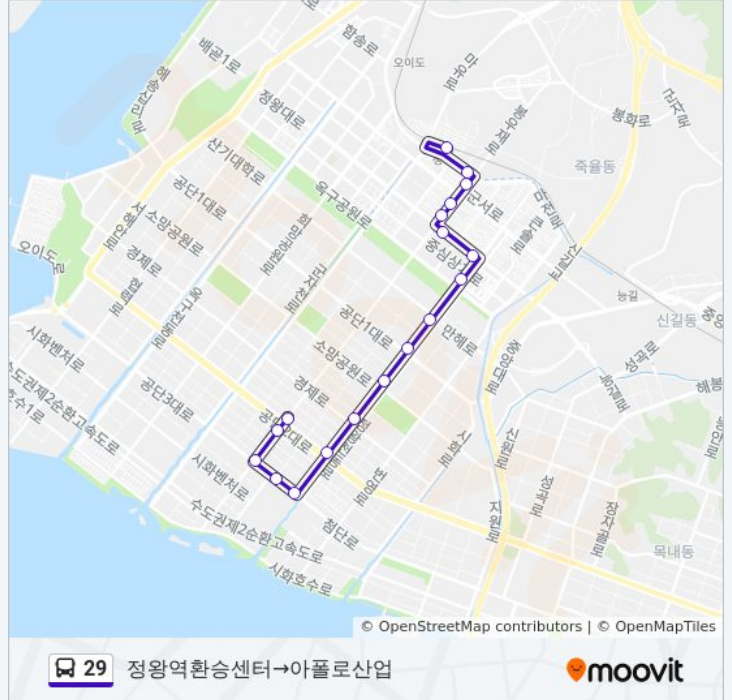

☑ 29

정왕역환승센터→아폴로산업

웹사이트 모드로 보기

29 버스 노선 (정왕역환승센터→아폴로산업)은(는) 2 경로가 있습니다. 주중운영 시간은 다음과 같습니다:
 (1) 정왕역환승센터→아폴로산업: 오전 6:00 - 오후 9:30(2) 제이엔피→정왕역환승센터: 오전 6:00 - 오후 9:30
 내 근처의 가장 가까운 29 버스를 찾으려면 무빗을 사용하여 다음 29 버스 도착시간을 확인하세요.

방향: 정왕역환승센터→아폴로산업

정류장 18개
[노선 일정 보기](#)

- 정왕역환승센터
- 정왕본동주민센터
- 정왕동이주단지
- 군서중학교
- 시화정형외과
- 대우아파트
- 건영아파트
- 두산아파트
- 글로벌자동차경매장
- 코포모
- 대덕전자
- 을지특수정밀
- 두성특장차
- 원우정공
- 일원기계
- 대철철강
- 가경철강
- 아폴로산업

29 버스 시간표

정왕역환승센터→아폴로산업 경로 시간표:

일요일	오전 6:00 - 오후 9:30
월요일	오전 6:00 - 오후 9:30
화요일	오전 6:00 - 오후 9:30
수요일	오전 6:00 - 오후 9:30
목요일	오전 6:00 - 오후 9:30
금요일	오전 6:00 - 오후 9:30
토요일	오전 6:00 - 오후 9:30

29 버스 정보

방향: 정왕역환승센터→아폴로산업
정거장: 18
이동 시간: 17 분
노선 요약:

일요일	오전 6:00 - 오후 9:30
월요일	오전 6:00 - 오후 9:30
화요일	오전 6:00 - 오후 9:30
수요일	오전 6:00 - 오후 9:30
목요일	오전 6:00 - 오후 9:30
금요일	오전 6:00 - 오후 9:30
토요일	오전 6:00 - 오후 9:30

29 버스 정보

방향: 제이엔피→정왕역환승센터
정거장: 18
이동 시간: 16 분
노선 요약: