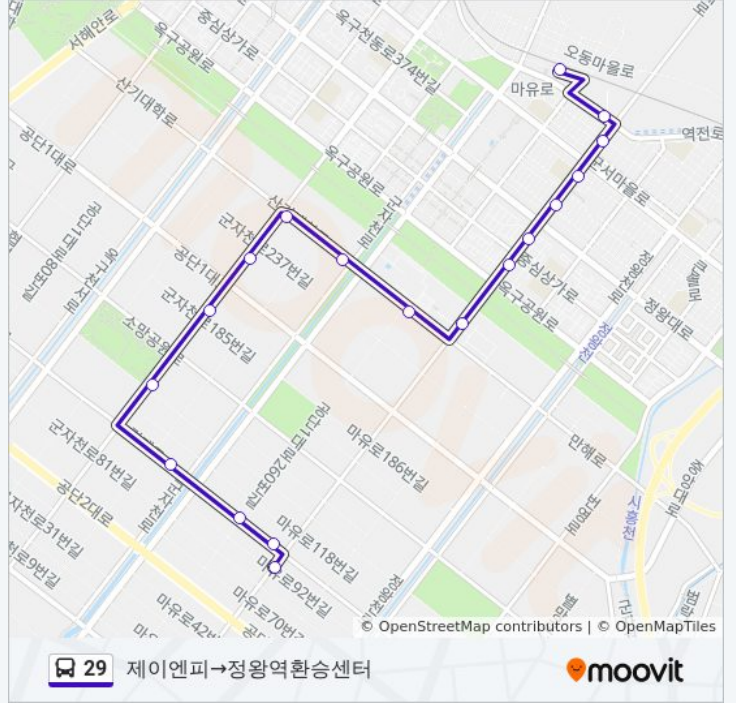

☑ 29

정왕역환승센터→아폴로산업

웹사이트 모드로 보기

29 버스 노선 (정왕역환승센터→아폴로산업)은(는) 2 경로가 있습니다. 주중운영 시간은 다음과 같습니다:
 (1) 정왕역환승센터→아폴로산업: 오전 6:00 - 오후 9:30(2) 제이엔피→정왕역환승센터: 오전 6:00 - 오후 9:30
 내 근처의 가장 가까운 29 버스를 찾으려면 무빗을 사용하여 다음 29 버스 도착시간을 확인하세요.

일요일	오전 6:00 - 오후 9:30
월요일	오전 6:00 - 오후 9:30
화요일	오전 6:00 - 오후 9:30
수요일	오전 6:00 - 오후 9:30
목요일	오전 6:00 - 오후 9:30
금요일	오전 6:00 - 오후 9:30
토요일	오전 6:00 - 오후 9:30

29 버스 정보

방향: 정왕역환승센터→아폴로산업
정거장: 18
이동 시간: 17 분
노선 요약:

방향: 제이엔피→정왕역환승센터

정류장 18개
[노선 일정 보기](#)

- 제이엔피
- 제이엔피
- 오비클
- 화승제지
- 우석철강
- 파워맥스
- 삼화정공
- 흙플러스
- 창하철강
- 산업기술대학
- 경기과기대
- 주공6단지
- 건영5차아파트
- 시화정형외과.이철신경외과
- 군서중학교
- 정왕동이주단지
- 정왕본동주민센터
- 정왕역환승센터

29 버스 시간표

제이엔피→정왕역환승센터 경로 시간표:

일요일	오전 6:00 - 오후 9:30
월요일	오전 6:00 - 오후 9:30
화요일	오전 6:00 - 오후 9:30
수요일	오전 6:00 - 오후 9:30
목요일	오전 6:00 - 오후 9:30
금요일	오전 6:00 - 오후 9:30
토요일	오전 6:00 - 오후 9:30

29 버스 정보

방향: 제이엔피→정왕역환승센터
정거장: 18
이동 시간: 16 분
노선 요약: