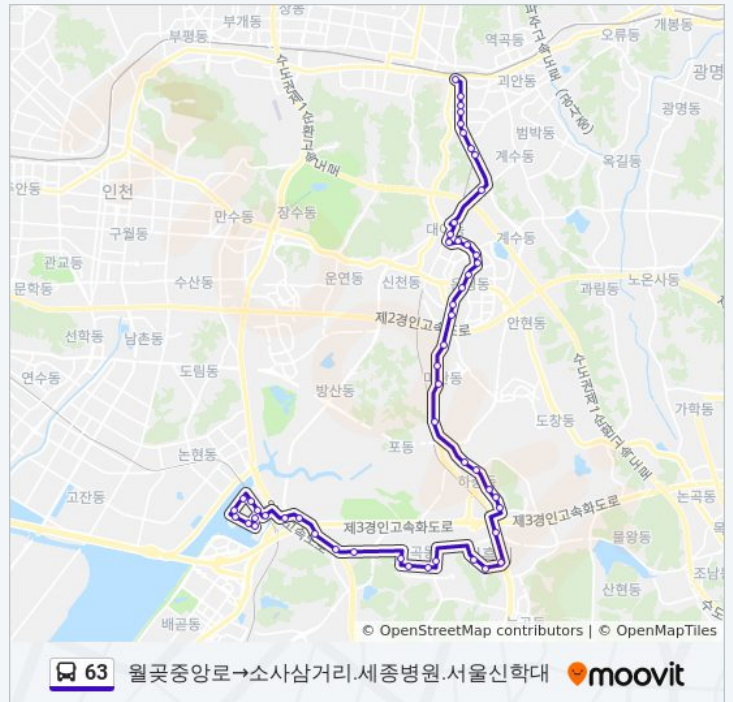

검바위

소래중고등학교

광덕아파트

은행초등학교

성원아파트

은계초등학교.사랑스러운교회

63 버스 정보

방향: 월곶중앙로→소사삼거리.세종병원.서울신학대
정거장: 51
이동 시간: 57 분
노선 요약: