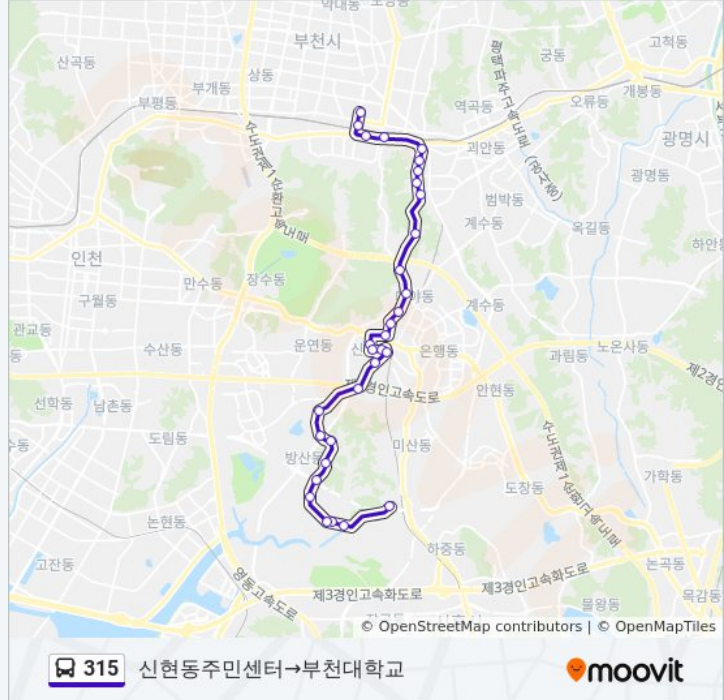

태광아파트

태흥슈퍼

신천삼거리

시흥보건소

315 버스 시간표

신현동주민센터→부천대학교 경로 시간표:

일요일	오전 5:50 - 오후 8:30
월요일	오전 5:50 - 오후 8:30
화요일	오전 5:50 - 오후 8:30
수요일	오전 5:50 - 오후 8:30
목요일	오전 5:50 - 오후 8:30
금요일	오전 5:50 - 오후 8:30
토요일	오전 5:50 - 오후 8:30

315 버스 정보

방향: 신현동주민센터→부천대학교

정거장: 31

이동 시간: 39 분

노선 요약:

대야초교입구

하대야동

상대야동

여우고개

여우고개입구

진영정보공업고

소사본동주민센터

부원초등학교

소사3거리.세종병원

부천남부역

자유시장

Kt부천지사사거리

부천대학교

315 버스 시간표와 경로 지도는 moovitapp.com 에서 오프라인 PDF로 사용할 수 있습니다. [무빗 앱](#) url을 사용하여 실시간 버스 시간, 기차 일정 또는 지하철 일정과 서울시 내의 모든 대중 교통의 단계별 방향안내를 받을 수 있습니다.

[무빗에 대해](#) · [MaaS 솔루션](#) · [지원 국가](#) · [무비터 커뮤니티](#)