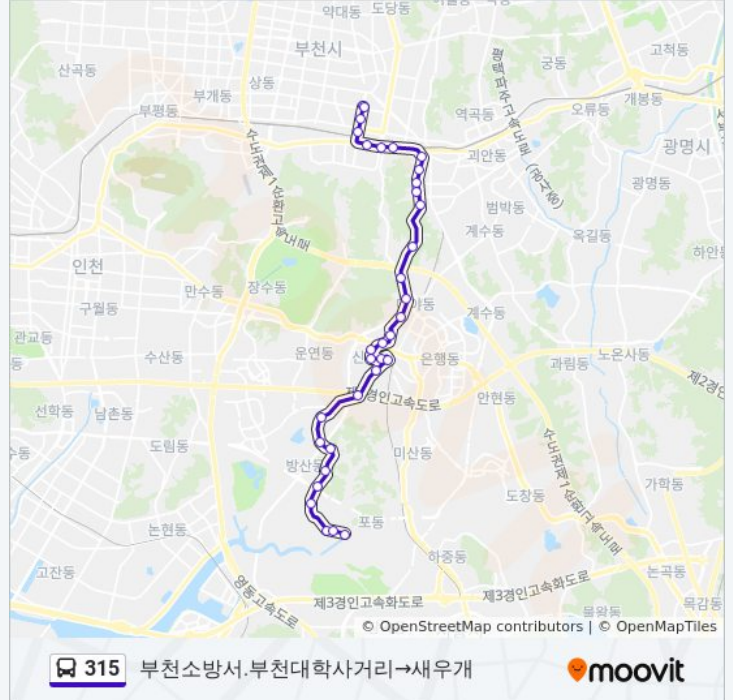

방향: 부천소방서.부천대학사거리→새우개

정거장: 33

이동 시간: 39 분

노선 요약:

신현동주민센터.신천고

황골

청용늪시터

마루미

밤골

산우물

새탄말

고잔

신촌

새우개

새우개

방향: 신현동주민센터→부천대학교

정류장 31개

[노선 일정 보기](#)

신현동주민센터

새우개

새우개

신촌

고잔

새탄말

태광아파트

태흥슈퍼

신천삼거리

시흥보건소

315 버스 시간표

신현동주민센터→부천대학교 경로 시간표:

일요일	오전 5:50 - 오후 8:30
월요일	오전 5:50 - 오후 8:30
화요일	오전 5:50 - 오후 8:30
수요일	오전 5:50 - 오후 8:30
목요일	오전 5:50 - 오후 8:30
금요일	오전 5:50 - 오후 8:30
토요일	오전 5:50 - 오후 8:30