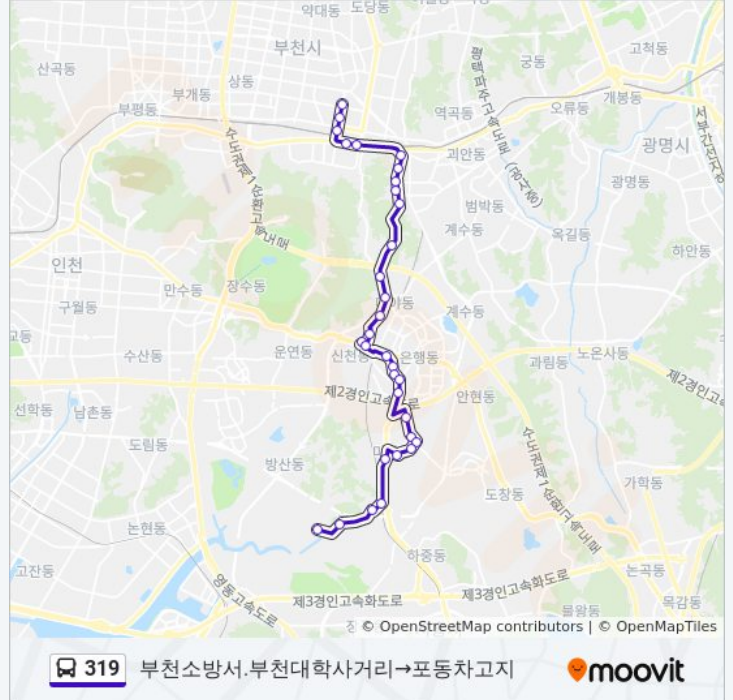

319 버스 시간표

부천소방서.부천대학사거리→포동차고지 경로 시간표:

일요일	오전 6:00 - 오후 11:30
월요일	오전 6:00 - 오후 11:30
화요일	오전 6:00 - 오후 11:30
수요일	오전 6:00 - 오후 11:30
목요일	오전 6:00 - 오후 11:30
금요일	오전 6:00 - 오후 11:30
토요일	오전 6:00 - 오후 11:30

319 버스 정보

방향: 부천소방서.부천대학사거리→포동차고지
정거장: 32
이동 시간: 33 분
노선 요약:

신일초교.백제당약국

찬우물마을

상아아파트

경신아파트

미산동해가든아파트

미산동대림슈퍼

미산동입구.한덕판지

포동입구

신현동주민센터

새우개

포동차고지

방향: 포동차고지→부천소방서.부천대학사거리

정류장 35개

[노선 일정 보기](#)

포동차고지

319 버스 정보

방향: 포동차고지→부천소방서.부천대학사거리

정거장: 35

이동 시간: 37 분

노선 요약:

신천삼거리

시흥보건소

대야초교입구