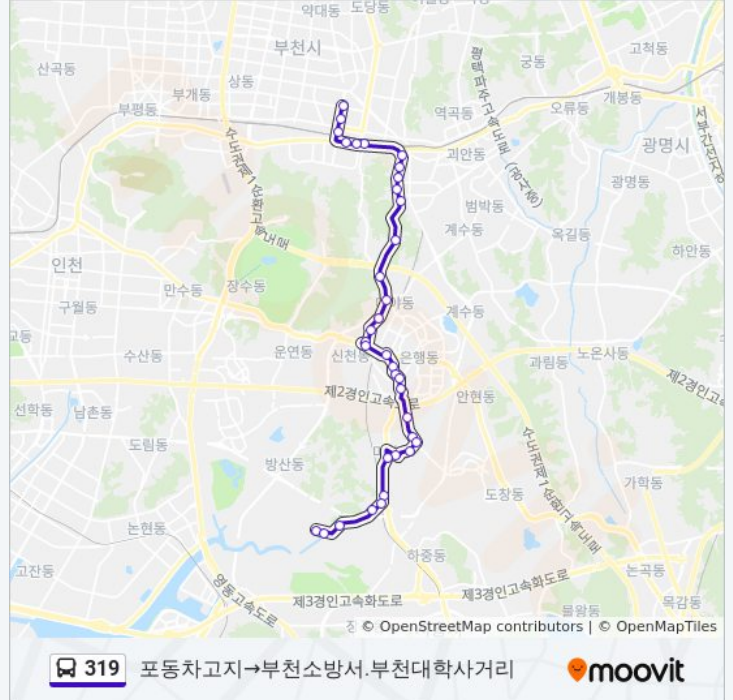

319 버스 정보

방향: 포동차고지→부천소방서.부천대학사거리

정거장: 35

이동 시간: 37 분

노선 요약:

신천삼거리

시흥보건소

대야초교입구

하대야동

상대야동

여우고개

여우고개입구

진영정보공업고

소사본동주민센터

부원초등학교

소사3거리.세종병원

부천남부역

부천역남부.국민연금공단부천시

자유시장

Kt부천지사사거리

부천대학교

부천소방서.부천대학사거리

319 버스 시간표와 경로 지도는 moovitapp.com 에서 오프라인 PDF로 사용할 수 있습니다. [무빗 앱](#) url을 사용하여 실시간 버스 시간, 기차 일정 또는 지하철 일정과 서울시 내의 모든 대중 교통의 단계별 방향안내를 받을 수 있습니다.

[무빗에 대해](#) · [MaaS 솔루션](#) · [지원 국가](#) · [무빗커뮤니티](#)