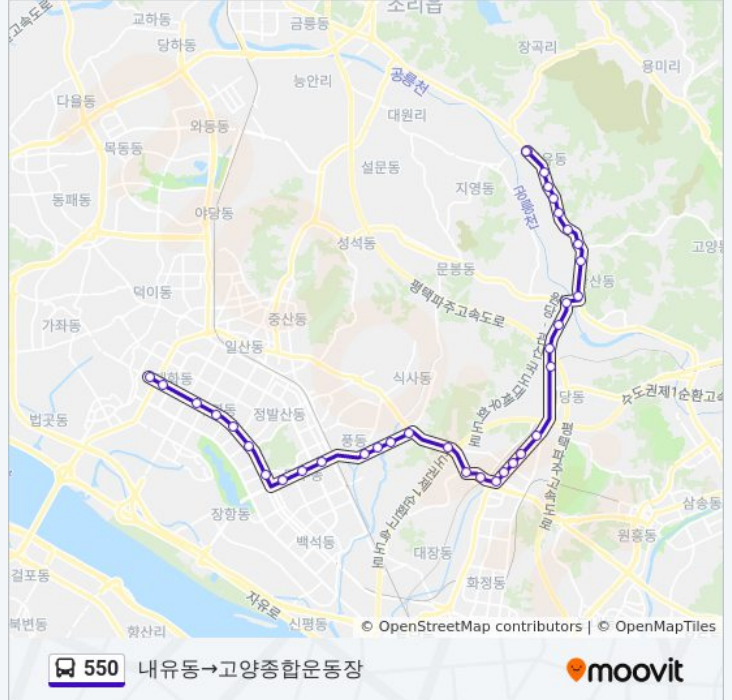

550 버스 정보

방향: 내유동→고양종합운동장

정거장: 36

이동 시간: 49 분

노선 요약:

동양쇼핑

원당약국

고양시청.덕양구보건소

강촌마을8단지

일산동구청(중)

일산경찰서(중)

강선마을(중)

주엽역(중)

문촌마을(중)

대화역

고양종합운동장

550 버스 시간표와 경로 지도는 moovitapp.com 에서 오프라인 PDF로 사용할 수 있습니다. [무빗앱](https://moovitapp.com) url을 사용하여 실시간 버스 시간, 기차 일정 또는 지하철 일정과 서울시 내의 모든 대중 교통의 단계별 방향안내를 받을 수 있습니다.

[무빗에 대해](#) · [MaaS 솔루션](#) · [지원 국가](#) · [무빗커뮤니티](#)