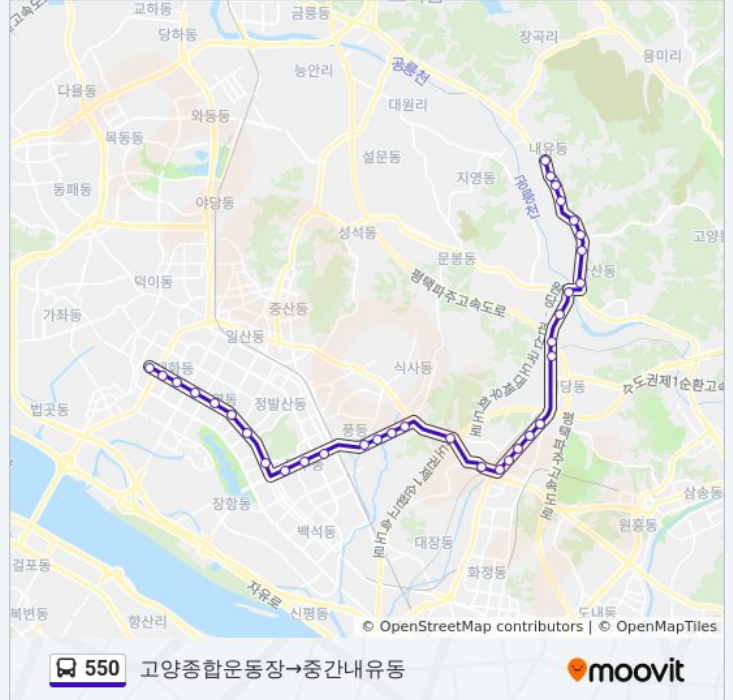

정거장: 34

이동 시간: 44 분

노선 요약:

삼릉역

청대골

쥬쥬테마동물원

벽제교삼거리

관산삼거리

두포동.관산동성당

가장동

고골입구

서울시립고양병원입구

내유초등학교앞

희망양로원

중간내유동

방향: 내유동→고양종합운동장

정류장 36개

[노선 일정 보기](#)

내유동

내유동

중간내유동

희망양로원

내유초등학교

서울시립고양병원입구

550 버스 정보

방향: 내유동→고양종합운동장

정거장: 36

이동 시간: 49 분

노선 요약:

동양쇼핑

원당약국

고양시청.덕양구보건소