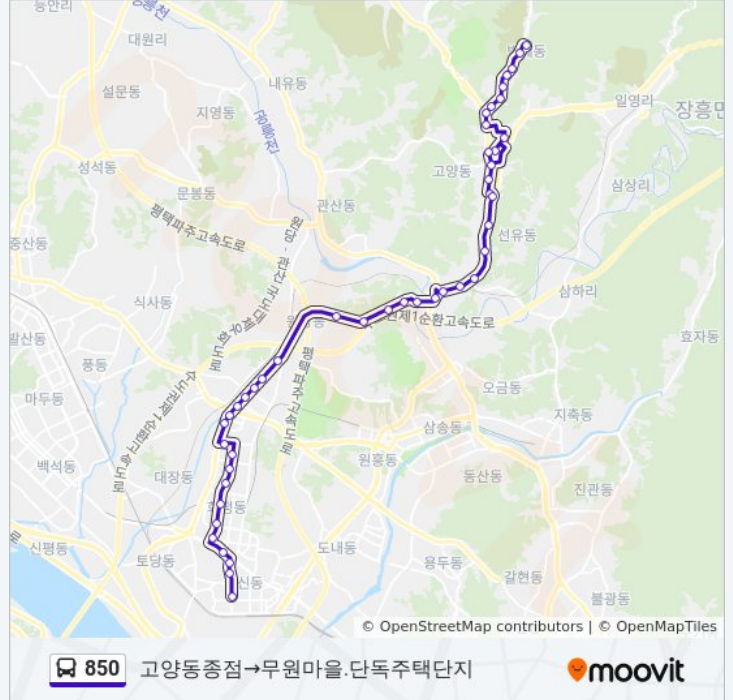

방향: 고양동종점→무원마을.단독주택단지

정거장: 45

이동 시간: 47 분

노선 요약:

신원교

송강마을

원신동주민센터

부대앞.군인아파트

낙타고개.원당골

수역이마을

성사고등학교

원당대림아파트

동양쇼핑

원당약국

신원당마을7단지

성사2동주민센터

고양어울림누리.달빛동부아파트

화정1동주민센터

명지병원.달빛마을3단지

화정동단독주택단지

화정역.덕양구청

별빛마을8단지.롯데마트

고양경찰서앞

샘터마을3단지

샘터3단지.고양시교통정보센터

샘터마을2단지.신능중학교

무원마을.단독주택단지

방향: 행신역→고양동종점

정류장 49개

[노선 일정 보기](#)

행신역

쌍용5단지앞(경유)