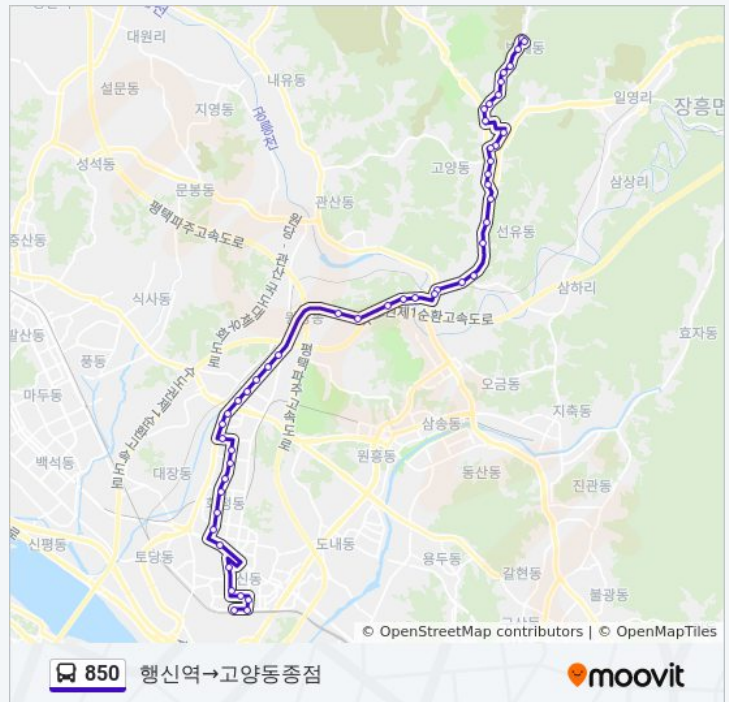

방향: 고양동종점→무원마을.단독주택단지

정거장: 45

이동 시간: 47 분

노선 요약:

신원교

송강마을

원신동주민센터

부대앞.군인아파트

목암초.중교

850 버스 정보

방향: 행신역→고양동종점

정거장: 49

이동 시간: 49 분

노선 요약:

푸른마을10단지.대명교회앞

고양동삼거리