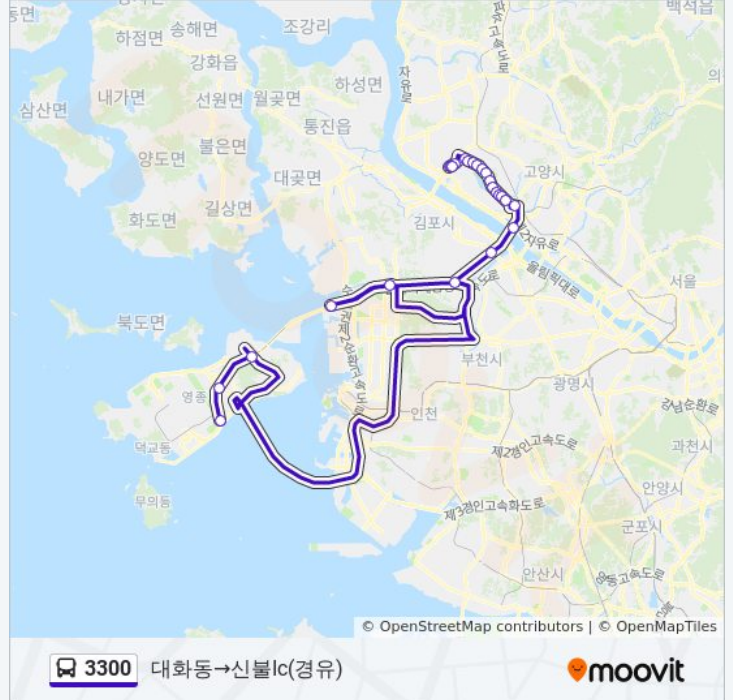

**방향: 대화동→신불1c(경유)**

정류장 25개  
[노선 일정 보기](#)

- 대화동
- 대화마을7단지(경유)
- 현대파크아파트.양우아파트
- 송포파출소.송포농협
- 대화역
- 일산서구청.백병원(중)
- 문촌마을(중)
- 주엽역(중)
- 강선마을(중)
- 일산경찰서(중)
- 일산동구청(중)
- 마두역(중)
- 호수마을(중)
- 알미공원(중)
- 백석역(중)
- 백석동(중)
- 일산1c진입(경유)
- 자유로Jc(경유)
- 김포1c(경유)
- 계양역
- 인천공항톨게이트(경유)
- 북인천1c(경유)

**3300 버스 시간표**

대화동→신불1c(경유) 경로 시간표:

일요일	오전 4:30 - 오후 9:30
월요일	오전 4:30 - 오후 9:30
화요일	오전 4:30 - 오후 9:30
수요일	오전 4:30 - 오후 9:30
목요일	오전 4:30 - 오후 9:30
금요일	오전 4:30 - 오후 9:30
토요일	오전 4:30 - 오후 9:30

**3300 버스 정보**

**방향:** 대화동→신불1c(경유)  
**정거장:** 25  
**이동 시간:** 54 분  
**노선 요약:**

금산1c(경유)

공항신도시1c(가상)

신불1c(경유)

### 3300 버스 정보

방향: 인천공항7a→대화동

정거장: 29

이동 시간: 65 분

노선 요약:

마두역(중)

일산동구청(중)

일산경찰서(중)