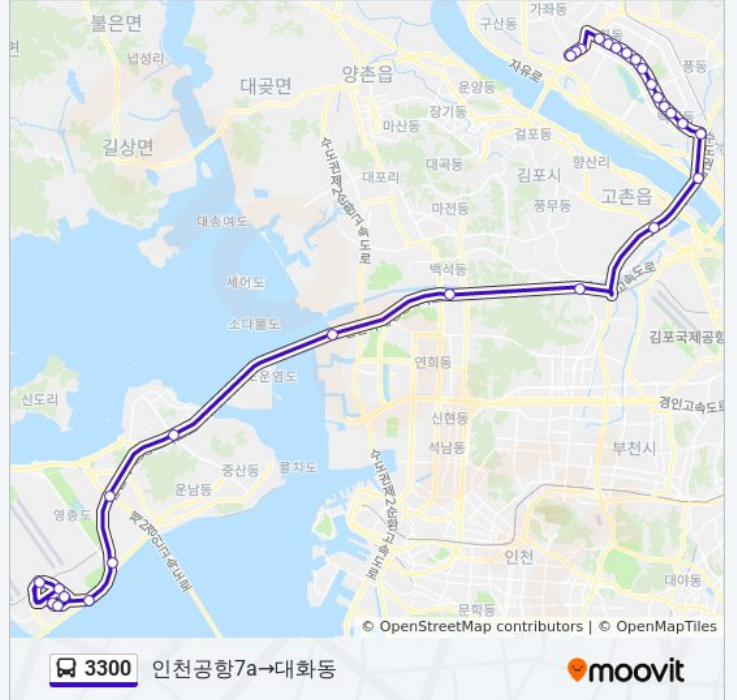

### 3300 버스 정보

방향: 인천공항7a→대화동

정거장: 29

이동 시간: 65 분

노선 요약:

마두역(중)

일산동구청(중)

일산경찰서(중)

강선마을(중)

주엽역(중)

문촌마을(중)

일산서구청

대화역

송포파출소. 송포농협

양우아파트

대화동